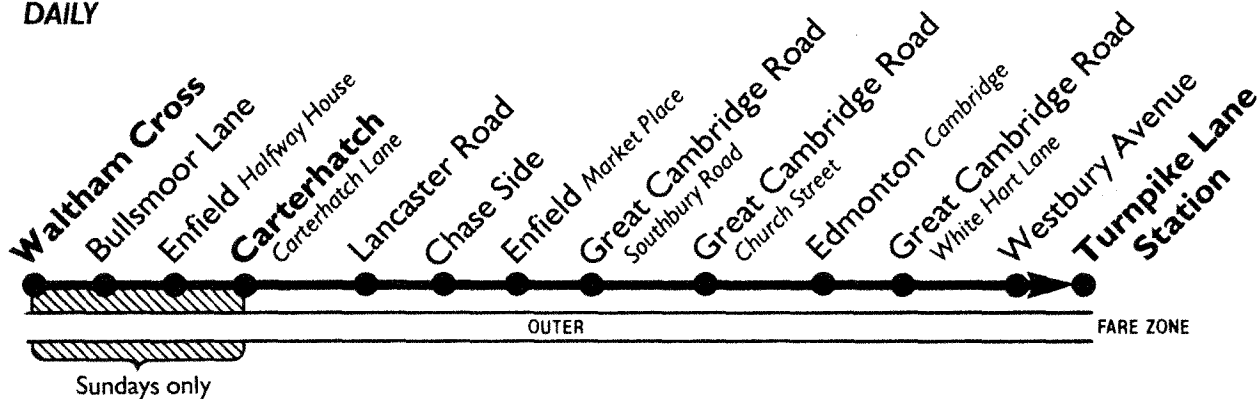

Please have your fare ready to **PAY THE DRIVER**

Mondays to Fridays

Carterhatch Carterhatch Lane	0531	0601	0629	0656	0714	0732	0752	0812	0832	0852	0912	0932	0952	1012	1032	1052	1112
Lancaster Road Hop Poles	0534	0604	0632	0700	0718	0738	0758	0818	0838	0858	0918	0937	0957	1017	1037	1057	1117
Enfield Town Market Place	0539	0609	0637	G	0706	0725	0745	0805	0825	0845	0905	0925	0944	1004	1024	1044	1104
Great Cambridge Rd. Southbury Road	0543	0613	0641	0656	0711	0731	0751	0811	0831	0851	0911	0931	0949	1009	1029	1049	1109
Great Cambridge Rd. Church Street	0548	0618	0647	0702	0720	0740	0800	0820	0840	0900	0920	0939	0955	1015	1035	1055	1115
Edmonton Cambridge	0552	0622	0652	0708	0728	0748	0808	0828	0848	0908	0928	0945	1001	1021	1041	1101	1121
Turnpike Lane Station	0601	0631	0701	0720	0740	0800	0820	0840	0900	0920	0940	0956	1012	1032	1052	1112	1132
Carterhatch Carterhatch Lane	1132	Then	52	12	32	1412	1432	1452	1511	1531	1551	1611	1631	1651	1711	1731	1751
Lancaster Road Hop Poles	1137	at	57	17	37	1417	1437	1457	1516	1535	1555	1615	1635	1655	1715	1735	1755
Enfield Town Market Place	1144	these	04	24	44	1424	G	1444	1504	1523	1542	1602	1622	1642	1702	1722	G
Great Cambridge Rd. Southbury Road	1149	minutes	09	29	49	UNTIL	1429	1444	1449	1509	1528	1548	1608	1628	1648	1708	1728
Great Cambridge Rd. Church Street	1155	past	15	35	55	1435	1450	1455	1515	1534	1554	1614	1634	1654	1714	1734	1739
Edmonton Cambridge	1201	each	21	41	01	1441	1456	1501	1521	1540	1559	1619	1639	1659	1719	1739	1744
Turnpike Lane Station	1212	hour	32	52	12	1452	1507	1512	1532	1551	1610	1630	1650	1710	1730	1750	1755
Carterhatch Carterhatch Lane	1731	1751	1811	1831	1858	1928	1958	2028	2058	2128	2158	2228	2258	2328	2358		
Lancaster Road Hop Poles	1735	1755	1815	1835	1901	1931	2001	2031	2101	2131	2201	2231	2301	2331	0001		
Enfield Town Market Place	1742	1802	1822	1842	1908	1937	2007	2037	2107	2137	2207	2237	2307	2336	0006		
Great Cambridge Rd. Southbury Road	1748	1808	1828	1848	1912	1941	2011	2041	2111	2141	2211	2241	2311	2340	0010		
Great Cambridge Rd. Church Street	1754	1814	1834	1853	1917	1946	2016	2046	2116	2146	2216	2246	2316	2345	0015		
Edmonton Cambridge	1759	1819	1839	1858	1922	1951	2021	2051	2121	2151	2221	2251	2320	2349	0019		
Turnpike Lane Station	1810	1830	1849	1908	1932	2001	2031	2101	2131	2201	2231	2301	2329	2358	0028		

Saturdays