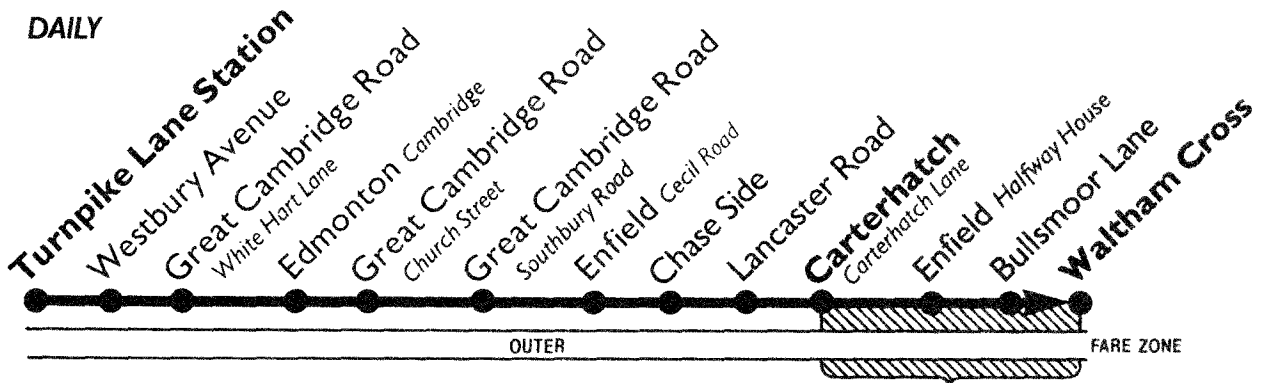

Please have your fare ready to **PAY THE DRIVER**

Mondays to Fridays

Turnpike Lane Station	0617	0646	0656	0706	0720	0735	0750	0805	0820	0835	0850	0905	0920	0935
Edmonton Cambridge	0628	0658	0709	0720	0734	0749	0804	0819	0834	0849	0904	0919	0934	0948
Great Cambridge Road Church Street	G 0632	G 0702	G 0713	G 0724	G 0739	G 0754	G 0809	G 0824	G 0839	G 0854	G 0909	G 0924	G 0939	G 0952
Great Cambridge Road Southbury Road	0514 0544 0612 0638 0653	0708 0719 0730 0745 0800	0815 0830 0845 0900	0915 0930 0944 0957										
Enfield Town Cecil Road	0518 0548 0616 0642 0657	0713 0724 0736 0751 0806	0821 0836 0851 0906	0921 0936 0950 1003										
Lancaster Road Hop Poles	0523 0553 0621 0647 0702	0718 0729 0743 0758 0813	0828 0843 0858 0913 0928	0943 0957 1010										
Carterhatch Carterhatch Lane	0526 0556 0624 0651 0706	0722 0733 0748 0803 0818	0833 0848 0903 0918 0933	0948 1002 1015										
Turnpike Lane Station	0950	Then 05 20 35 50		1450 1505	1521 1537	1552 1607	1622 1637	1652 1707	1722					
Edmonton Cambridge	1003	at 18 33 48 03		1503 1518	1539 1555	1610 1625	1640 1655	1710 1725	1740					
Great Cambridge Road Church Street	1007	these 22 37 52 07		1507 1522	G 1545	1601 1616	1631 1646	1701 1716	1731 1746					
Great Cambridge Road Southbury Road	1012	mins. 27 42 57 12	UNTIL	1512 1527	1543 1551	1607 1622	1637 1652	1707 1722	1737 1752					
Enfield Town Cecil Road	1018	past 33 48 03 18		1518 1533	1549 1557	1613 1628	1643 1658	1713 1728	1743 1758					
Lancaster Road Hop Poles	1025	each 40 55 10 25		1525 1540	1556 1604	1620 1635	1650 1705	1720 1735	1750 1805					
Carterhatch Carterhatch Lane	1030	hour 45 00 15 30		1530 1546	1602 1610	1626 1641	1656 1711	1726 1741	1756 1811					
Turnpike Lane Station	1737	1752 1807 1824 1842 1852	1913 1946 2016 2046	2116 2146 2216 2246	2316 2346 0016 0046									
Edmonton Cambridge	1755	1810 1825 1842 1857 1907	1928 1958 2028 2058	2128 2158 2228 2258	2327 2357 0027 0057									
Great Cambridge Road Church Street	1801	1816 1831 1846 1901 1911	1932 2002 2032 2102	2132 2202 2232 2302	2331 0001 0031 0101									
Great Cambridge Road Southbury Road	1807	1822 1837 1852 1907 1917	1938 2008 2038 2108	2138 2208 2238 2308	2337 0007 0037 0107									
Enfield Town Cecil Road	1813	1828 1842 G 1912 G	1943 2013 2043 2113	2143 2213 2243 2312	2341 0011 G G									
Lancaster Road Hop Poles	1820	1835 1849	1919	1949 2019 2049 2119	2149 2219 2249 2317	2346 0016								
Carterhatch Carterhatch Lane	1826	1841 1853	1923	1953 2023 2053 2123	2153 2223 2253 2320	2349 0019								