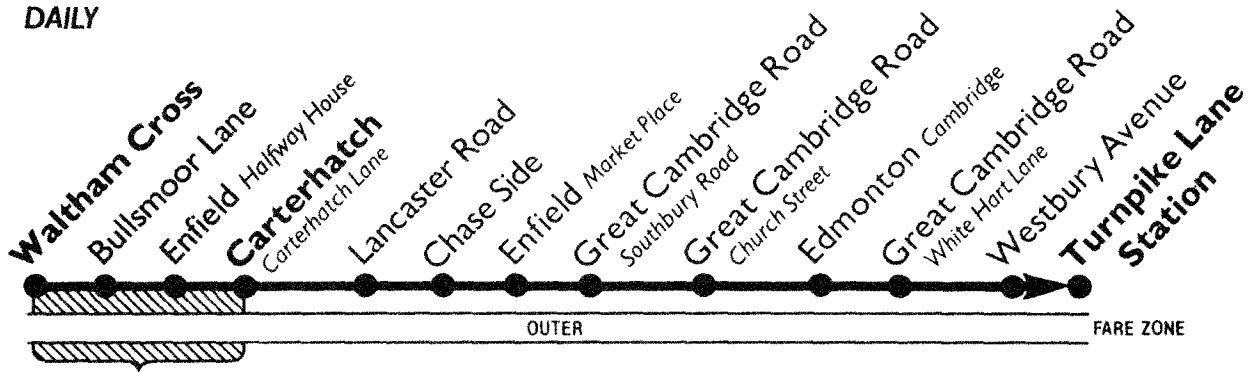

Please have your fare ready to **PAY THE DRIVER**

Sundays only

Mondays to Fridays

Carterhatch Carterhatch Lane	0531	0601	0629	0656	0712	0727	0741	0756	0811	0826	0841	0856	0915	0935	0950								
Lancaster Road Hop Poles	0534	0604	0632	0700	0717	0732	0747	0802	0817	0832	0847	0902	0921	0940	0955								
Enfield Town Market Place	0539	0609	G	0637	G	0707	0724	0739	0754	0809	0824	0839	0854	0909	0928	0947	1002						
Great Cambridge Road Southbury Road	0543	0613	0627	0641	0651	0704	0713	0730	0745	0800	0815	0830	0845	0900	0915	0934	0952	1007					
Great Cambridge Road Church Street	0548	0618	0632	0647	0657	0711	0722	0739	0754	0809	0824	0839	0854	0909	0924	0943	0958	1013					
Edmonton Cambridge	0551	0621	0636	0651	0701	0716	0729	0746	0801	0816	0831	0846	0901	0916	0931	0948	1003	1018					
Turnpike Lane Station Ⓔ	0601	0631	0646	0701	0714	0729	0742	0759	0814	0829	0844	0859	0914	0929	0944	1000	1015	1030					
Carterhatch Carterhatch Lane	1005	Then	20	35	50	05		1505	1520	1536	1551	1606	1621	1636	1651	1706	1721	1736					
Lancaster Road Hop Poles	1010	at	25	40	55	10		1510	1525	1540	1555	1610	1625	1640	1655	1710	1725	1740					
Enfield Town Market Place	1017	these	32	47	02	17		1517	1532	1547	1602	1617	1632	1647	1702	1717	1732	1747					
Great Cambridge Road Southbury Road	1022	minutes	37	52	07	22	UNTIL	1522	1538	1553	1608	1623	1638	1653	1708	1723	1738	1753					
Great Cambridge Road Church Street	1028	past	43	58	13	28		1528	1544	1559	1614	1629	1644	1659	1714	1729	1744	1759					
Edmonton Cambridge	1033	each	48	03	18	33		1533	1548	1603	1618	1633	1648	1703	1718	1733	1748	1803					
Turnpike Lane Station Ⓔ	1045	hour	00	15	30	45		1545	1600	1615	1630	1645	1700	1715	1730	1745	1800	1815					
Carterhatch Carterhatch Lane	1751	1806	1820	1834	1858	1928	1958	2028	2058	2128	2158	2228	2258	2328	2358	0028							
Lancaster Road Hop Poles	1755	1810	1824	1837	1901	1931	2001	2031	2101	2131	2201	2231	2301	2331	0001	0031							
Enfield Town Market Place	1802	1817	1831	1844	1908	1938	2007	2037	2107	2137	2207	2237	2307	2336	0006	0036							
Great Cambridge Road Southbury Road	1808	1823	1835	1848	1912	1942	2011	2041	2111	2141	2211	2241	2311	2340	0010	0040							
Great Cambridge Road Church Street	1814	1829	G	1853	1917	1947	2016	2046	2116	2146	2216	2246	2316	2345	0015	G							
Edmonton Cambridge	1818	1833	1857	1921	1951	2020	2050	2120	2150	2220	2250	2319	2348	0018							
Turnpike Lane Station Ⓔ	1830	1845	1908	1932	2002	2031	2101	2131	2201	2231	2301	2329	2358	0028							