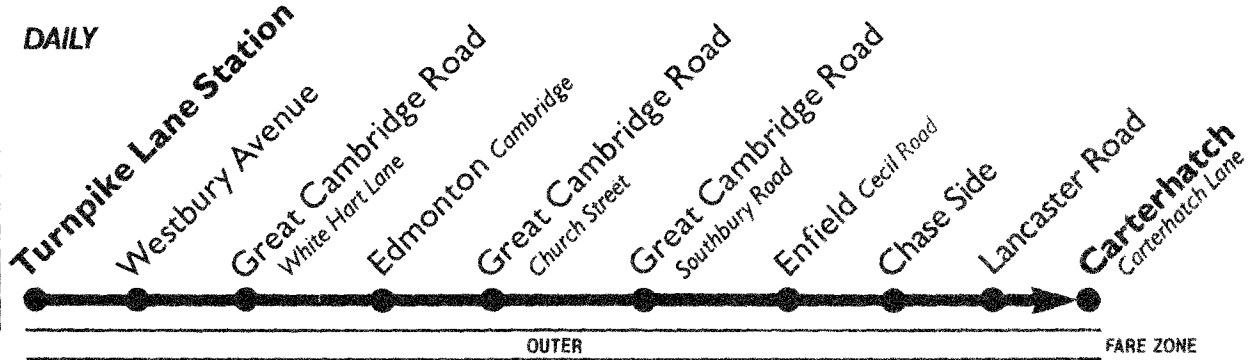

231 DAILY

Please have your fare ready to **PAY THE DRIVER**

Mondays to Fridays

Turnpike Lane Station	0617	0646	0656	0706	0720	0735	0750	0805	0820	0835	0850	0905	0920	0935
Edmonton Cambridge	0628	0658	0709	0720	0734	0749	0804	0819	0834	0849	0904	0919	0934	0948
Great Cambridge Road Church Street	0632	0702	0713	0724	0739	0754	0809	0824	0839	0854	0909	0924	0939	0952
Great Cambridge Road Southbury Road	0514	0544	0612	0638	0653	0708	0719	0730	0745	0800	0815	0830	0845	0900
Enfield Town Cecil Road	0518	0548	0616	0642	0657	0713	0724	0736	0751	0806	0821	0836	0851	0906
Lancaster Road Hop Poles	0523	0553	0621	0647	0702	0718	0729	0743	0758	0813	0828	0843	0858	0913
Carterhatch Carterhatch Lane	0526	0556	0624	0651	0706	0722	0733	0748	0803	0818	0833	0848	0903	0918

Turnpike Lane Station	0950	Then 05 20 35 50	1450	1505	1521	1537	1552	1607	1622	1637	1652	1707	1722
Edmonton Cambridge	1003	at 18 33 48 03	1503	1518	1539	1555	1610	1625	1640	1655	1710	1725	1740
Great Cambridge Road Church Street	1007	these 22 37 52 07	1507	1522	G	1545	1601	1616	1631	1646	1701	1716	1731
Great Cambridge Road Southbury Road	1012	mins. 27 42 57 12	UNTIL 1512	1527	1543	1551	1607	1622	1637	1652	1707	1722	1737
Enfield Town Cecil Road	1018	past 33 48 03 18	1518	1533	1549	1557	1613	1628	1643	1658	1713	1728	1743
Lancaster Road Hop Poles	1025	each 40 55 10 25	1525	1540	1556	1604	1620	1635	1650	1705	1720	1735	1750
Carterhatch Carterhatch Lane	1030	hour 45 00 15 30	1530	1546	1602	1610	1626	1641	1656	1711	1726	1741	1756