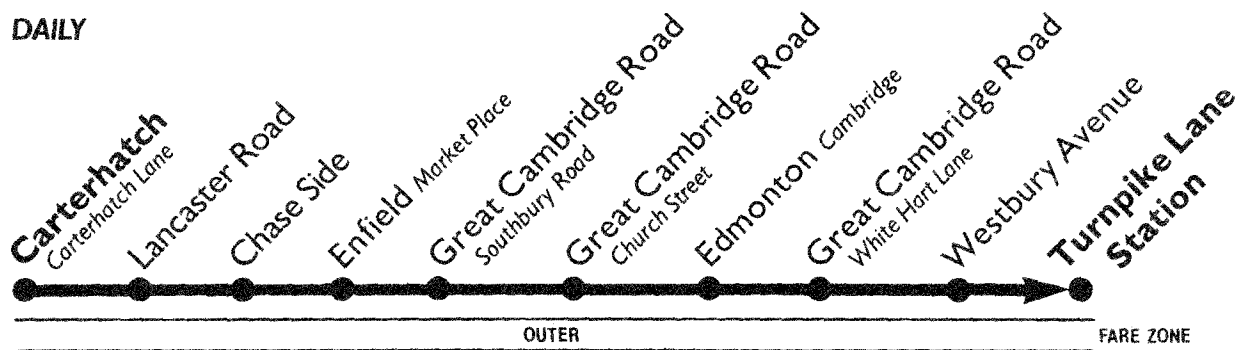

London Buses Ltd 55 Broadway SW1H 0BD telephone 01-222 1234 002 Lea 25.4.87

Make tracks on a bus. Travel all over London.

231 DAILY

Please have your fare ready to
PAY THE DRIVER

Mondays to Fridays

Carterhatch Carterhatch Lane	0531	0601	0629	0656	0712	0727	0741	0756	0811	0826	0841	0856	0915	0935	0950
Lancaster Road Hop Poles	0534	0604	0632	0700	0717	0732	0747	0802	0817	0832	0847	0902	0921	0940	0955
Enfield Town Market Place	0539	0609	G	0637	G	G	0707	0724	0739	0754	0809	0824	0839	0854	0909	0928	0947	1002
Great Cambridge Road Southbury Road	0543	0613	0627	0641	0651	0704	0713	0730	0745	0800	0815	0830	0845	0900	0915	0934	0952	1007
Great Cambridge Road Church Street	0548	0618	0632	0647	0657	0711	0722	0739	0754	0809	0824	0839	0854	0909	0924	0943	0958	1013
Edmonton Cambridge	0551	0621	0636	0651	0701	0716	0729	0746	0801	0816	0831	0846	0901	0916	0931	0948	1003	1018
Turnpike Lane Station	0601	0631	0646	0701	0714	0729	0742	0759	0814	0829	0844	0859	0914	0929	0944	1000	1015	1030

Carterhatch Carterhatch Lane	1005	Then	20	35	50	05	1505	1520	1536	1551	1606	1621	1636	1651	1706	1721	1736
Lancaster Road Hop Poles	1010	at	25	40	55	10	1510	1525	1540	1555	1610	1625	1640	1655	1710	1725	1740
Enfield Town Market Place	1017	these	32	47	02	17	1517	1532	1547	1602	1617	1632	1647	1702	1717	1732	1747
Great Cambridge Road Southbury Road	1022	minutes	37	52	07	22	UNTIL	1522	1538	1553	1608	1623	1638	1653	1708	1723	1738	1753
Great Cambridge Road Church Street	1028	past	43	58	13	28	1528	1544	1559	1614	1629	1644	1659	1714	1729	1744	1759
Edmonton Cambridge	1033	each	48	03	18	33	1533	1548	1603	1618	1633	1648	1703	1718	1733	1748	1803
Turnpike Lane Station	1045	hour	00	15	30	45	1545	1600	1615	1630	1645	1700	1715	1730	1745	1800	1815