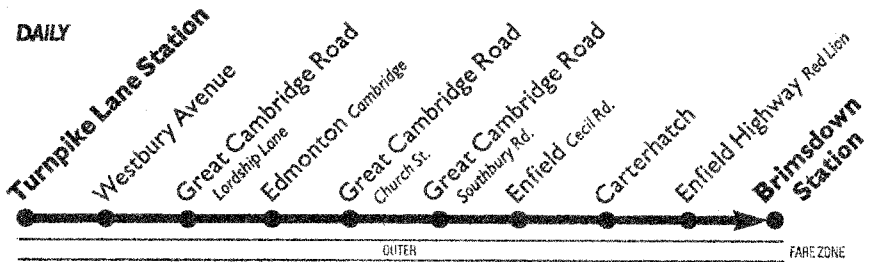

Pay as you enter bus, please have your fare ready.

QUINER

FARE ZONE

Mondays to Fridays

Turnpike Lane Station	0626	0649	0707	0721	0735	0750	0805	0820	0835	0850	0905	0920	0935	0950
Edmonton Cambridge	0637	0700	0718	0733	0748	0803	0818	0833	0848	0903	0918	0933	0947	1002
Gt. Cambridge Rd. Church Street	G	G	G	G	0705	0723	0739	0754	0809	0824	0839	0854	0909	0924
Gt. Cambridge Rd. Southbury Rd.	0558	0623	0642	0648	0702	0711	0729	0745	0800	0815	0830	0845	0900	0915
Enfield Town Cecil Road	0603	0628	0647	0653	0707	0716	0734	0750	0805	0820	0835	0850	0905	0920
Enfield Halfway House	0614	0639	C	0704	0718	0729	0747	0803	0818	0833	0848	0903	0918	0933
Enfield Highway Red Lion	0618	0643	0708	0722	0733	0751	0807	0822	0837	0852	0907	0922	0937	0952
Brimsdown Station	0627	0652	0717	0731	0743	0801	0817	0832	0847	0902	0917	0932	0946	1001

Turnpike Lane Station	1005	Then	20	35	50	55	1505	1519	1534	1552	1607	1622	1637	1652	1707	1722
Edmonton Cambridge	1017	at	32	47	02	17	1517	1531	1546	1608	1623	1638	1653	1708	1723	1738
Gt. Cambridge Rd. Church Street	1022	these	37	52	07	22	1522	1536	1551	G	1614	1629	1644	1659	1714	1729
Gt. Cambridge Rd. Southbury Rd.	1028	minutes	43	58	13	28	UNTIL	1528	1542	1557	1607	1620	1635	1650	1705	1720
Enfield Town Cecil Road	1033	past	48	03	18	33	1533	1547	1602	1613	1626	1641	1656	1711	1726	1741
Enfield Halfway House	1046	each	01	16	31	46	1546	1600	1616	1627	1640	1655	1710	1725	1740	1755
Enfield Highway Red Lion	1050	hour	05	20	35	50	1550	1604	1620	1631	1644	1659	1714	1729	1744	1759
Brimsdown Station	1059		14	29	44	59	1559	1614	1630	1641	1654	1709	1724	1739	1754	1809

Turnpike Lane Station	1737	1752	1808	1824	1842	1852	1915	1943	Then	13	43	2243	2313	2343	0013	0043
Edmonton Cambridge	1753	1808	1824	1840	1856	1906	1926	1954	at	24	54	2254	2324	2354	0024	0054
Gt. Cambridge Rd. Church Street	1759	1814	1830	1845	1901	1911	1931	1959	these	29	59	2259	2329	2359	0029	0059
Gt. Cambridge Rd. Southbury Rd.	1805	1820	1836	1851	1907	1917	1937	2005	minutes	35	05	UNTIL	2305	2335	0005	0105
Enfield Town Cecil Road	1811	1826	1842	1856	1912	G	1942	2010	past	40	10	2310	2340	0010	G	G
Enfield Halfway House	1825	1840	1853	C	1923	1953	2021	each	51	21	2321	2351	0021	0051	0101	0151
Enfield Highway Red Lion	1829	1844	1857	1923	1957	2025	hour	55	25	2325	2355	0025	0055	0105	0155	0205
Brimsdown Station	1939	1854	1906	1936	2006	2034		04	34	2334	0004	0034	0064	0094	0124	0154

Saturdays

Turnpike Lane Station	0638	0713	0743	0813	0843	0913	0938	0958	1018	Then	38	58	18	1718		
Edmonton Cambridge	0649	0724	0754	0824	0854	0924	0949	1011	1032	at	52	12	32	1732		
Gt. Cambridge Rd. Church Street	G	0654	0729	0759	G	0829	0859	G	0929	0954	1016	1037	these	57	17	37
Gt. Cambridge Rd. Southbury Rd.	0635	0700	0735	0805	0825	0835	0905	0920	0935	1000	1022	1043	minutes	03	23	43
Enfield Town Cecil Road	0640	0705	0740	0810	0830	0840	0910	0925	0940	1005	1027	1048	past	08	28	48
Enfield Halfway House	0651	0716	0751	0821	0841	0851	0921	0936	0951	1018	1040	1101	each	21	41	01
Enfield Highway Red Lion	0655	0720	0755	0825	0845	0855	0925	0940	0955	1022	1044	1105	hour	25	45	05
Brimsdown Station	0704	0729	0804	0834	0854	0904	0934	0949	1004	1031	1053	1114		34	54	14