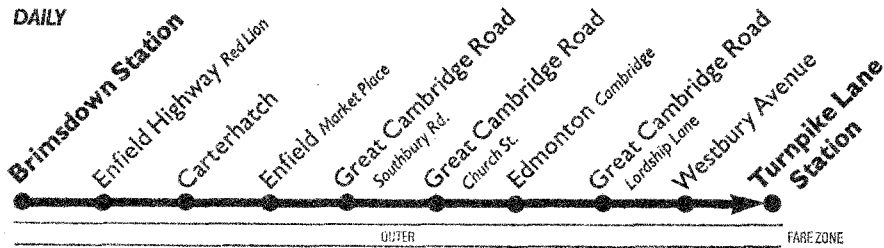

Pay as you enter bus, please have your fare ready.

Mondays to Fridays

	A	A	A	A	A	A	A	A	A	A	A	A	A	A	A	A	A	A	A	A
Brimsdown Station	0531B	0552 B	0620B	0642	0657	0711B	0725	0740	0755	0810	0826	0842	0859	0916	0934	0949				
Enfield Highway Red Lion	0540	0601	0629	0652	0707	0722	0737	0752	0807	0822	0838	0854	0911	0928	0945	1000				
Enfield Halfway House	0544	0605	0633	0656	0711	0726	0741	0756	0811	0826	0842	0858	0915	0932	0949	1004				
Enfield Town Market Place	0555	0616	G	0644	0655	0709	0724	0739	0754	0809	0824	0839	0855	0911	0928	0945	1001	1016		
Gt. Cambridge Rd. Southbury Rd.	0600	0621	0638	0649	0700	0715	0730	0745	0800	0815	0830	0845	0901	0917	0934	0951	1007	1022		
Gt. Cambridge Rd. Church Street	0606	0627	0644	0655	0709	0724	0739	0754	0809	0824	0839	0854	0910	0926	0943	0959	1014	1029		
Edmonton Cambridge	0611	0632	0649	0703	0717	0732	0747	0762	0817	0832	0847	0902	0918	0934	0949	1004	1019	1034		
Turnpike Lane Station	0621	0642	0659	0715	0729	0744	0759	0814	0829	0844	0859	0914	0930	0944	0959	1014	1029	1044		
Brimsdown Station	1004	Then	19	34	49	04		1549	1604	1619	1635	1649	1704	1719	1734	1745	1800	1815		
Enfield Highway Red Lion	1015	at	30	45	00	15		1600	1616	1631	1647	1701	1716	1731	1746	1757	1812	1827		
Enfield Halfway House	1019	these	34	49	04	19		1604	1620	1635	1651	1705	1720	1735	1750	1801	1816	1831		C
Enfield Town Market Place	1031	minutes	46	01	16	31	UNTIL	1616	1632	1647	1703	1717	1732	1747	1802	1813	1828	1842	1904	
Gt. Cambridge Rd. Southbury Rd.	1037	past	52	07	22	37		1622	1638	1653	1709	1723	1738	1753	1808	1819	1834	1847	1909	
Gt. Cambridge Rd. Church Street	1044	each	59	14	29	44		1629	1645	1700	1716	1730	1745	1800	1815	1826	G	1853	G	
Edmonton Cambridge	1049	hour	04	19	34	49		1634	1650	1705	1721	1735	1750	1805	1820	1831		1858		
Turnpike Lane Station	1059		14	29	44	59		1644	1700	1715	1731	1745	1800	1815	1830	1841		1908		
Brimsdown Station	1844	1913	1944	Then	14	44														2344
Enfield Highway Red Lion	1856	1925	1954	at	24	54														2354
Enfield Halfway House	1900	1929	1958	these	28	58														2358
Enfield Town Market Place	1911	1940	2009	minutes	39	09	UNTIL	0009												0014
Gt. Cambridge Rd. Southbury Rd.	1916	1945	2014	past	44	14		0014												0020
Gt. Cambridge Rd. Church Street	1922	1951	2020	each	50	20		0020												0025
Edmonton Cambridge	1927	1956	2025	hour	55	25		0025												0035
Turnpike Lane Station	1937	2006	2035		05	35		0035												