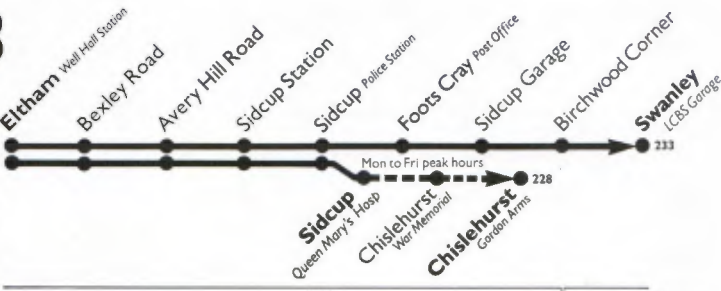

228

DAILY

233

MON-SAT

Please have your fare ready to

PAY THE DRIVER

DATE	COUNTRY	FARE ZONES
------	---------	------------

Mondays to Fridays

Saturdays

Etitham Well Hall Station	0708	0808	0849	0908	0916	0945	1000	1012	Then	42	00	12	1500	1512	1517
Etitham Church	0710	0810	0851	0910	0918	0947	1002	1014	these	53	01	13	1503	1515	1520
Bexley Road Avery Hill Road	0715	0815	0856	0916	0924	0953	1011	1023	mins.	01	19	31	1511	1523	1528
Sidcup Station	0721	0821	0902	0924	0932	1001	1019	1031	past	05	23	35	1519	1531	1536
Sidcup Police Station	0724	0824	0906	0928	0936	1005	1023	1035	past	11	41	53	1523	1535	1540
Sidcup Garage	0709b	0809	0839	0919	0941	1011	1041	1054	hour	18	48	58	1541	1546	1546
Birchwood Corner Bull	0716	0816	0846	0918	0948	1018	1048	1054	hour	18	48	58	1548	1548	1548
Swanley LCBS Garage	0722	0822	0852	0924	0954	1024	1054	1104	hour	24	54	64	1554	1554	1554
Sidcup Queen Marys Hospital	0726	0826	0900	0930	0930	1000	1025	1045	hour	24	54	64	1552	1552	1552
Etitham Well Hall Station	1542	1600	1612	1617	1642	1700	1712	1742	1752	1802	1815	1850	Then	15	50
Etitham Church	1545	1603	1615	1620	1645	1703	1715	1745	1755	1804	1817	1852	at	17	52
Bexley Road Avery Hill Road	1553	1611	1623	1628	1653	1711	1723	1753	1803	1809	1822	1857	these	22	57
Sidcup Station	1601	1619	1631	1636	1701	1719	1731	1801	1809	1815	1828	1903	mins.	28	03
Sidcup Police Station	1605	1623	1635	1640	1705	1723	1735	1805	1812	1818	1831	1906	past	31	06
Sidcup Garage	1611	1621	1646	1646	1711	1741	1811	1817	1817	1911	1911	1911	each	hour	11
Birchwood Corner Bull	1618	1648	1718	1718	1748	1818	1818	1818	1818	1918	1918	1918	hour	18	18
Swanley LCBS Garage	1624	1654	1724	1724	1754	1824	1824	1824	1824	1924	1924	1924	hour	24	24
Sidcup Queen Marys Hospital	1625	1655	1725	1725	1755	1825	1825	1825	1825	1925	1925	1925	hour	33	33