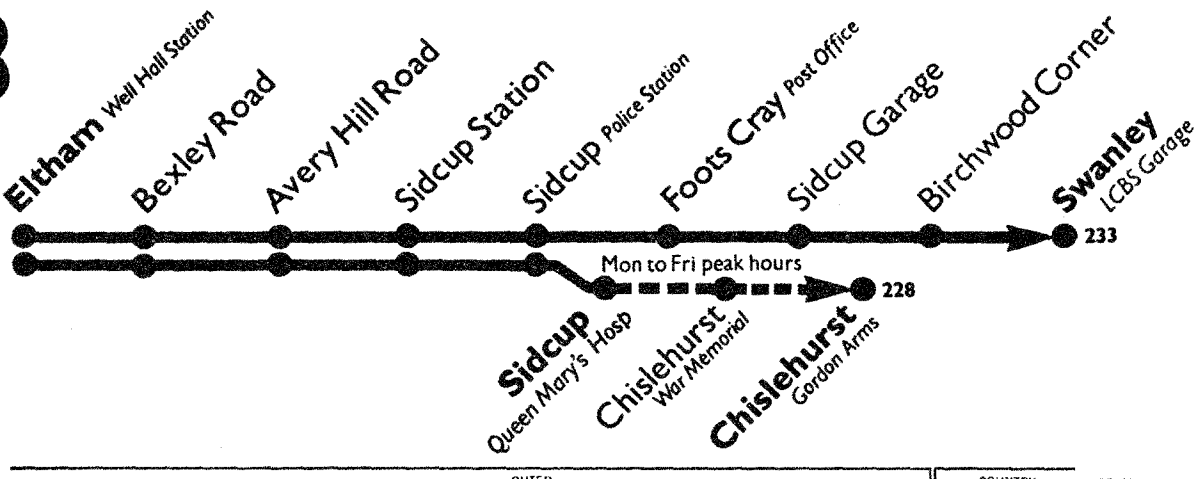

a - Time at Sidcup Station Jubilee Way.
 M - Continues to Moorgate Finsbury Square.
 V - Via New Eltham Station.

228

DAILY

233

MON-SAT

Please have your fare ready to PAY THE DRIVER

OUTER COUNTRY FARE ZONES

Mondays to Fridays

Saturdays

Eltham Well Hall Station	0708	0808	0849	0908	0916	0945	1000	1012	1012	Then at 42	00	12	1500	1512	1517
Eltham Church	0710	0810	0851	0910	0918	0947	1003	1015	1015	at 45	03	15	1503	1515	1520
Bexley Road Avery Hill Road	0715	0815	0856	0916	0924	0953	1011	1023	1023	these 53	11	23	1511	1523	1528
Sidcup Station	0721	0801a	0821	0902	0924	0932	1001	1019	1031	mins. 01	19	31	UNTIL 1519	1531	1536
Sidcup Police Station	0724	0804	0824	0906	0928	0936	1005	1023	1035	past 05	23	35	1523	1535	1540
Sidcup Garage	0709b	0809	0839b	0911	0941	1011	1041	1041	1041	each 11	41	41	1541	1546	1546
Birchwood Corner Bull	0716	0816	0846	0918	0948	1018	1048	1048	1048	hour 18	48	48	1548	1548	1548
Swanley LCBS Garage	0722	0822	0852	0924	0954	1024	1054	1054	1054	24	54	54	1554	1554	1554
Sidcup Queen Marys Hospital	0726	0826	0930	0930	0930	0930	1025	1025	1025	25	25	25	1525	1525	1525