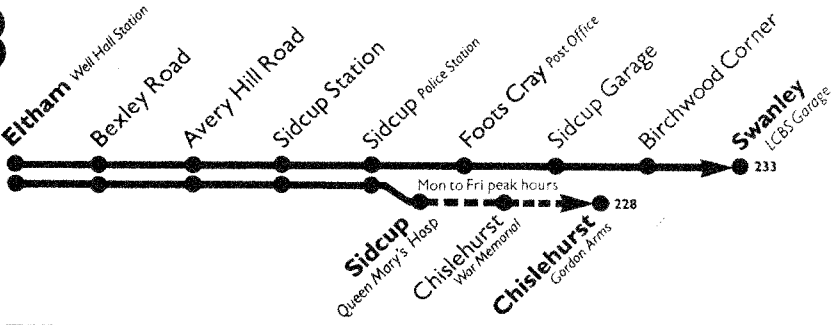

228

DAILY

233

MON-SAT

Pay as you enter buses, please have your fare ready.

OUTER	COUNTRY	FARE ZONES
-------	---------	------------

Mondays to Fridays

Eitham Well Hall Station	0640	0705	0729	0744	0756	0810	0825	0840	0855	0915	0930	0945	0954	1002	1015
Eitham Church	0642	0708	0732	0747	0759	0813	0828	0843	0858	0918	0932	0947	0956	1004	1017
Bexley Road Avery Hill Road	0647	0714	0738	0753	0805	0820	0835	0850	0905	0924	0939	0954	1003	1011	1024
Sidcup Station	0653	0722	0728a	0746	0801	0816	0831	0846	0901	0915	0932	0947	1002	1011	1019
Sidcup Police Station	0656	0725	0726	0735	0750	0805	0820	0835	0850	0905	0919	0936	0951	1006	1015
Sidcup Garage	0650b	0719b	0741	0811	0841	0911	0941	0941	0941	0941	0941	1011	1020	1041	1041
Birchwood Corner Bull	0656	0725	0748	0818	0848	0918	0948	0948	0948	0948	1018	1018	1018	1023	1048
Swanley LCBS Garage	0701	0730	0754	0824	0854	0924	0924	0924	0924	0954	1024	1024	1024	1033	1054
Sidcup Queen Marys Hospital	0658	0728	0752	0822	0852	0921	0921	0921	0921	0953	1025	1025	1025	1035	1054
Chislehurst War Memorial	0702	0733	0800	0830	0900	0900	0900	0900	0900	0900	0900	0900	0900	0900	0900
Chislehurst Gordon Arms	0706	0737	0804	0834	0904	0904	0904	0904	0904	0904	0904	0904	0904	0904	0904
Eitham Well Hall Station	1045	1102	15	45	02	1445	1502	1515	1545	1556	1611	1626	1641	1656	1658
Eitham Church	1047	1104	Then	17	47	04	1447	1504	1517	1547	1558	1613	1628	1643	1658
Bexley Road Avery Hill Road	1054	1111	at these	24	54	11	1454	1511	1524	1555	1606	1621	1636	1651	1706
Sidcup Station	1102	1119	minutes	32	02	19	1502	1519	G	1532	G	1603	1614	1629	1644
Sidcup Police Station	1106	1123	past	36	06	23	UNTIL	1506	1523	1537	1536	1607	1607	1618	1633
Sidcup Garage	1111	1111	hour	41	11	11	1511	1511	1542	1542	1613	1639	1639	1709	1718
Birchwood Corner Bull	1118	1118	each	48	18	11	1518	1518	1549	1549	1620	1646	1646	1716	1724
Swanley LCBS Garage	1124	1124	hour	54	24	11	1524	1524	1557	1557	1628	1654	1654	1724	1731
Sidcup Queen Marys Hospital	1125	1125	25	25	25	1525	1525	1539	1539	1609	1620	1650	1650	1720	1726
Chislehurst War Memorial	1125	1125	25	25	25	1525	1525	1545	1545	1615	1626	1656	1656	1726	1731
Chislehurst Gordon Arms	1125	1125	25	25	25	1525	1525	1550	1550	1620	1631	1701	1701	1731	1731
Eitham Well Hall Station	1711	1726	1741	1756	1811	1821	1833	1845	1859	1915	1950	2015	2050	2115	2150
Eitham Church	1713	1728	1743	1758	1813	1823	1835	1847	1901	1917	1952	2017	2052	2117	2152
Bexley Road Avery Hill Road	1721	1736	1751	1806	1821	1831	1843	1854	1908	1922	1957	2022	2057	2122	2157
Sidcup Station	1729	1744	1759	1814	1829	1839	1851	1902	1916	1928	2003	2028	2103	2128	2203
Sidcup Police Station	1733	1748	1803	1818	1833	1843	1855	1905	1919	1931	2006	2031	2106	2131	2206
Sidcup Garage	1739	1746	1809	1816	1839	1849	1851	1911	1924	1931	2006	2031	2106	2131	2206
Birchwood Corner Bull	1746	1754	1816	1824	1846	1854	1918	1924	1931	2011	2011	2111	2111	2211	2311
Swanley LCBS Garage	1754	1801	1824	1832	1854	1902	1924	1932	1941	2024	2024	2124	2124	2224	2324
Sidcup Queen Marys Hospital	1750	1756	1820	1828	1850	1858	1924	1932	1941	2024	2024	2124	2124	2224	2324
Chislehurst War Memorial	1756	1801	1824	1832	1854	1902	1924	1932	1941	2024	2024	2124	2124	2224	2324
Chislehurst Gordon Arms	1801	1801	1824	1832	1854	1902	1924	1932	1941	2024	2024	2124	2124	2224	2324