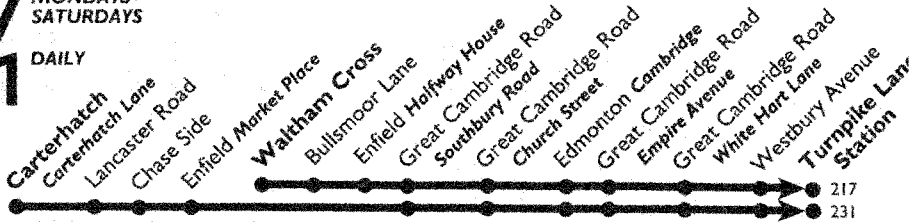

217 MONDAYS-SATURDAYS

231 DAILY

ZONE 4(5.6)

ZONE 3

Mondays to Fridays

Station	0505	0535	0605	0635	0700	217 SD	0725	0740	0800
Waltham Cross Bus Station	0505	0535	0605	0635	0700	0725	0740	0800	0800
Enfield Halfway House	0513	0543	0613	0643	0715	0736	0756	0816	0816
Carterhatch Carterhatch Lane	0519	0549	0619	0649	0719	0742	0762	0782	0802
Lancaster Road Hop Poles	0522	0552	0622	0652	0722	0745	0765	0785	0805
Enfield Town Market Place	0527	0557	0627	0657	0727	0750	0810	0830	0850
Great Cambridge Road Southbury Rd	0516	0531	0546	0601	0616	0631	0646	0661	0676
Great Cambridge Road Church Street	0521	0536	0551	0606	0621	0636	0651	0666	0681
Edmonton Cambridge	0525	0540	0555	0610	0625	0640	0655	0670	0685
Turnpike Lane Station	0535	0550	0605	0620	0635	0650	0705	0720	0735
Waltham Cross Bus Station	0820	0840	0900	0925	0950	1010	1030	1050	1100
Enfield Halfway House	0826	0846	0906	0931	0956	1016	1036	1056	1116
Carterhatch Carterhatch Lane	0812	0832	0852	0916	0941	0961	0981	1001	1021
Lancaster Road Hop Poles	0818	0838	0858	0922	0944	0964	0984	1004	1024
Enfield Town Market Place	0825	0845	0905	0929	0951	0971	0991	1011	1031
Great Cambridge Road Southbury Rd	0831	0841	0901	0921	0935	0946	0957	1007	1017
Great Cambridge Road Church Street	0840	0850	0900	0920	0930	0941	0952	1003	1013
Edmonton Cambridge	0848	0858	0908	0928	0938	0949	0959	1009	1019
Turnpike Lane Station	0900	0910	0920	0930	0940	1010	1020	1030	1040
Waltham Cross Bus Station	1315	1530	1550	1610	1630	1650	1710	1730	1750
Enfield Halfway House	1329	1544	1604	1624	1644	1704	1724	1744	1804
Carterhatch Carterhatch Lane	1530	1540	1600	1620	1640	1700	1720	1740	1800
Lancaster Road Hop Poles	1534	1544	1604	1624	1644	1704	1724	1744	1804
Enfield Town Market Place	1531	1551	1611	1631	1651	1711	1731	1751	1811
Great Cambridge Road Southbury Rd	1532	1537	1547	1607	1612	1627	1637	1647	1657
Great Cambridge Road Church Street	1538	1543	1553	1603	1613	1623	1633	1643	1653
Edmonton Cambridge	1544	1549	1559	1609	1619	1629	1639	1649	1659
Turnpike Lane Station	1555	1600	1610	1620	1630	1640	1650	1700	1710
Waltham Cross Bus Station	1810	1835	1855	1915	1935	1955	2015	2035	2055
Enfield Halfway House	1824	1843	1903	1923	1943	2003	2023	2043	2103
Carterhatch Carterhatch Lane	1800	1820	1848	1858	1918	1938	1958	2018	2038
Lancaster Road Hop Poles	1804	1824	1851	1906	1926	1946	2006	2026	2046
Enfield Town Market Place	1811	1831	1856	1911	1931	1951	2011	2031	2051
Great Cambridge Road Southbury Rd	1817	1827	1837	1846	1901	1911	1921	1931	1941
Great Cambridge Road Church Street	1823	1833	1843	1851	1906	1916	1926	1936	1946
Edmonton Cambridge	1829	1839	1847	1853	1910	1920	1930	1940	1950
Turnpike Lane Station	1840	1850	1857	1905	1920	1935	1950	2005	2019