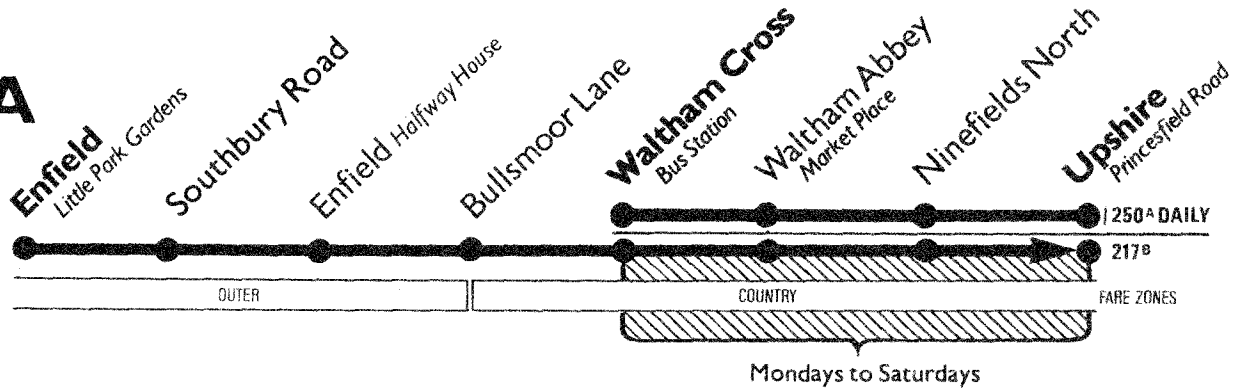

217^B DAILY 250^A DAILY

Please have your fare ready to **PAY THE DRIVER**

Pay As You Enter buses—please have your exact fare ready.

Mondays to Fridays

Enfield Town Little Park Gardens	0626	0654	0722	0750	0804	0820	0834	
Great Cambridge Road Southbury Road 0458 0601	0631	0642 0659	0716 0727	0742 0757	0811	0827 0841	0841	
Enfield Halfway House	250A 0633	250A 0644 0701 250A	0718 0729 250A	0744 0759 0813	250A 0829	0843 250A	0856 0857	
Waltham Cross Bus Station	0511 0614 0628 0644	0653 0655	0712 0727 0731	0742 0756 0757	0812 0826	0827 0842	0856 0857	
Waltham Abbey Market Square	0516 0619 0633 0649	0658	0718 0732	0748 0802	0818	0833 0848	0903	
Upshire Princesfield Road	0525 0628 0641 0658	0708	0728 0742	0758 0812	0828	0843 0858	0913	
Enfield Town Little Park Gardens 0850	0904 0919	Then at these minutes	49 19	1449	1519	1534 1548	
Great Cambridge Road Southbury Road 0857	0911 0926	past each hour	56 26	1456	1526	1541 1555	
Enfield Halfway House	0859 250A 0913 0928	UNTIL	250A 58 250A 28	1458 250A	1516 1528 250A	1543 1557 250A	
Waltham Cross Bus Station	0912 0925 0926 0941	UNTIL	55 11 25 41	1511 1525 1529	1541 1556	1556 1611 1626	
Waltham Abbey Market Square	0918 0931	UNTIL	01 16 31 46	1516 1531	1546 1603	1617 1633	
Upshire Princesfield Road	0928 0942	UNTIL	12 27 42 57	1527 1542	1557 1614	1628 1644	
Enfield Town Little Park Gardens 1603 1616	1635 1646 1655	1716 1726	1746 1756	1816 1826	1855 1910 1956	1910 1956	
Great Cambridge Road Southbury Road 1610 1623	1642 1653 1702	1723 1733	1753 1803	1823 1833	1900 1915 2001	1915 2001	
Enfield Halfway House	1613 1626 250A 1645	1656 1705 250A	1726 1736 250A	1756 1806 250A	1826 1835 1902 1917 2003	1917 2003	
Waltham Cross Bus Station	1628 1641 1656 1700	1711 1720	1726 1741 1751	1756 1811 1821	1826 1841 1847 1914 1928 2014	1914 1928 2014	
Waltham Abbey Market Square	1647 1703	1717	1733 1747	1803 1817	1833 1847	1919	2019	
Upshire Princesfield Road	1658 1714	1728	1744 1758	1814 1828	1841 1858	1928	2028	
Enfield Town Little Park Gardens 2009 2056 2109 2156 2209 2256 2309 2355 0015	2014 2101 2114 2201 2214 2301 2314 2400 0020	2016 2103 2116 2203 2216 2303 2316	0022	2027 2114 2127 2214 2227 2314 2327	0033	2119	0038	2128	0047
Great Cambridge Road Southbury Road 2014 2101 2114 2201 2214 2301 2314 2400 0020	2016 2103 2116 2203 2216 2303 2316	0022	2027 2114 2127 2214 2227 2314 2327	0033	2119	0038	2128	0047	
Enfield Halfway House	2016 2103 2116 2203 2216 2303 2316	0022	2027 2114 2127 2214 2227 2314 2327	0033	2119	0038	2128	0047	
Waltham Cross Bus Station	2027 2114 2127 2214 2227 2314 2327	0033	2119	0038	2128	0047	
Waltham Abbey Market Square	2119	0038	2128	0047	
Upshire Princesfield Road	2128	0047	