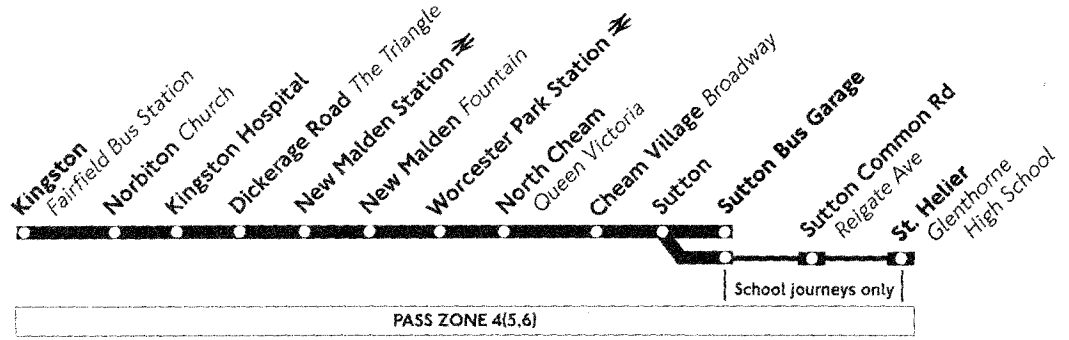

213

Kingston - Worcester Park - Sutton

Daily

Mondays to Fridays

NOTE: Buses towards Sutton Bus Garage do not serve Sutton Green before 0730 or after 1745

Kingston Fairfield Bus Station	0555	0610	0625	0640	0654	0707	0717	0727		0921	0933	0945	0957	1009		1520	SD	1531
Norbiton Church	0602	0617	0632	0647	0701	0714	0724	0734		0930	0942	0954	1006	1018		1529	---	1540
Dickerage Road The Triangle	0607	0622	0637	0652	0706	0719	0729	0740	Then	0937	0949	1001	1013	1025	Then	1536	C	1548
New Malden Fountain	0614	0629	0644	0659	0713	0726	0736	0747	about	0945	0957	1009	1021	1033	about	1544	1547	1556
Worcester Park Station Malden Rd ⇄	0619	0634	0649	0704	0718	0731	0742	0753	every	0952	1004	1016	1028	1040	every	1551	1554	1603
North Cheam Queen Victoria	0625	0640	0655	0710	0724	0738	0749	0800	10	0959	1011	1023	1035	1047	10	1557	1600	1609
Cheam Village Broadway	0629	0644	0659	0714	0728	0743	0754	0805	mins	1004	1016	1028	1040	1052	mins	1602	1605	1614
Sutton St. Nicholas Way/Cheam Rd	0633	0648	0703	0718	0734	0749	0800	0811	until	1010	1022	1034	1046	1058	until	1608	1611	1620
Sutton Crown Road	0636	0651	0706	0721	0737	0752	0803	0814		1013	1025	1037	1049	1101		1611	1614	1623
Sutton Bus Garage Bushey Road	0638	0653	0708	0723	0739	0754	0805	0816		1015	1027	1039	1051	1103		1613	1616	1625
St. Helier Glenthorne High School	---	---	---	---	---	---	0814s	---		---	---	---	---	---		---	---	---

Saturdays

NOTE: Buses towards Sutton Bus Garage do not serve Sutton Green before 0900 or after 1745

Kingston Fairfield Bus Station	0555	0615	0635	0655	0715	0735	0755	0815	0835	0848	0900	0910	0920	0930	0940	0950	1000	1010
Norbiton Church	0602	0622	0642	0702	0722	0742	0802	0822	0842	0855	0907	0917	0927	0937	0947	0958	1009	1019
Dickerage Road The Triangle	0607	0627	0647	0707	0727	0747	0807	0827	0847	0900	0912	0922	0932	0942	0952	1004	1016	1026
New Malden Fountain	0614	0634	0654	0714	0734	0754	0814	0834	0854	0907	0919	0929	0939	0949	1000	1012	1024	1034
Worcester Park Station Malden Rd ⇄	0619	0639	0659	0719	0739	0759	0819	0839	0859	0912	0924	0934	0944	0954	1006	1018	1030	1040
North Cheam Queen Victoria	0625	0645	0705	0725	0745	0805	0825	0845	0905	0918	0930	0940	0950	1002	1014	1026	1038	1048
Cheam Village Broadway	0629	0649	0709	0729	0749	0809	0829	0849	0910	0923	0935	0945	0956	1008	1020	1032	1044	1054
Sutton St. Nicholas Way/Cheam Rd	0633	0653	0713	0733	0753	0813	0833	0853	0916	0929	0941	0952	1003	1015	1027	1039	1051	1101
Sutton Crown Road	0636	0656	0716	0736	0756	0816	0836	0857	0919	0932	0944	0956	1007	1019	1031	1043	1055	1105
Sutton Bus Garage Bushey Road	0638	0658	0718	0738	0758	0818	0838	0900	0922	0935	0947	0959	1011	1023	1035	1047	1059	1109

Sundays and Public Holidays

NOTE: Buses towards Sutton Bus Garage do not serve Sutton Green