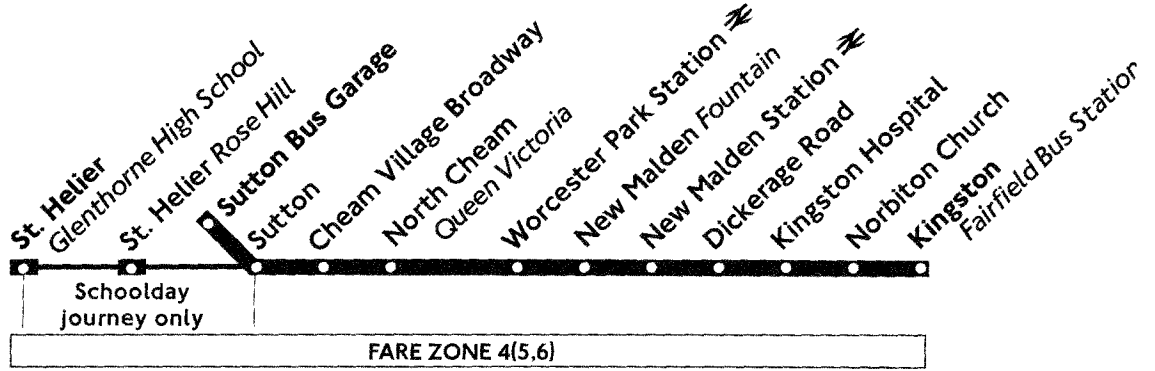

B - Starts from Worcester Park Station Forecourt at 0745.

C - Starts from New Malden Darley Drive at 1541.

SD - Schooldays only.

213

Sutton – Worcester Park – Kingston

Daily

Mondays to Fridays

Sutton Bus Garage Bushey Road	0541	0553	0605	0617	0629	0641	0653	0703	0709	0714	0717	0723	0729	0740	0746	0758	0808	0820
Sutton Green	0543	0555	0607	0619	0631	0643	0655	0705	0711	0716	0719	0725	0732	0743	0749	0801	0811	0823
Sutton Post Office	0547	0559	0611	0623	0635	0647	0659	0709	0715	0720	0723	0729	0737	0748	0754	0806	0816	0828
Cheam Village Broadway	0552	0604	0616	0628	0640	0652	0704	0714	0720	0725	0728	0734	0744	0755	0801	0813	0823	0835
North Cheam Queen Victoria	0556	0608	0620	0632	0644	0656	0708	0718	0724	0729	0732	0739	0749	0800	0806	0818	0828	0840
Worcester Park Station	0601	0613	0625	0637	0649	0701	0713	0723	0729	0736	0740	0747	0757	0808	0816	0826	0836	0848
New Malden Fountain	0607	0619	0631	0643	0655	0707	0719	0729	0735	0745	...	0756	0806	0817	0827	0837	0847	0857
Dickerage Road The Triangle	0613	0625	0637	0649	0701	0713	0725	0735	0742	0752	...	0803	0813	0824	0834	0844	0854	0904
Norbiton Church	0619	0631	0643	0655	0707	0719	0731	0741	0751	0801	...	0812	0822	0833	0843	0853	0903	0913
Kingston Fairfield Bus Station	0622	0634	0646	0658	0710	0722	0735	0745	0755	0805	...	0816	0826	0837	0847	0857	0907	0917