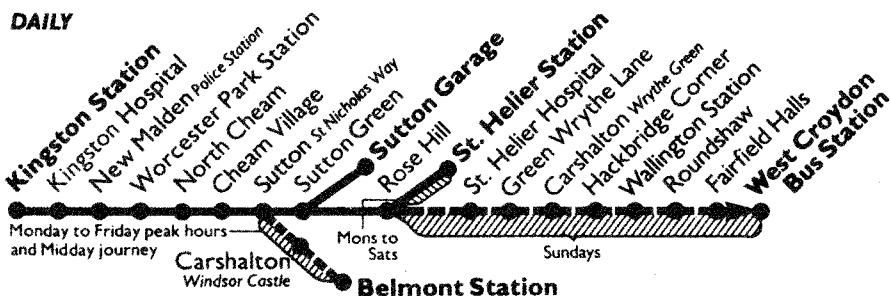

Pay as you enter bus, please have your fare ready.

Monday to Friday peak hours and Midday journey
Mons to Sats
Sundays

Monday to Fridays

Kingston Station	0617	0622	0627	0632	0637	0642	0646	0655	0659	0702	0713	0721	0730	0739	0749	0759	0809	0820
Norbiton Church	0621	0626	0631	0636	0641	0646	0650	0659	0703	0706	0717	0725	0734	0744	0754	0804	0814	0825
Dickering Road The Triangle	0627	0632	0637	0642	0647	0652	0656	0705	0709	0712	0723	0731	0741	0751	0801	0811	0821	0832
New Malden Police Station	0633	0638	0643	0648	0653	0658	0702	0711	0715	0718	0729	0737	0747	0759	0809	0819	0829	0840
Worcester Park Station	0638	0643	0648	0653	0658	0703	0707	0716	0720	0723	0736	0746	0756	0806	0816	0826	0836	0847
North Cheam Queen Victoria	0644	0649	0654	0659	0704	0709	0713	0722	0726	0729	0743	0753	0803	0813	0823	0833	0843	0854
Cheam Village Broadway	0649	0654	0701	0704	0709	0715	0718	0728	0731	0735	0749	0759	0809	0819	0829	0839	0849	0900
Sutton High Street/Cheam Road			0706				0725		0738			0808			0838		0909	
Carshalton Windsor Castle			0711				0730		0743			0814			0844		0915	
Belmont Station			0719				0739		0752			0823			0853		0924	
Sutton St. Nicholas Way/Cheam Road	0655	0700			0715					0742	0756		0816	0826		0846	0856	
Sutton Crown Road																		
Sutton Green	0657	0702			0717					0746	0800		0820	0830		0850	0900	
St. Helier Rose	G	0707			0722					0751	0805		G	0835		G	0905	
St. Helier Station		0710			0725					0754	0808			0838			0908	
Kingston Station	0829	0839	0849	0859	0909	0919	0930	0939	0949	0959	1009	1019	1029	1039	1048	1058	1108	1114
Norbiton Church	0834	0844	0854	0904	0914	0924	0935	0944	0954	1004	1014	1024	1034	1044	1053	1103	1113	1118
Dickering Road The Triangle	0841	0851	0901	0911	0921	0931	0941	0950	1000	1010	1020	1030	1040	1050	1059	1109	1119	1124
New Malden Police Station	0849	0859	0909	0919	0929	0939	0949	0958	1008	1018	1028	1038	1048	1058	1107	1117	1127	1132
Worcester Park Station	0856	0906	0916	0926	0936	0945	0955	1004	1014	1024	1034	1044	1054	1104	1113	1123	1133	B
North Cheam Queen Victoria	0903	0913	0923	0933	0943	0952	1002	1011	1021	1031	1041	1051	1101	1111	1120	1130	1140	
Cheam Village Broadway	0909	0919	0929	0939	0949	0957	1007	1016	1026	1036	1046	1056	1106	1116	1125	1135	1145	
Sutton St. Nicholas Way/Cheam Road	0916	0926	0936	0946	0956	1003	1013	1022	1032	1042	1052	1102	1112	1122	1131	1141	1151	
Sutton Green	0920	0930	0940	0950	1000	1007	1017	1026	1036	1046	1056	1106	1116	1126	1135	1145	1155	
St. Helier Rose	G	0935	G	G	1005	G	G	G	1041	G	G	1111	G	G	1140	G	G	
St. Helier Station		0938			1008				1044			1114			1143			
Kingston Station	1118		1128	1138	1148		1158	1208	1213	1218	1228	1238	1243	1248		1258	1308	1318
Norbiton Church	1123		1133	1143	1153		1203	1213	1218	1228	1233	1243	1248	1253		1303	1313	1323
Dickering Road The Triangle	1129		1139	1149	1159		1209	1219	1224	1229	1239	1249	1254	1259		1309	1319	1329
New Malden Police Station	1137		1147	1157	1207		1217	1227	1232	1237	1247	1257	1302	1307		1317	1327	1337
Worcester Park Station	1143		1153	1203	1213		1223	1233	1238	1243	1253	1303	B	1313		1323	1333	1343
North Cheam Queen Victoria	1150		1200	1210	1220		1230	1240	1245	1250	1300	1310	B	1320		1330	1340	1350
Cheam Village Broadway	1155		1205	1215	1225	G	1235	1245	1250	1255	1305	1315		1325	1325	1335	1345	1355
Sutton High Street/Cheam Road							1234											
Carshalton Windsor Castle							1237											
Belmont Station							1247											
Sutton St. Nicholas Way/Cheam Road	1201	G	1211	1221	1231		1241	1251	1256	1301	1311	1321		1331	1336	1341	1351	1401
Sutton Crown Road		1211																
Sutton Green	1205	1216	1215	1225	1235		1245	1255	1300	1305	1315	1325		1335	1340	1345	1355	1405
St. Helier Rose	1210	1219	G		1240		G	G	G	1310	G	G		1340	G	G	G	1410
St. Helier Station	1213				1243				1313					1343				1413
Kingston Station	1328	1338	1348	1358	1408		1418	1428	1438	1448	1458	1508	1518	1528	1533		1543	1553
Norbiton Church	1333	1343	1353	1403	1413		1423	1433	1443	1453	1503	1513	1523	1533	1540		1550	1600
Dickering Road The Triangle	1339	1349	1359	1409	1419		1429	1439	1449	1459	1509	1519	1529	1539	1546	A	1556	1606
New Malden Police Station	1347	1357	1407	1417	1427		1437	1447	1457	1507	1517	1527	1537	1547	1553	1556	1603	1613
Worcester Park Station	1353	1403	1413	1423	1433	1438	1443	1453	1503	1513	1523	1533	1544	1554	1600	1603	1610	1621
North Cheam Queen Victoria	1400	1410	1420	1430	1440	1445	1450	1500	1510	1520	1530	1540	1551	1601	1607	1610	1617	1628
Cheam Village Broadway	1405	1415	1425	1435	1445	1450	1455	1505	1515	1525	1535	1545	1556	1606	1612	1616	1622	1633
Sutton High Street/Cheam Road							1512		1542			1542		1613				1640
Carshalton Windsor Castle							1517		1550			1550		1621				1648
Belmont Station							1525		1602			1602		1633				1658
Sutton St. Nicholas Way/Cheam Road	1411	1421	1431	1441	1451	1456	1501		1521	1531		1551	1602		1618		1628	
Sutton Crown Road																		
Sutton Green	1415	1425	1435	1445	1455	1500	1505		1525	1535		1555	1606		1622		1632	
St. Helier Rose	G	G	1440	G	G	G	1510		G	1540	G	G	1611		G		1637	
St. Helier Station			1443				1513			1543			1614				1640	
Kingston Station	1603	1613	1623	1633	1643	1653	1703	1713	1723	1733	1743	1753	1803	1816	1832	1852	1922	1950
Norbiton Church	1610	1620	1630	1640	1650	1700	1710	1720	1730	1740	1750	1800	1810	1823	1838	1856	1926	1954
Dickering Road The Triangle	1616	1626	1636	1647	1657	1707	1717	1727	1737	1747	1757	1807	1817	1830	1845	1903	1932	2000
New Malden Police Station	1623	1633	1644	1656	1706	1716	1726	1736	1746	1756	1806	1816	1826	1839	1852	1910	1938	2006
Worcester Park Station	1631	1641	1652	1704	1714	1724	1734	1744	1754	1804	1814	1824	1834	1846	1858	1916	1943	2011
North Cheam Queen Victoria	1638	1648	1659	1711	1721	1731	1741	1751	1801	1811	1821	1831	1841	1852	1904	1922	1949	2017
Cheam Village Broadway	1643	1653	1704	1716	1726	1736	1746	1756	1806	1816	1826	1837	1846	1857	1909	1927	1954	2022
Sutton High Street/Cheam Road			1711			1743			1813									
Carshalton Windsor Castle			1718			1750			1820									
Belmont Station			1728			1800			1830									
Sutton St. Nicholas Way/Cheam Road	1649	1659		1722	1732		1752	1802		1822	1832		1852	1903	1915	1933	2000	2028
Sutton Crown Road														1905		1935	2002	2030
Sutton Green	1653	1703		1726	1736		1756	1806		1826	1836		1854	G	1917	G	G	
St. Helier Rose	G	1708		G	1741		G	1811		G	1841		G		G			
St. Helier Station		1711			1744			1814			1844							