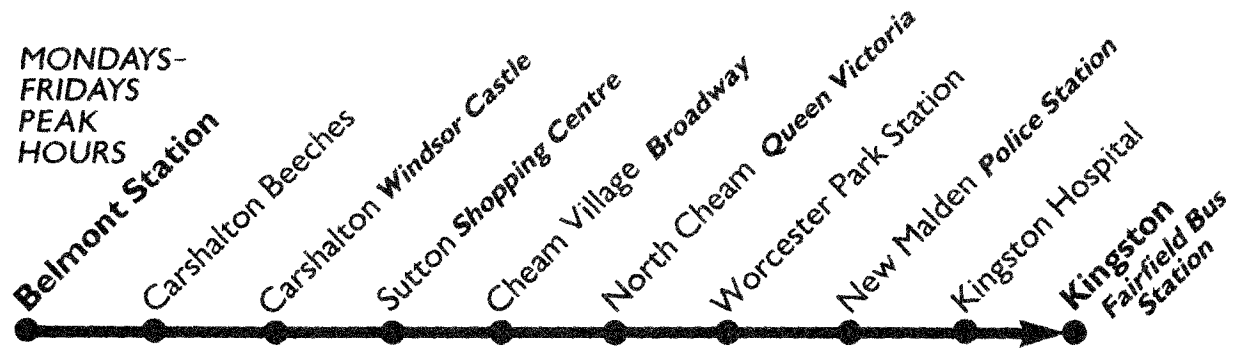

213

**MONDAYS-
FRIDAYS
PEAK
HOURS**

Monday to Fridays

Belmont Station	0721	0742	0802	0832	0858	0933	1303	1540	1611	1642	1712	1742	1812	1842
Carshalton Windsor Castle	0728	0755	0815	0845	0911	0940	1310	1550	1621	1652	1722	1752	1822	1849
Carshalton Ringstead Road	0731	0758	0818	0848	0914	0943	1313	1553	1624	1655	1725	1755	1825	1852
Sutton High Street Cheam Road	0734	0801	0821	0851	0917	0946	1316	1557	1628	1658	1728	1758	1828	1855
Cheam Village Broadway	0739	0808	0828	0858	0924	0953	1323	1604	1635	1705	1735	1805	1835	1900
North Cheam Queen Victoria	0743	0813	0833	0903	0929	0958	1328	1609	1641	1711	1741	1811	1839	1904
Worcester Park Station	0751	0821	0841	0911	0937	1005	1335	1615	1647	1717	1747	1817	1844	1909
New Malden Police Station	0800	0830	0850	0920	0944	1012	1342	1622	1654	1724	1754	1824	1850	1915
Dickerage Road The Triangle	0807	0837	0857	0927	0952	1020	1350	1629	1700	1730	1800	1830	1856	1921
Norbiton Church	0816	0846	0906	0936	1001	1029	1359	1638	1708	1738	1808	1838	1902	1927
Kingston Fairfield Bus Station	0820	0850	0910	0940	1005	1033	1403	1642	1712	1742	1812	1842	1905	1930