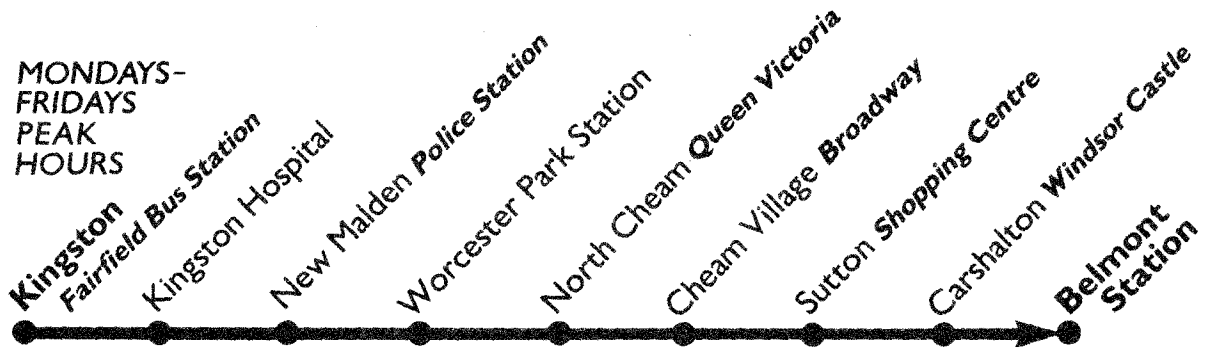

213

**MONDAYS-
FRIDAYS
PEAK
HOURS**

Monday to Fridays

Kingston Fairfield Bus Station	0626	0658	0719	0749	0819	1150	1430	1500	1530	1600	1629	1659	1729
Norbiton Church	0633	0705	0726	0758	0828	1159	1439	1509	1539	1609	1639	1709	1739
Dickerage Road The Triangle	0638	0710	0731	0804	0834	1206	1446	1516	1546	1616	1647	1717	1747
New Malden Police Station	0645	0717	0738	0811	0841	1214	1454	1524	1554	1624	1655	1725	1755
Worcester Park Station	0650	0722	0744	0817	0847	1221	1501	1531	1601	1631	1701	1731	1801
North Cheam Queen Victoria	0656	0728	0751	0824	0854	1228	1508	1537	1607	1637	1707	1737	1807
Cheam Village Broadway	0700	0732	0756	0829	0859	1233	1513	1542	1612	1641	1711	1741	1811
Sutton St. Nicholas Way/Cheam Road	0704	0736	0802	0835	0905	1239	1519	1548	1618	1647	1717	1747	1817
Sutton High Street Cheam Road	0705	0737	0803	0836	0906	1240	1520	1550	1620	1648	1718	1748	1818
Carshalton Ringstead Road	0708	0740	0806	0839	0909	1243	1523	1553	1623	1651	1721	1751	1821
Carshalton Windsor Castle	0711	0744	0810	0843	0913	1246	1526	1556	1626	1654	1724	1754	1824
Belmont Station	0719	0754	0820	0853	0923	1253	1533	1608	1638	1703	1733	1803	1833