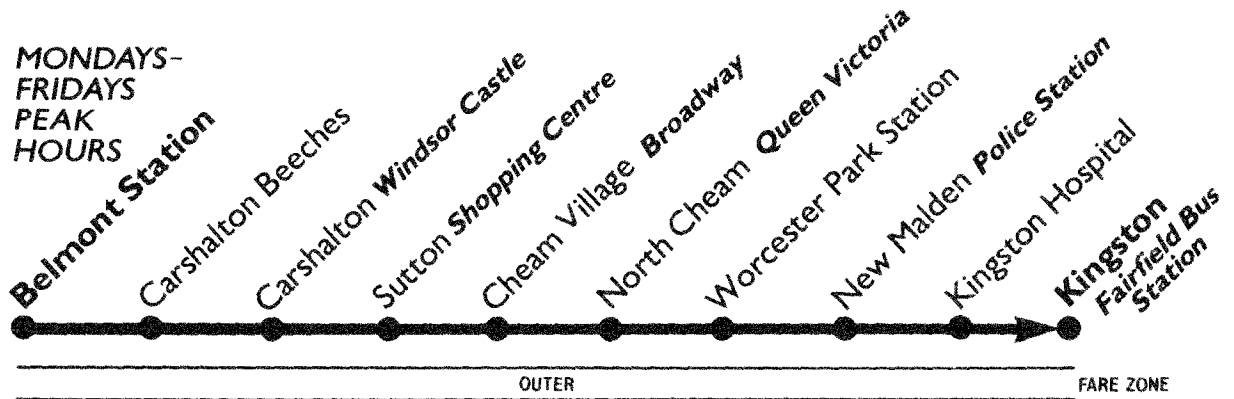

213

**MONDAYS-
FRIDAYS
PEAK
HOURS**

Please
have your
fare
ready to

**PAY THE
DRIVER**

Mondays to Fridays

Belmont Station	0722	0742	0800	0830	0858	0933	1303	1540	1612	1642	1712	1742	1812	1840
Carshalton Windsor Castle	0729	0755	0813	0843	0911	0940	1310	1550	1622	1652	1722	1752	1822	1847
Sutton High Street Cheam Road	0735	0801	0819	0849	0917	0946	1316	1557	1629	1658	1728	1758	1828	1853
Cheam Village Broadway	0740	0807	0826	0856	0924	0953	1323	1604	1636	1705	1735	1805	1835	1858
North Cheam Queen Victoria	0744	0811	0831	0901	0929	0958	1328	1609	1641	1710	1740	1810	1839	1902
Worcester Park Station	0751	0820	0840	0910	0938	1005	1335	1615	1647	1716	1746	1816	1845	1908
New Malden Police Station	0759	0830	0850	0920	0946	1013	1343	1624	1656	1725	1755	1825	1851	1914
Dickerage Road The Triangle	0806	0838	0858	0928	0954	1021	1351	1631	1703	1732	1802	1832	1857	1920
Norbiton Church	0814	0847	0907	0937	1003	1030	1400	1639	1711	1740	1810	1840	1903	1926
Kingston Fairfield Bus Station	0817	0850	0910	0940	1007	1034	1404	1643	1715	1744	1814	1844	1906	1929