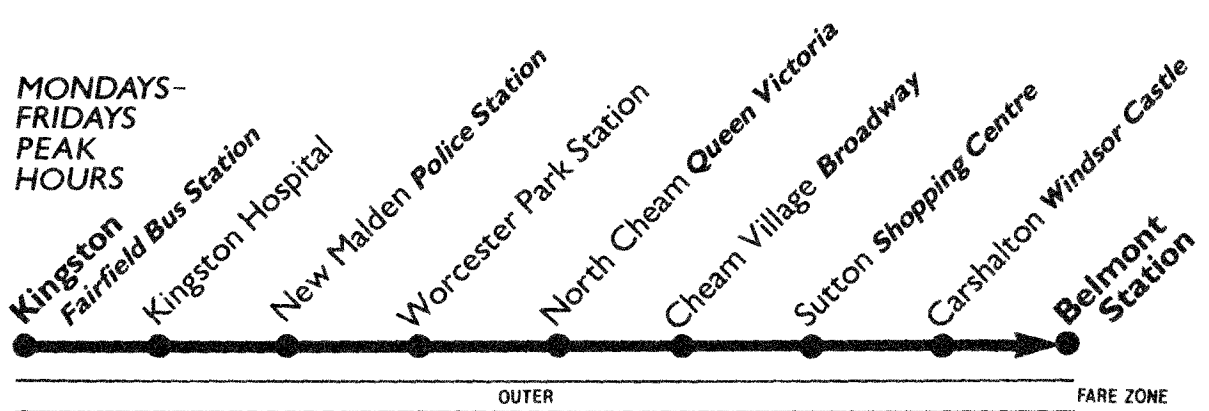

213

**MONDAYS-
FRIDAYS
PEAK
HOURS**

Please
have your
fare
ready to

**PAY THE
DRIVER**

Mondays to Fridays

Kingston Fairfield Bus Station	0626	0658	0719	0749	0819	1150	1430	1500	1529	1559	1629	1659	1729
Norbiton Church	0632	0704	0725	0755	0826	1156	1436	1506	1536	1606	1636	1706	1736
Dickerage Road The Triangle	0638	0710	0731	0801	0833	1203	1443	1513	1544	1614	1644	1714	1744
New Malden Police Station	0645	0717	0738	0808	0840	1211	1451	1521	1552	1622	1652	1722	1752
Worcester Park Station	0650	0722	0744	0814	0846	1218	1458	1528	1559	1629	1659	1729	1759
North Cheam Queen Victoria	0656	0728	0751	0822	0854	1225	1505	1535	1605	1635	1705	1735	1805
Cheam Village Broadway	0700	0732	0756	0827	0859	1230	1510	1540	1610	1640	1710	1740	1810
Sutton St. Nicholas Wyl/ Chm Road.	0705	0738	0803	0835	0907	1238	1518	1547	1617	1647	1717	1747	1817
Sutton High Street Cheam Road	0706	0739	0804	0836	0908	1239	1519	1549	1619	1648	1718	1748	1818
Carshalton Windsor Castle	0712	0745	0811	0843	0915	1245	1525	1555	1625	1654	1724	1754	1824
Belmont Station	0720	0754	0821	0853	0925	1252	1532	1607	1637	1705	1733	1803	1833

213

**MONDAYS-
FRIDAYS
PEAK
HOURS**

Please
have your
fare
ready to

**PAY THE
DRIVER**