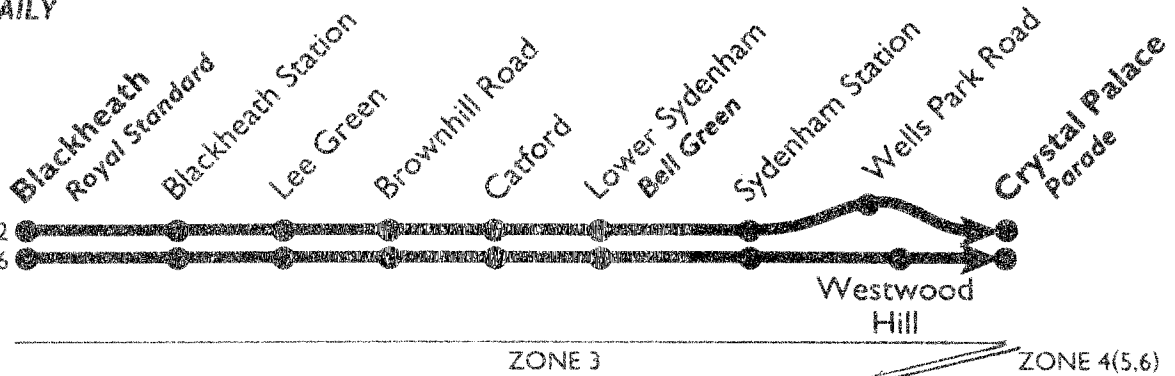

## Mondays to Fridays commencing 3rd July 1995

	202	202	202	306	202	306	202	306	202	306	202	306	202	306	202	306	202	306
Blackheath Royal Standard (X)	0537	0552	0558	0618	0626	0634	0642	0650	0658	0707	0714	0722	0730	0740	0750	0800	0810	0820
Blackheath Station	0541	0556	0602	0622	0630	0638	0646	0654	0702	0710	0718	0727	0737	0747	0757	0807	0817	0827
Lee Green Old Tigers Head	0544	0559	0605	0625	0633	0641	0649	0657	0705	0713	0721	0731	0741	0751	0801	0811	0821	0831
Catford Lewisham Town Hall	0554	0609	0615	0635	0643	0651	0659	0707	0715	0725	0735	0745	0755	0805	0815	0825	0835	0845
Lower Sydenham Bell Green	0559	C	0620	0640	0648	0656	0704	0713	0722	0732	0742	0752	0802	0812	0822	0832	0842	0852
Sydenham Station	0604	.....	0625	0645	0653	0703	0713	0723	0733	0743	0753	0803	0813	0823	0833	0843	0853	0903
Wells Park Road The Talma	0607	.....	0628	↓	0656	↓	0716	↓	0736	↓	0756	↓	0816	↓	0836	↓	0856	↓
Crystal Palace Parade	0611	.....	0632	0649	0702	0710	0722	0730	0742	0750	0802	0810	0822	0830	0842	0850	0902	0908

	306	202	306	202	306	202	306	202	306	202	306	202	306	202	306	202	306	202		
Blackheath Royal Standard (X)	0921	0931	0936	.....	Then	46	56	06	16	26	36	.....	1656	1711	1726	1741	1756	1815	1834	1854
Blackheath Station	0926	0936	0942	.....	at	52	02	12	22	32	42	.....	1702	1717	1732	1747	1802	1821	1839	1859
Lee Green Old Tigers Head	0930	0936	0946	.....	these	56	06	16	26	36	46	.....	1706	1721	1736	1751	1806	1825	1842	1902
Catford Lewisham Town Hall	0942	0952	1000	.....	minutes	10	20	30	40	50	00	UNTIL	1720	1735	1750	1805	1820	1839	1854	1914
Lower Sydenham Bell Green	0948	0958	1007	.....	past	17	27	37	47	57	07	UNTIL	1727	1742	1757	1812	1827	1845	1900	1920
Sydenham Station	0954	1004	1014	.....	each	24	34	44	54	04	14	UNTIL	1734	1749	1804	1819	1834	1850	1905	1925
Wells Park Road The Talma	.....	↓	1007	↓	hour	27	↓	47	↓	07	↓	UNTIL	↓	1752	1807	1822	1837	1853	1908	1928
Crystal Palace Parade	0959	1012	1019	.....	.....	32	39	52	59	12	19	UNTIL	1739	1757	1812	1827	1841	1857	1912	1932