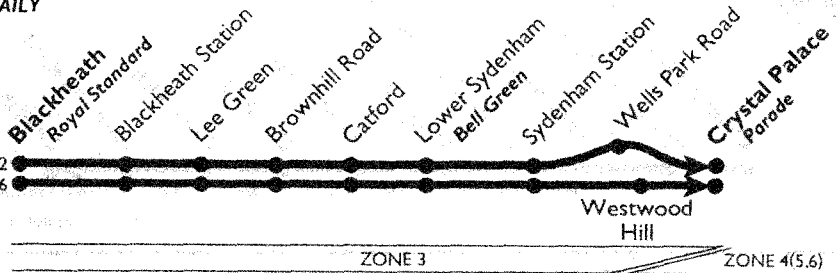

202 DAILY 306

MONDAYS-SATURDAYS
except
evenings

Mondays to Fridays commencing 24th May 1993

	202	306	202	306	202	306	202	306	202	306	202	306	202	306	202	306	202	306	
Blackheath Royal Standard (X)	0550	0557	0610	0614	0622	0631	0640	0648	0656	0705	0713	0725	0735	0745	0755	0800	0810	0820	0830
Blackheath Station	0554	0601	0614	0618	0626	0635	0644	0652	0700	0710	0720	0730	0740	0750	0800	0810	0820	0830	0840
Lee Green Old Tigers Head	0557	0604	0617	0621	0629	0638	0647	0655	0704	0714	0724	0734	0744	0754	0804	0814	0824	0834	0844
Catford Lewisham Town Hall	0607	0614	0627	0631	0639	0648	0657	0706	0716	0726	0736	0746	0756	0806	0816	0826	0836	0846	0856
Lower Sydenham Bell Green	C	0619	0632	C	0644	0653	0702	0712	0722	0732	0742	0752	0802	0812	0822	0832	0842	0852	0900
Sydenham Station	0624	0637	0649	0659	0710	0720	0730	0740	0750	0800	0810	0820	0830	0840	0850	0900	0900	0900	0900
Wells Park Road The Talma	0626	↓	0651	↓	0713	↓	0733	↓	0753	↓	0813	↓	0833	↓	0853	↓	0900	0900	0900
Crystal Palace Parade	0630	0641	0655	0705	0718	0726	0738	0746	0758	0806	0818	0826	0838	0846	0858	0905	0905	0905	0905
202	306	202	306	202	306	202	306	202	306	202	306	202	306	202	306	202	306	202	306
Blackheath Royal Standard (X)	0835	0845	Then	at	00	10	20	30	40	50	1520	1531	1542	1552	1602	1612	1622	1632	1642
Blackheath Station	0840	0850	at	00	10	20	30	40	50	1520	1531	1542	1552	1602	1612	1622	1632	1642	1652
Lee Green Old Tigers Head	0844	0854	these	04	14	24	34	44	54	1524	1535	1546	1556	1606	1616	1626	1636	1646	1656
Catford Lewisham Town Hall	0856	0906	minutes	16	26	36	46	56	06	UNTIL	1536	1547	1558	1608	1618	1628	1638	1648	1658
Lower Sydenham Bell Green	0902	0912	past	22	32	42	52	02	12	1542	1553	1604	1614	1624	1634	1644	1654	1704	1714
Sydenham Station	0909	0918	each	28	38	48	58	08	18	1548	1559	1610	1620	1630	1640	1650	1700	1710	1720
Wells Park Road The Talma	0912	↓	hour	31	↓	41	↓	51	↓	1551	↓	1613	↓	1633	↓	1653	↓	1713	1723
Crystal Palace Parade	0917	0923	36	43	56	03	16	23	1556	1604	1618	1625	1638	1645	1658	1705	1718	1728	1738
202	306	202	306	202	306	202	306	202	306	202	306	202	306	202	306	202	306	202	306
Blackheath Royal Standard (X)	1645	1655	1705	1715	1725	1735	1745	1755	1805	1815	1827	1837	1847	1904	1914	1924	1934	1944	1954
Blackheath Station	1652	1702	1712	1722	1732	1742	1752	1802	1812	1824	1834	1844	1911	1921	1931	1941	1951	2001	2011
Lee Green Old Tigers Head	1656	1706	1716	1726	1736	1746	1756	1806	1816	1828	1838	1848	1914	1924	1934	1944	1954	2004	2014
Catford Lewisham Town Hall	1708	1718	1728	1738	1748	1758	1808	1818	1828	1840	1900	1914	1941	1951	2001	2011	2021	2031	2041
Lower Sydenham Bell Green	1714	1724	1734	1744	1754	1804	1814	1824	1834	1846	1905	1919	1956	2006	2016	2026	2036	2046	2056
Sydenham Station	1720	1730	1740	1750	1800	1810	1820	1830	1840	1852	1910	1924	2001	2011	2021	2031	2041	2051	2101
Wells Park Road The Talma	↓	1733	↓	1753	↓	1813	↓	1833	↓	1855	↓	1912	1936	2003	2013	2023	2033	2043	2053
Crystal Palace Parade	1725	1738	1745	1758	1805	1818	1825	1838	1845	1900	1916	1940	2007	2017	2027	2037	2047	2057	2107