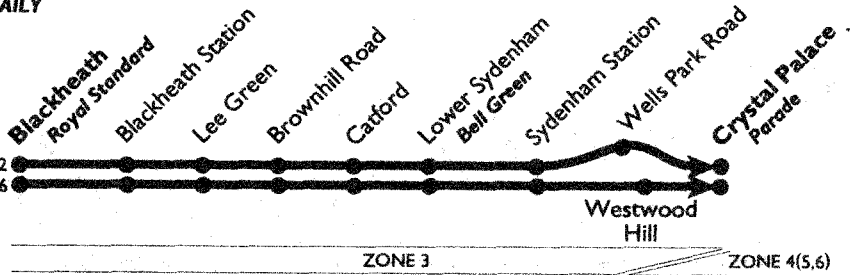

202 DAILY 306

**MONDAYS-
SATURDAYS**
except
evenings

Mondays to Fridays

	202	202	306	202	202	306	202	306	202	306	202	306	202	306	202	306	202	306	
Blackheath Royal Standard (X)	0549	0554	0607	0613	0619	0629	0638	0645	0653	0701	0711	Then	at	27	37	47	57	07	17
Blackheath Station	0554	0559	0612	0618	0624	0634	0643	0650	0658	0707	0717	these	31	41	51	01	11	21	31
Lee Green Old Tigers Head	0557	0602	0615	0621	0627	0637	0646	0653	0701	0711	0721	these	31	41	51	01	11	21	31
Catford Lewisham Town Hall	0607	0612	0625	0631	0637	0647	0656	0703	0713	0723	0733	mins.	43	53	03	13	23	33	UNTIL
Lower Sydenham Bell Green	A	0619	0622	A	0644	0654	0703	0713	0723	0733	0743	past	53	03	13	23	33	43	1803
Sydenham Station	0624	0637	0649	0659	0709	0719	0729	0739	0749	0759	hour	59	09	19	29	39	49	1809	
Wells Park Road The Talma	0626	0630	0642	0651	0702	0712	0722	0732	0742	0752	hour	12	22	32	42	52	1812		
Crystal Palace Parade	0630	0642	0655	0705	0717	0725	0737	0745	0757	0807	0816	0825	0832	0841	0848	0857	0904	1817	

Saturdays

	202	202	306	202	306	202	306	202	306	202	306	202	306	202	306	202	306	
Blackheath Royal Standard (X)	0549	0554	0613	0620	0631	0641	0651	0701	0711	0721	0731	0741	0749	0757	0805	0813	0821	0829
Blackheath Station	0554	0559	0618	0625	0636	0646	0656	0706	0716	0726	0736	0746	0754	0802	0810	0818	0826	0834
Lee Green Old Tigers Head	0557	0602	0621	0628	0639	0649	0659	0709	0719	0729	0739	0749	0757	0805	0813	0821	0829	0837
Catford Lewisham Town Hall	0607	0612	0631	0638	0649	0659	0709	0719	0729	0739	0749	0759	0807	0815	0823	0831	0839	0847
Lower Sydenham Bell Green	A	0619	A	0645	0656	0706	0716	0726	0736	0746	0756	0806	0814	0822	0830	0838	0846	0854
Sydenham Station	0624	0630	0640	0650	0701	0711	0721	0731	0741	0751	0801	0811	0819	0827	0835	0843	0851	0859
Wells Park Road The Talma	0626	0630	0642	0651	0702	0712	0722	0732	0742	0752	0802	0811	0819	0827	0835	0843	0851	0859
Crystal Palace Parade	0630	0642	0655	0707	0716	0727	0736	0747	0756	0807	0816	0825	0832	0841	0848	0857	0904	1809