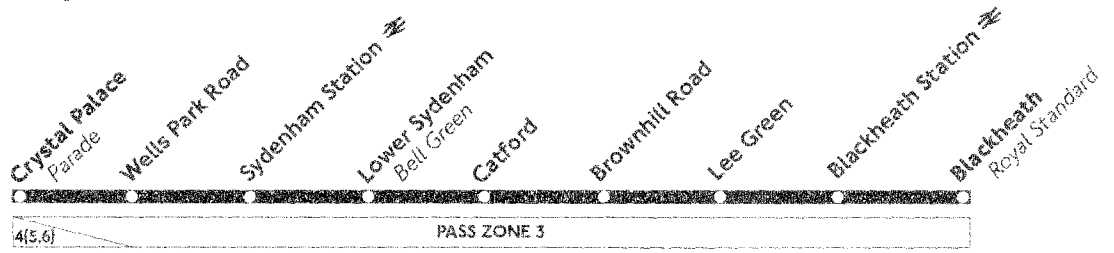

202

Crystal Palace - Catford - Blackheath

Daily

Mondays to Fridays

Crystal Palace Parade	0530	0600	0615	0630	0645	0700	0710	0720	0730		1520	1530	1540	1550	1600	1900
Wells Park Road <i>The Talma</i>	0534	0604	0619	0634	0649	0705	0715	0725	0735		1525	1535	1545	1555	1605	<i>Then</i> 1905
Sydenham Station	0537	0607	0622	0637	0652	0708	0718	0728	0740	<i>Then about</i>	1530	1540	1550	1600	1610	<i>about</i> 1909
Lower Sydenham Bell Green	0542	0612	0627	0642	0657	0713	0723	0733	0746	<i>every</i>	1535	1545	1555	1605	1618	<i>every</i> 1915
Catford Lewisham Town Hall	0547	0617	0632	0647	0703	0719	0730	0744	0757	<i>10 minutes</i>	1543	1553	1603	1616	1629	<i>10</i> 1922
Lee Green <i>Old Tigers Head</i>	0556	0626	0641	0656	0712	0728	0741	0755	0808	<i>until</i>	1553	1603	1616	1629	1642	<i>mins</i> 1933
Blackheath Station	0559	0629	0644	0659	0715	0731	0746	0800	0813		1557	1608	1621	1634	1647	<i>until</i> 1937
Blackheath Royal Standard	0604	0634	0649	0704	0720	0738	0753	0807	0820		1602	1615	1628	1641	1654	1942
Crystal Palace Parade	1915	1930	1945	2001	2021	2041			01 21 41		0001					
Wells Park Road <i>The Talma</i>	1920	1935	1950	2006	2026	2046	<i>Then</i>		06 26 46		0006					
Sydenham Station	1924	1939	1953	2009	2029	2049	<i>every</i>		09 29 49		0009					
Lower Sydenham Bell Green	1930	1945	1958	2014	2034	2054	<i>20 minutes,</i>		14 34 54	<i>until</i>	0014					
Catford Lewisham Town Hall	1937	1952	2003	2019	2039	2059	<i>at these</i>		19 39 59		0019					
Lee Green <i>Old Tigers Head</i>	1948	2001	2012	2028	2048	2108	<i>minutes past</i>		28 48 08		0028					
Blackheath Station	1951	2004	2015	2031	2051	2111	<i>the hour</i>		31 51 11		0031					
Blackheath Royal Standard	1956	2009	2020	2036	2056	2116			36 56 16		0036					