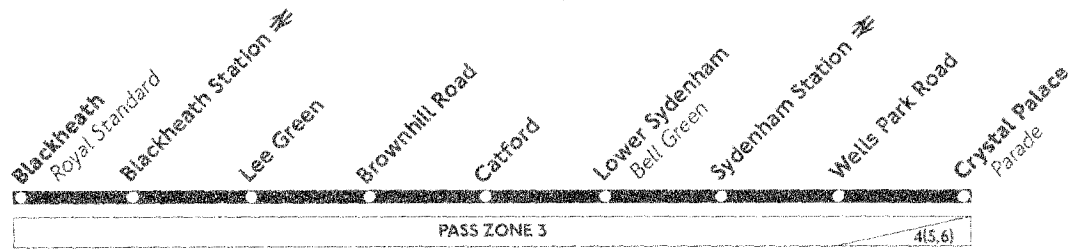

202

Daily

Blackheath - Catford - Crystal Palace

Mondays to Fridays

Blackheath Royal Standard	0530	0600	0615	0630	0645	0655	0705	0715	0725	0735		1825	1840	1855	1910	1925	1938
Blackheath Station	0534	0604	0619	0634	0649	0700	0710	0720	0730	0743		1833	1847	1902	1917	1932	1945
Lee Green Old Tigers Head	0537	0607	0622	0637	0652	0703	0713	0723	0734	0747	Then about every 10 minutes until	1837	1851	1906	1921	1936	1949
Catford Lewisham Town Hall	0547	0617	0632	0647	0703	0714	0725	0736	0748	0801		1848	1902	1917	1932	1947	1959
Lower Sydenham Bell Green	0552	0622	0637	0652	0708	0719	0730	0743	0755	0808		1854	1908	1923	1938	1952	2004
Sydenham Station	0557	0627	0642	0658	0714	0727	0740	0754	0806	0819		1900	1914	1929	1944	1957	2009
Wells Park Road The Talma	0559	0629	0644	0701	0717	0730	0743	0757	0809	0822		1903	1917	1932	1947	1959	2011
Crystal Palace Parade	0603	0633	0648	0705	0721	0735	0749	0803	0815	0828		1907	1921	1936	1951	2003	2015
Blackheath Royal Standard	1958			18	38	58	2318	2338	2358								
Blackheath Station	2003	Then every		23	43	03	2323	2343	0003								
Lee Green Old Tigers Head	2006			26	46	06	2326	2346	0006								
Catford Lewisham Town Hall	2016	20 minutes, at these		36	56	16	until 2336	2356	0016								
Lower Sydenham Bell Green	2021			41	01	21	2341	0001	0021								
Sydenham Station	2026	minutes past		46	06	26	2346	0006	0026								
Wells Park Road The Talma	2028	the hour		48	08	28	2348	0008	0028								
Crystal Palace Parade	2032			52	12	32	2352	0012	0032								

Saturdays

Blackheath Royal Standard	0530	0600	0620	0640	0700	0720	0740	0800	0820	0832		1810	1822	1835	1850	1905	1918
Blackheath Station	0534	0604	0624	0644	0704	0724	0744	0804	0824	0837		1816	1828	1841	1856	1911	1924
Lee Green Old Tigers Head	0537	0607	0627	0647	0707	0727	0747	0807	0827	0841	Then about every 10 minutes until	1819	1831	1844	1859	1914	1927
Catford Lewisham Town Hall	0547	0617	0637	0657	0717	0737	0757	0817	0837	0851		1829	1841	1854	1909	1924	1937
Lower Sydenham Bell Green	0552	0622	0642	0702	0722	0742	0802	0822	0843	0857		1835	1847	1900	1915	1930	1943
Sydenham Station	0557	0627	0647	0707	0727	0747	0807	0827	0849	0903		1841	1853	1906	1921	1936	1949
Wells Park Road The Talma	0559	0629	0649	0709	0729	0749	0809	0829	0852	0906		1844	1856	1909	1924	1939	1951
Crystal Palace Parade	0603	0633	0653	0713	0733	0753	0813	0833	0856	0910		1848	1900	1913	1928	1943	1955
Blackheath Royal Standard	1938	1958		18	38	58	2318	2338	2358								
Blackheath Station	1944	2003	Then every	23	43	03	2323	2343	0003								
Lee Green Old Tigers Head	1947	2006		26	46	06	2326	2346	0006								
Catford Lewisham Town Hall	1957	2016	20 minutes, at these	36	56	16	until 2336	2356	0016								
Lower Sydenham Bell Green	2002	2021		41	01	21	2341	0001	0021								
Sydenham Station	2007	2026	minutes past	46	06	26	2346	0006	0026								
Wells Park Road The Talma	2009	2028	the hour	48	08	28	2348	0008	0028								
Crystal Palace Parade	2013	2032		52	12	32	2352	0012	0032								

Sundays and Public Holidays