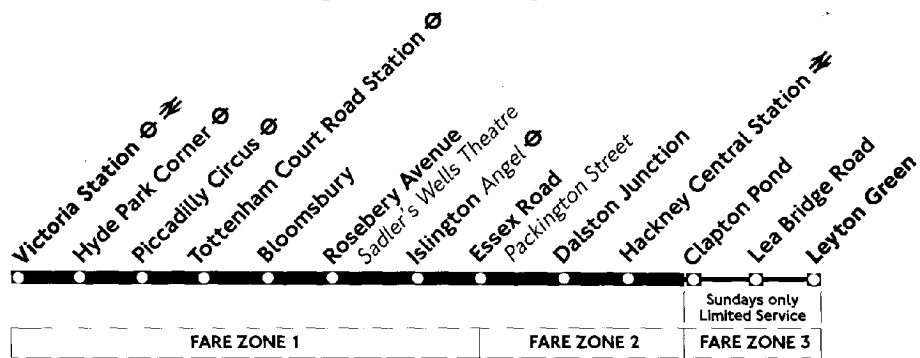

(X) - On Sundays certain buses start from Leyton Green.

38

Daily

Victoria - Islington - Clapton

Monday - Friday	3-6 minutes (10 minutes evenings)
Saturday	Victoria-Tottenham Court Road 10 minutes Tottenham Court Road-Clapton Pond 5 minutes (10 minutes before 0930 and evenings)
Sunday	12 minutes (15 minutes before 1000)

First and Last buses	Monday-Saturday						Sunday										
	First buses		MF		Last buses		First buses		Last buses								
Victoria Station	---	---	---	0625	0635	---	0645	2332	2344	2356	0008	0020	---	0730	2341	0001	0021
Hyde Park Corner	---	---	---	0628	0638	---	0648	2335	2347	2359	0011	0023	---	0733	2344	0004	0024
Piccadilly Circus	---	---	---	0632	0642	SO	0652	2341	2353	0005	0017	0029	---	0739	2350	0010	0030
Tottenham Court Road Station	0602	0614	0626	0636	0646	0646	0656	2347	2359	0011	0023	0035	---	0743	2357	0017	0037
Southampton Row Bloomsbury Square	0605	0617	0629	0639	0649	0649	0659	2350	0002	0014	0026	0038	0726	0746	0001	0021	0041
Islington Angel	0613	0625	0637	0647	0657	0657	0707	2358	0010	0022	0034	0046	0732	0752	0008	0028	0048
Dalston Junction	0622	0634	0646	0656	0706	0706	0716	0008	0020	0032	0044	0056	0741	0801	0019	0039	0059
Hackney Central Station	0626	0638	0650	0700	0710	0710	0720	0012	0024	0036	0048	0100	0745	0805	0023	0043	0103
Clapton Pond (X)	0633	0645	0657	0707	0717	0717	0727	0019	0031	0043	0055	0107	0751	0811	0029	0049	0109