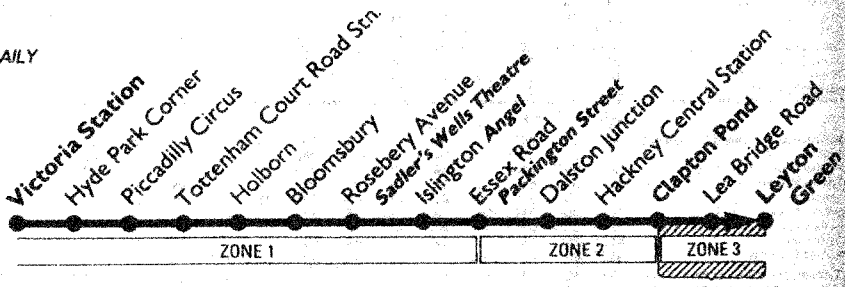

Sundays Only Limited Service

SERVICE INTERVALS:

Mondays-Fridays:

3-6 minutes (10 minutes evenings).

Saturdays:

Victoria-Tottenham Court Road 10 minutes

Tottenham Court Road-Clapton Pond 5 minutes (10 minutes before 0930 and evenings)
12 minutes (15 minutes before 1000).

Sundays:

FIRST AND LAST BUSES

	Mondays to Saturdays				Sundays						
	First				First			Last			
Victoria Station			0625	0635			0730	2341	0001	0021	
Hyde Park Corner			0628	0638			0733	2344	0004	0024	
Piccadilly Circus			0632	0642	50	0652		0739	2350	0010	0030
Tottenham Court Road Station	0602	0614	0626	0636	0646	0656	2347	2359	0011	0023	0035
Southampton Row Bloomsbury Sq.	0605	0617	0629	0639	0649	0659	2350	0002	0014	0026	0038
Islington Angel	0613	0625	0637	0647	0657	0707	2358	0010	0022	0034	0046
Dalston Junction	0627	0634	0646	0656	0706	0716	0008	0020	0032	0044	0056
Hackney Central Station	0626	0638	0650	0700	0710	0720	0012	0024	0036	0048	0100
Clapton Pond Dk	0633	0645	0657	0707	0717	0727	0019	0031	0043	0055	0107

MF - Mondays to Fridays only

50 - Saturdays only

PLMB/12

LB/EL/CTD 14.5.93