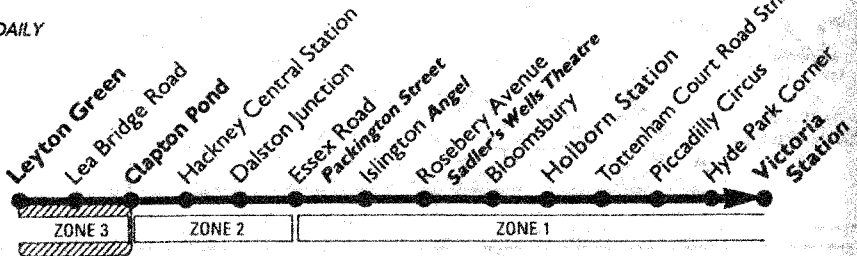

38

DAILY

Starting
16th May
1993

Sundays Only Limited Service

SERVICE INTERVALS:

Mondays-Fridays:

3-6 minutes (10 minutes evenings).

Saturdays:

Clapton Pond-Tottenham Court Road 5 minutes (10 minutes before 0900 and evenings),
Tottenham Court Road-Victoria 10 minutes.

Sundays:

12 minutes (15 minutes before 0900).

FIRST AND LAST BUSES

	Mondays to Fridays				Saturdays				Mondays to Saturdays			Sundays		Last				
	First				First				Last			First						
Clapton Pond Dk	0535	0545	0555	0605	0535	0545	0555	0605	2304	2316	2328	0643	0653	0705	2249	2309	2328	
Hackney Central Station	0532	0540	0545	0550	0532	0540	0546	0553	0600	2309	2321	2333	0648	0658	0708	2254	2314	2334
Dalston Junction	0537	0545	0550	0555	0537	0545	0551	0558	0605	2314	2326	2338	0652	0702	0712	2259	2319	2339
Islington Angel	0545	0553	0558	0603	0545	0553	0559	0606	0613	2322	2334	2346	0700	0710	0720	2307	2327	2347
Holborn Station	0553	0601	0606	0611	0553	0601	0607	0614	0621	2330	2342	2354	0707	0717	0727	2316	2336	2356
Tottenham Court Road Station	0556	0604	0609	0614	0556	0604	0610	0617	0624	2333	2345	2357	0709	0719	0729	2319	2339	2359
Piccadilly Circus	0611	0621			0611				0631	2340	2352	0904	0715		0735	2327	2347	0907
Hyde Park Corner	0616	0626			0616				0636	2345	2357	0909	0720		0740	2332	2352	0912
Victoria Station	0619	0629			0619				0639	2348	2400	0912	0725		0745	2336	2356	0916

PLMB/12

LB/EL/CTD 14.5.93

38

DAILY

Starting
16th May
1993