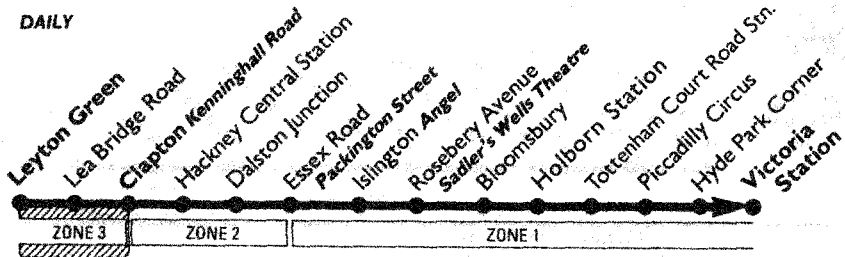

38

Starting
4th April
1992

DAILY

Sundays Only Limited Service

About every 6-10 minutes

FIRST AND LAST BUSES

	Mondays to Fridays				Saturdays				Sundays					
	First	Last			First	Last			First	Last				
Leyton Green (X)	0536	0546	2253	2311	2330	0559	2255	2310	2329	0643	0644	0654	2135	
Clapton Kenninghall Road	0532	0540	0545	0550	2257	2315	2334	0537	0603	2300	2315	2334	0648	0658
Hackney Central Station	0538	0546	0551	0556	2302	2320	2339	0543	0609	2305	2320	2339	0652	0702
Dalston Junction	0547	0555	0600	0605	2310	2328	2347	0551	0617	2313	2328	2347	0700	0710
Essex Road	0555	0603	0608	0613	2319	2337	2356	0558	0624	2322	2337	2356	0707	0717
Islington Angel	0611	0621	2330	2348	0607	0633	2333	2348	0607	0715	0735	2227	2347	
Rosebery Avenue	0615	0625	2335	2353	0612	0638	2338	2353	0612	0720	0740	2227	2352	
Sadler's Wells Theatre	0618	0628	2339	2357	0616	0642	2342	2357	0616	0725	0745	2231	2356	
Bloomsbury														
Holborn Station														
Tottenham Court Road Station														
Piccadilly Circus														
Hyde Park Corner														
Victoria Station														

ANDY/67500

LABELCTD 4.4.92

38

Starting
4th April
1992

DAILY