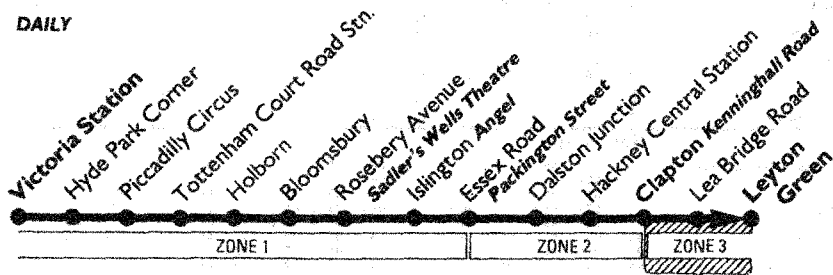

Sundays Only Limited Service

About every 6-10 minutes

FIRST AND LAST BUSES

	Mondays to Fridays				Saturdays				Sundays				
	First	Last			First	Last			First	Last			
Victoria Station	0625	2347	0004	0021	0647	2352	0004	0021	0730	1237	0001	0021	
Hyde Park Corner	0628	2350	0007	0024	0650	2355	0007	0024	0733	1243	0004	0024	
Piccadilly Circus	0633	2356	0013	0030	0654	0001	0013	0030	0739	1252	0010	0030	
Tottenham Court Road Station	0603	0618	0629	0637	0003	0607	0627	0638	0606	0620	0637	0743	
Hackney Central Station	0607	0622	0632	0641	0007	0610	0640	0701	0612	0624	0641	0726	
Bloomsbury	0615	0630	0640	0649	0614	0616	0646	0707	0619	0631	0648	0732	
Islington Angel	0623	0638	0648	0657	0625	0625	0655	0716	0630	0642	0659	0741	
Dalston Junction	0627	0642	0652	0702	0629	0629	0659	0720	0634	0646	0703	0745	
Rosebery Avenue	0634	0649	0659	0709	0636	0636	0705	0726	0640	0651	0709	0751	
Sadler's Wells Theatre													
Essex Road													
Lea Bridge Road													
Leyton Green (X)													

ANDY/67500

LABELCTD 4.4.92