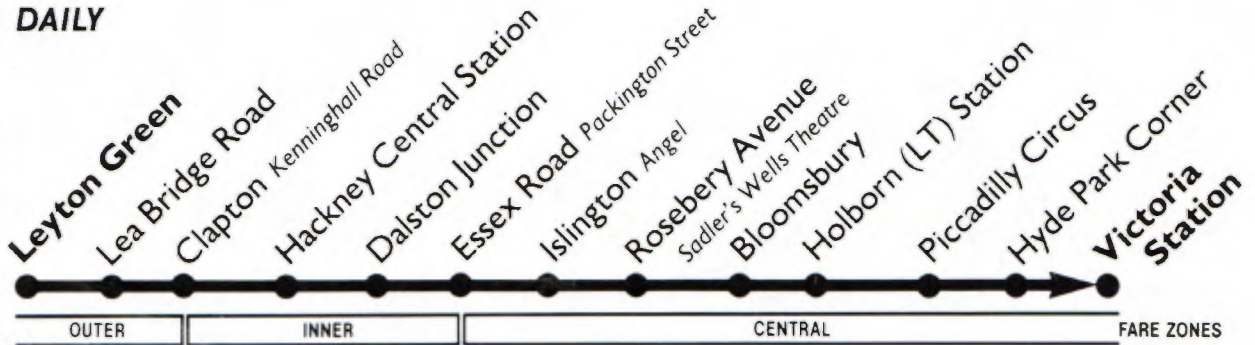

On Sundays please have your fare ready to

PAY THE DRIVER

Mondays to Fridays

NOTE Between Clapton Kenninghall Road and Victoria Station extra buses provide a service every 2-5 minutes during peak hours.

Leyton Green	0525	0534	0543	0550	0554	0600	0829	0841	0852	0903	0917	0931	1045	1245
Leyton Bakers Arms	0526	0535	0544	0551	0555	0601	0830	0842	0853	0904	0918	0932	1046	1246
Clapton Kenninghall Road	0535	0544	0553	0600	0604	0610	0849	0901	0912	0923	0937	0949	1055	1255
Hackney Central Station	0540	0549	0558	0605	0609	0615	0855	0907	0918	0929	0943	0955	1101	1301
Dalston Junction	0546	0555	0604	0611	0615	0621	0902	0914	0925	0936	0950	1002	1108	1308
Islington Angel	0555	0604	0613	0620	0624	0630	0914	0926	0937	0948	1000	1012	1118	1318
Holborn (LT) Station	0603	0612	0621	0628	0632	0638	0928	0940	0949	1000	1012	1024	1130	1330
Piccadilly Circus		B	B	0634	0637	0644	0937	0950	0959	1010	1022	1034	1140	1340
Hyde Park Corner				0639		0649	0943	0956	1005	1016	1028	1040	1146	1346
Victoria Station				0642		0652	0947	1000	1009	1020	1032	1044	1150	1350

Leyton Green		1257		1702		1801	1822	1842	1903	1915			2125	2145
Leyton Bakers Arms		1258		1703		1802	1823	1843	1904	1916			2126	2146
Clapton Kenninghall Road	1301	1307		1712		1811	1832	1852	1913	1925			2135	2155
Hackney Central Station	1307	1313	Then every 6-8 minutes until	1717	Then about every 10 minutes until	1816	1837	1857	1918	1930			2140	2200
Dalston Junction	1314	1320		1723		1822	1843	1903	1924	1935			2145	2205
Islington Angel	1324	1330		1733		1832	1852	1912	1933	1943			2153	2203
Holborn (LT) Station	1336	1342		1744		1842	1902	1922	1942	1952			2202	2212
Piccadilly Circus	1346	1352		1754		1851	1911	1931	1951	2001			2211	2231
Hyde Park Corner	1352	1358		1800		1856	1916	1936	1956	2006			2216	2236
Victoria Station	1356	1402		1805		1900	1920	1940	2000	2010			2220	2240

Leyton Green	2205		2225	2243	2301	2320	1753	1805	1945	2045	2245	2300	2320
Leyton Bakers Arms	2206		2226	2244	2302	2321	1754	1806	1946	2046	2246	2301	2321
Clapton Kenninghall Road	2215	2225	2235	2253	2311	2330	1804	1815	1955	2055	2255	2310	2330
Hackney Central Station	2220	2230	2240	2258	2316	2335	1809	1820	2000	2100	2300	2315	2335
Dalston Junction	2225	2235	2245	2303	2321	2340	1814	1825	2005	2105	2305	2320	2340
Islington Angel	2233	2243	2253	2311	2329	2348	1823	1833	2013	2113	2313	2328	2348
Holborn (LT) Station	2242	2252	2302	2320	2338	2357	1832	1842	2022	2122	2322	2337	2357
Piccadilly Circus	2251	2301	2311	2329	2347	0006	1841	1851	2031	2131	2331	2346	0006
Hyde Park Corner	2256	2306	2316	2334	2352	0011	1846	1856	2036	2136	2336	2351	0011
Victoria Station	2300	2310	2320	2338	2356	0015	1850	1900	2040	2140	2340	2355	0015

Sundays and Public Holidays

NOTE Between Clapton Kenninghall Road and Victoria Station extra buses provide a service every 10 minutes after 1200.