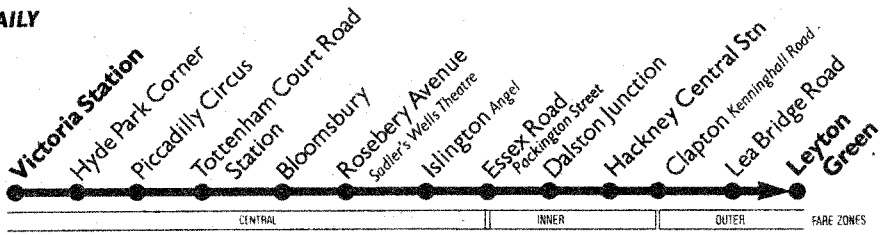

Additional bus, Saturdays: Leyton Green to Victoria Station at 1849.

Sundays (and National Public Holidays)

NOTE: Between Hackney Central Station and Victoria Station buses run every 10 mins. after 1000.

Leyton Green	0639	0649	0704	0724	0739	0754	0809	0824	0839	0859	0909	0922	0942	0950	1009	1018	1027
Leyton Bakers Arms	0641	0651	0706	0726	0741	0756	0811	0826	0841	0901	0911	0924	0944	0952	1011	1020	1029
Clapton Kenninghall Road	0648	0658	0713	0733	0748	0763	0818	0833	0848	0908	0918	0931	0951	1009	1018	1027	1037
Hackney Central Station	0653	0703	0718	0738	0753	0808	0823	0838	0853	0909	0913	0923	0936	0956	1004	1023	1032
Dalston Junction	0658	0708	0723	0743	0758	0813	0828	0843	0858	0913	0918	0928	0941	1001	1009	1028	1037
Islington High Street	0706	0716	0731	0751	0806	0821	0836	0851	0906	0921	0926	0936	0949	1009	1017	1036	1046
Holborn (L.T.) Station	0714	0725	0739	0759	0814	0829	0844	0859	0914	0929	0934	0944	0957	1017	1025	1046	1056
Piccadilly Circus	0719	0744	0804	0819	0834	0849	0904	0919	0934	0938	0949	1002	1022	1030	1051	1101	1111
Hyde Park Corner	0724	0749	0809	0824	0839	0854	0909	0924	0939	0943	0954	1007	1027	1036	1057	1107	1117
Victoria Station	0727	0752	0812	0827	0842	0857	0912	0927	0942	0946	0957	1010	1030	1040	1101	1111	1121

Additional buses, Sundays: Leyton Green to Victoria Station at 1447 and 1747.

A—Continues to Tottenham Court Road Station. C—Continues to Rosebery Avenue Spa Green. E—Continues to Midway Park St. Pauls Church.