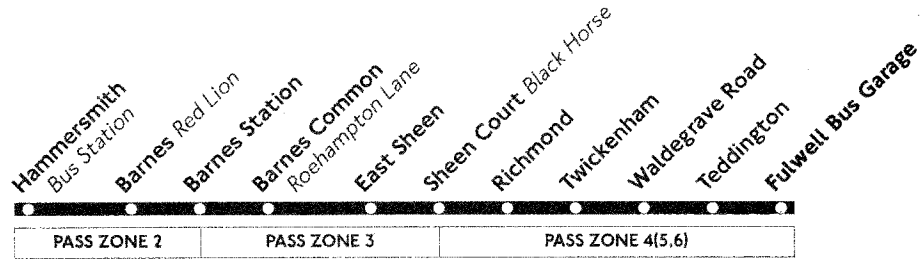

33

Daily

Hammersmith – Richmond – Fulwell

Monday - Friday

Extra buses operate about every 6 minutes between Hammersmith Broadway and Richmond from 0735 until 1715.

Hammersmith Broadway Bus Station	0614	0634	0654	0707	0717	0727	0737	0749	0801	0813	0825	0837	0849	0855	0907	0919	0925	0937
Barnes Red Lion	0620	0640	0700	0713	0723	0733	0744	0756	0809	0821	0833	0845	0857	0903	0915	0927	0933	0945
Barnes Common Roehampton Lane	0622	0642	0702	0715	0725	0735	0746	0758	0811	0823	0835	0847	0859	0905	0917	0929	0935	0947
East Sheen Sheen Lane	0627	0647	0707	0720	0731	0742	0753	0806	0820	0832	0844	0856	0908	0913	0925	0937	0943	0955
Richmond Bus Station	0634	0654	0714	0729	0742	0755	0806	0819	0833	0845	0857	0909	0919	0924	0936	0948	0954	1006
Twickenham King Street	0641	0701	0721	0737	0751	0804	0816	0829	0843	0855	0907	0918	0928	0933	0945	0957	1003	1015
Teddington Hogarth	0647	0707	0727	0743	0757	0810	0822	0835	0849	0901	0913	0924	0934	0939	0951	1003	1009	1021
Fulwell Garage	0650	0710	0730	0747	0801	0814	0826	0839	0853	0905	0917	0928	0938	0943	0955	1007	1013	1025

Hammersmith Broadway Bus Station	0949		1437	1449	1455	1507	1513	1525	1537		1649	1655	1707		1731	1737	1743	1749
Barnes Red Lion	0957	Then	1445	1457	1503	1515	1521	1534	1547	Then	1659	1705	1717	Then	1741	1747	1753	1759
Barnes Common Roehampton Lane	0959	every	1447	1459	1505	1517	1523	1536	1549	every	1701	1707	1719	every	1743	1749	1755	1801
East Sheen Sheen Lane	1007	12	1455	1507	1513	1525	1532	1545	1558	12	1710	1716	1728	6	1752	1758	1804	1810
Richmond Bus Station	1018	mins	1506	1518	1524	1537	1545	1558	1611	mins	1723	1729	1741	mins	1805	1811	1817	1823
Twickenham King Street	1027	until	1515	1527	1538	1551	1559	1612	1625	until	1737	1743	1755	until	1819	1825	1831	1837
Teddington Hogarth	1033		1521	1533	1545	1558	1606	1619	1632		1744	1750	1802		1826	1832	1837	1843
Fulwell Garage	1037		1525	1538	1550	1603	1611	1624	1637		1749	1755	1807		1831	1836	1841	1847

Hammersmith Broadway Bus Station	1755	1801	1807	1813	1819	1827	1835		1915	1925	1935	1947	1959	2011		2056		0016
Barnes Red Lion	1805	1811	1817	1823	1829	1837	1844	Then	1924	1934	1944	1956	2006	2017	Then	2102	Then	0022
Barnes Common Roehampton Lane	1807	1813	1819	1825	1831	1839	1846	every	1926	1936	1946	1958	2008	2019	every	2104	every	0024
East Sheen Sheen Lane	1816	1822	1828	1834	1838	1846	1853	10	1933	1943	1953	2005	2013	2024	15	2109	20	0029
Richmond Bus Station	1829	1835	1839	1844	1848	1856	1903	mins	1943	1953	2003	2012	2020	2031	mins	2116	mins	0036
Twickenham King Street	1843	1845	1849	1854	1858	1906	1913	until	1953	2003	2010	2019	2027	2038	until	2123	until	0043
Teddington Hogarth	1849	1851	1855	1900	1904	1912	1919		1959	2009	2016	2025	2033	2044		2129		0049
Fulwell Garage	1853	1855	1859	1904	1908	1916	1923		2003	2012	2019	2028	2036	2047		2132		0052

Saturday

Extra buses operate about every 6 minutes between Hammersmith Broadway and Richmond from 1000 until 1700.