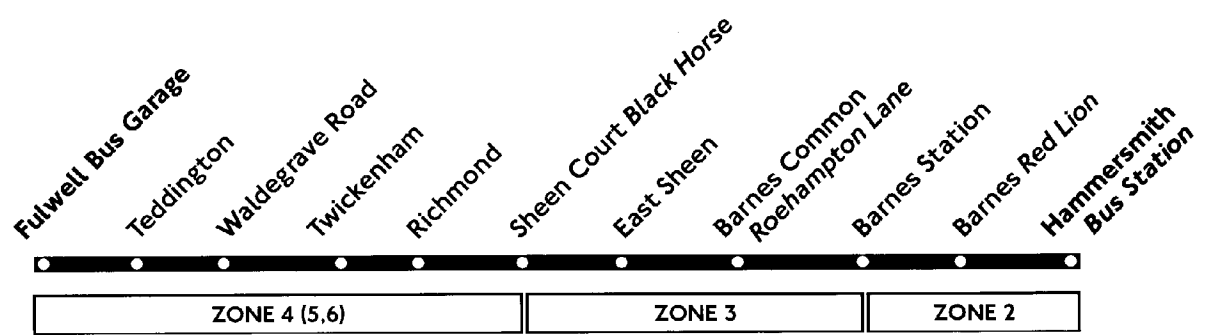

33

Daily Starting
8th March
1997

Mondays to Fridays

Fulwell Bus Garage	0530	0550	0610	0620	0630	0637	0644		0802	Then about every	1439	1443	1446	1453	1457
Teddington Hogarth	0534	0554	0614	0624	0634	0641	0648	Then	0808	12 mins until	1445	1449	1452	1459	1503
Twickenham King Street	0540	0600	0620	0630	0640	0647	0654	about	0819		1453	1457	1500	1507	1511
Richmond George Street	0547	0607	0627	0637	0647	0654	0701	every	0833	Then about every	1502	1506	1509	1516	1520
East Sheen Sheen Lane	0554	0614	0634	0644	0654	0701	0708	five	0846	6 mins between	1513	1517	1520	1527	1531
Barnes Common Roehampton Lane	0558	0618	0638	0648	0658	0705	0712	mins	0855	Richmond and	1519	1523	1526	1533	1537
Barnes Red Lion	0600	0620	0640	0650	0700	0707	0714	until	0858	Hammersmith until	1522	1526	1529	1536	1540
Hammersmith Bus Station	0606	0626	0646	0656	0706	0713	0720		0907		1529	1533	1536	1543	1547