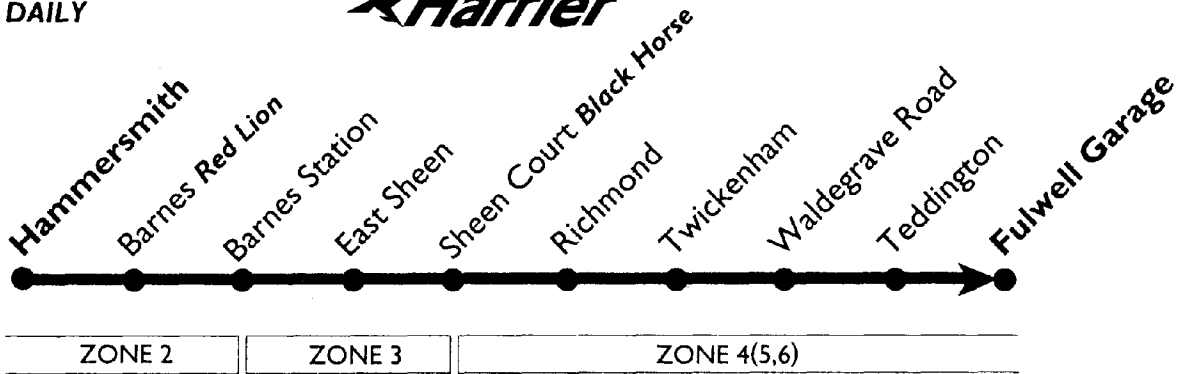

Starting
28th August
1993

Mondays to Fridays

Hammersmith Bus Station Ⓧ	0614	0634	0654	0706	0716	0726	0736	0746		1010		1440		1825	1835
Barnes Red Lion	0620	0640	0700	0712	0722	0732	0743	0753		1017		1447		1835	1843
Barnes Common Roehampton Lane	0622	0642	0702	0714	0724	0735	0746	0756		1020		1450		1839	1847
East Sheen Sheen Lane	0627	0647	0707	0719	0729	0741	0752	0802		1026		1456		1845	1853
Richmond Bus Station	0634	0654	0714	0726	0737	0750	0801	0816		1035		1505		1853	1901
Twickenham King Street	0641	0701	0721	0733	0745	0758	0814	0829		1045		1515		1905	1913
Teddington Hogarth	0647	0707	0727	0739	0751	0804	0821	0836		1052		1522		1912	1920
Fulwell Garage	0650	0710	0730	0743	0756	0809	0826	0841		1057		1527		1916	1924
Hammersmith Bus Station Ⓧ	1845	1855	1907	1919	1931	1943	1956	2011	2026	2041	2056		0016		
Barnes Red Lion	1853	1903	1915	1927	1939	1951	2004	2017	2032	2047	2102		0022		
Barnes Common Roehampton Lane	1857	1907	1919	1931	1943	1955	2006	2019	2034	2049	2104		0024		
East Sheen Sheen Lane	1903	1913	1925	1937	1949	2001	2011	2024	2039	2054	2109		0029		
Richmond Bus Station	1911	1921	1933	1945	1957	2008	2018	2031	2046	2101	2116		0036		
Twickenham King Street	1923	1933	1945	1957	2009	2015	2025	2038	2053	2108	2123		0043		
Teddington Hogarth	1930	1940	1952	2004	2015	2021	2031	2044	2059	2114	2129		0049		
Fulwell Garage	1934	1944	1956	2007	2018	2024	2034	2047	2102	2117	2132		0052		

Saturdays

Hammersmith Bus Station Ⓧ	0614			0834	0854	0914	0931	0946	1000			1710	1720	1730	1740	1750	1800	1810
Barnes Red Lion	0620			0840	0900	0921	0938	0953	1008			1718	1728	1738	1748	1758	1808	1817
Barnes Common Roehampton Lane	0622		Then every 20 minutes until	0842	0902	0923	0940	0955	1012			1722	1732	1742	1752	1802	1811	1820
East Sheen Sheen Lane	0627			0847	0907	0928	0945	1000	1020			1730	1740	1750	1800	1810	1819	1828
Richmond Bus Station	0634			0854	0914	0935	0952	1010	1030			1740	1750	1800	1808	1818	1827	1836
Twickenham King Street	0641			0901	0923	0944	1002	1022	1042			1752	1802	1807	1815	1825	1834	1843
Teddington Hogarth	0647			0907	0929	0950	1009	1029	1049			1759	1808	1813	1821	1831	1840	1849
Fulwell Garage	0650			0910	0932	0954	1014	1034	1054			1804	1811	1816	1824	1834	1843	1852
Hammersmith Bus Station Ⓧ	1820	1830	1840	1850	1900	1911	1926	1941	1956			0016						
Barnes Red Lion	1827	1837	1847	1857	1907	1917	1932	1947	2002			0022						
Barnes Common Roehampton Lane	1830	1840	1850	1900	1909	1919	1934	1949	2004			0024						
East Sheen Sheen Lane	1838	1848	1858	1905	1914	1924	1939	1954	2009			0029						
Richmond Bus Station	1846	1856	1906	1913	1921	1931	1946	2001	2016			0036						
Twickenham King Street	1853	1903	1913	1920	1928	1938	1953	2008	2023			0043						
Teddington Hogarth	1859	1909	1919	1926	1934	1944	1959	2014	2029			0049						
Fulwell Garage	1902	1912	1922	1929	1937	1947	2002	2017	2032			0052						

Sundays and Public Holidays