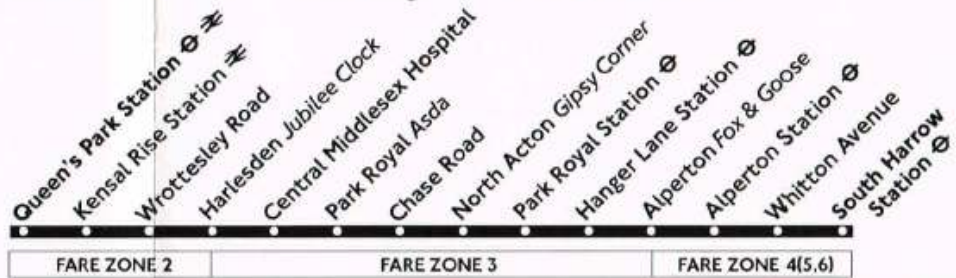

187

Mondays to Saturdays

Queen's Park – Park Royal – South Harrow

Mondays to Fridays

Queens Park Station	0550	0620	0640	0652	0706	0721	0736	0751	0806	0821	0836	0851	0906	0921	0936	0951	1006	1021
Kensal Rise Station	0555	0625	0645	0657	0711	0726	0741	0756	0811	0826	0841	0856	0911	0926	0941	0956	1011	1026
Harlesden Jubilee Clock	0604	0634	0654	0708	0723	0738	0753	0808	0823	0838	0853	0908	0923	0938	0950	1005	1020	1035
Park Royal Central Middlesex Hospital	0610	0640	0700	0714	0729	0744	0759	0814	0829	0844	0859	0914	0929	0945	0957	1012	1027	1042
North Acton Gipsy Corner	0616	0646	0706	0720	0735	0751	0806	0821	0836	0851	0906	0921	0936	0951	1003	1018	1033	1048
Hanger Lane Station	0621	0651	0711	0727	0742	0757	0812	0827	0842	0857	0912	0927	0942	0957	1009	1024	1039	1054
Alperton Station Bridgewater Road	0625	0655	0715	0731	0745	0801	0816	0831	0846	0901	0916	0931	0946	1001	1013	1028	1043	1058
Greenford Road Whitton Avenue	0630	0700	0720	0738	0753	0808	0823	0838	0853	0908	0923	0936	0951	1006	1018	1033	1048	1103
South Harrow Station	0636	0706	0726	0747	0802	0817	0832	0847	0902	0917	0932	0942	0957	1012	1024	1039	1054	1109

Queens Park Station	1036		51	06	21	36		1351	1406	1421	1431	1446	1501	1516	1530	1545	1600	1615
Kensal Rise Station	1041	Then	56	11	26	41		1356	1411	1426	1436	1451	1506	1521	1536	1551	1606	1621
Harlesden Jubilee Clock	1050	every	05	20	35	50		1405	1420	1435	1445	1500	1515	1530	1545	1600	1615	1630
Park Royal Central Middlesex Hospital	1057	15 minutes,	12	27	42	57		1412	1427	1442	1452	1507	1522	1537	1552	1607	1622	1637
North Acton Gipsy Corner	1105	at these	18	33	48	03	until	1418	1433	1448	1458	1513	1528	1544	1559	1614	1629	1644
Hanger Lane Station	1109	minutes	24	39	54	09		1424	1439	1454	1504	1519	1534	1551	1606	1621	1636	1651
Alperton Station Bridgewater Road	1113	past the	28	43	58	13		1428	1443	1458	1508	1523	1538	1555	1610	1625	1640	1655
Greenford Road Whitton Avenue	1118	hour	33	48	03	18		1433	1448	1503	1517	1532	1547	1604	1619	1634	1649	1704
South Harrow Station	1124		39	54	09	24		1439	1454	1509	1524	1541	1558	1615	1630	1645	1701	1716

Queens Park Station	1630	1645	1700	1715	1730	1745	1800	1815	1830	1850	1910	1930			50	10	30	2250
Kensal Rise Station	1636	1651	1706	1721	1735	1751	1806	1821	1835	1855	1915	1935	Then		55	15	35	2255
Harlesden Jubilee Clock	1646	1701	1716	1731	1745	1801	1816	1831	1843	1903	1923	1942	every	02	22	42	2302	
Park Royal Central Middlesex Hospital	1653	1708	1723	1738	1753	1808	1823	1836	1848	1908	1928	1947	20 minutes,	07	27	47	2307	
North Acton Gipsy Corner	1700	1715	1730	1745	1800	1815	1830	1841	1853	1913	1933	1952	at these	12	32	52	until 2312	
Hanger Lane Station	1707	1722	1737	1752	1807	1822	1837	1846	1858	1918	1938	1957	minutes	17	37	57	2317	
Alperton Station Bridgewater Road	1711	1726	1741	1756	1811	1826	1841	1850	1902	1922	1941	2000	past the	20	40	00	2320	
Greenford Road Whitton Avenue	1720	1735	1750	1805	1820	1835	1848	1857	1909	1929	1946	2005	hour	25	45	05	2325	
South Harrow Station	1732	1747	1802	1817	1832	1847	1855	1904	1916	1936	1951	2010		30	50	10	2330