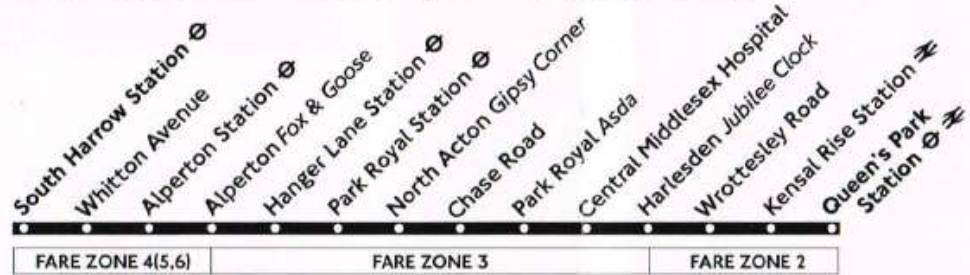

### Mondays to Fridays

South Harrow Station	0500	0530	0600	0620	0635	0650	0705	0715	0725	0739	0754	0809	0824	0839	0854	0912	0924	0939
Greenford Road Whitton Avenue	0507	0537	0607	0627	0642	0657	0712	0722	0733	0748	0803	0818	0833	0848	0903	0921	0933	0946
Alperton Station Bridgewater Road	0512	0542	0612	0632	0647	0702	0717	0728	0743	0758	0813	0828	0843	0858	0913	0931	0943	0953
Hanger Lane Station	0516	0546	0616	0636	0651	0706	0721	0735	0750	0805	0820	0835	0850	0905	0920	0935	0947	0957
North Acton Gipsy Corner	0521	0551	0621	0641	0656	0715	0728	0743	0758	0813	0828	0843	0858	0913	0928	0941	0953	1003
Park Royal Central Middlesex Hospital	0526	0556	0626	0646	0702	0719	0734	0749	0804	0819	0834	0849	0904	0919	0934	0946	0958	1008
Harlesden Jubilee Clock	0532	0602	0632	0652	0708	0725	0740	0755	0810	0825	0840	0855	0910	0925	0939	0951	1003	1019
Kensal Rise Station	0540	0610	0640	0700	0718	0735	0750	0805	0820	0835	0850	0905	0920	0935	0949	1001	1013	1023
Queens Park Station	0544	0614	0644	0704	0724	0741	0756	0811	0826	0841	0856	0911	0926	0941	0954	1006	1018	1028