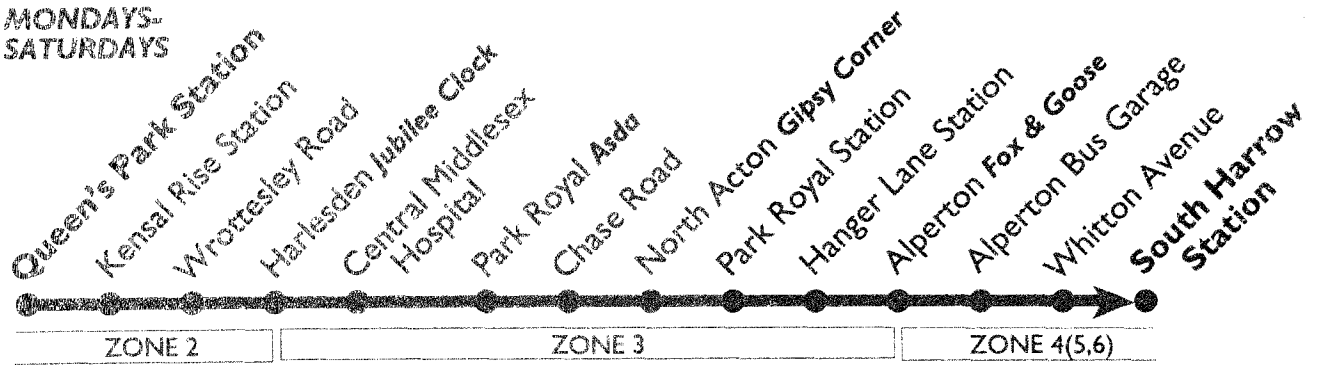

187 MONDAYS-SATURDAYS

Mondays to Fridays

Queens Park Station	0550	0620	0638	0654	0706	0718	0730	0742	0754	0806	0818	0830	0842	0854	0906	0918	0936	0951
Kensal Rise Station	0555	0625	0643	0659	0711	0723	0735	0747	0759	0811	0823	0835	0847	0859	0911	0923	0941	0956
Harlesden Jubilee Clock	0604	0634	0653	0710	0723	0735	0747	0759	0811	0823	0835	0847	0859	0911	0923	0935	0950	1005
Park Royal Central Middlesex Hospital	0610	0640	0659	0716	0729	0741	0753	0805	0817	0829	0841	0853	0905	0917	0929	0942	0957	1012
North Acton Gipsy Corner	0616	0646	0705	0722	0735	0748	0800	0812	0824	0836	0848	0900	0912	0924	0936	0948	1003	1018
Hanger Lane Station	0621	0651	0712	0729	0742	0754	0806	0818	0830	0842	0854	0906	0918	0930	0942	0954	1009	1024
Alperton Bus Garage	0625	0655	0716	0733	0746	0758	0810	0822	0834	0846	0858	0910	0922	0934	0946	0958	1013	1028
Greenford Road Whitton Avenue	0630	0700	0726	0740	0753	0805	0817	0829	0841	0853	0905	0917	0929	0939	0951	1003	1018	1033
South Harrow Station	0636	0706	0732	0749	0802	0814	0826	0838	0850	0902	0914	0926	0938	0945	0957	1009	1024	1039

Queens Park Station	1006			21	36	51	06		1321	1336	1351	1406	1421	1436	1451	1506	1519	1532	1545
Kensal Rise Station	1011	Then		26	41	56	11		1326	1341	1356	1411	1426	1441	1456	1511	1524	1538	1551
Harlesden Jubilee Clock	1020	at		35	50	05	20		1335	1350	1405	1420	1435	1450	1505	1520	1533	1547	1600
Park Royal Central Middlesex Hospital	1027	these		42	57	12	27		1342	1357	1412	1427	1442	1457	1512	1527	1540	1554	1607
North Acton Gipsy Corner	1033	minutes		48	03	18	33	UNTIL	1348	1403	1418	1433	1448	1503	1518	1533	1547	1601	1614
Hanger Lane Station	1039	past		54	09	24	39		1354	1409	1424	1439	1454	1509	1524	1539	1554	1608	1621
Alperton Bus Garage	1043	each		58	13	28	43		1358	1413	1428	1443	1458	1513	1528	1543	1558	1612	1625
Greenford Road Whitton Avenue	1048	hour		03	18	33	48		1403	1418	1433	1449	1506	1522	1537	1552	1607	1621	1634
South Harrow Station	1054			09	24	39	54		1409	1424	1439	1455	1512	1529	1546	1603	1618	1632	1645

Queens Park Station	1557	1610	1623	1635	1647	1659	1711	1723	1735	1747	1759	1811	1830	1850	1910	1930	1950	2010
Kensal Rise Station	1603	1616	1629	1641	1653	1705	1717	1729	1741	1753	1805	1817	1835	1855	1915	1935	1955	2015
Harlesden Jubilee Clock	1612	1625	1638	1651	1703	1715	1727	1739	1751	1803	1815	1827	1843	1903	1922	1942	2002	2022
Park Royal Central Middlesex Hospital	1619	1632	1645	1658	1710	1722	1734	1746	1758	1810	1822	1834	1848	1908	1927	1947	2007	2027
North Acton Gipsy Corner	1626	1639	1652	1705	1717	1729	1741	1753	1805	1817	1829	1839	1853	1913	1932	1952	2012	2032
Hanger Lane Station	1633	1646	1659	1712	1724	1736	1748	1800	1812	1824	1836	1844	1858	1918	1937	1957	2017	2037
Alperton Bus Garage	1637	1650	1703	1716	1728	1740	1752	1804	1816	1828	1840	1848	1902	1922	1940	2000	2020	2040
Greenford Road Whitton Avenue	1646	1659	1712	1725	1737	1749	1801	1813	1825	1837	1847	1855	1909	1929	1945	2005	2025	2045
South Harrow Station	1658	1711	1724	1737	1749	1801	1813	1825	1837	1844	1854	1902	1916	1936	1950	2010	2030	2050