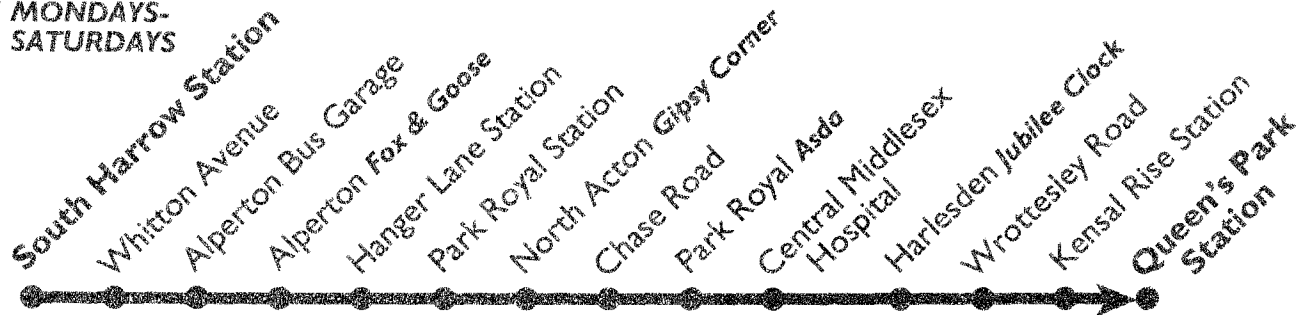

187 MONDAYS-SATURDAYS

ZONE 4(5,6)

ZONE 3

ZONE 2

Mondays to Fridays

South Harrow Station	0500	0530	0600	0620	0634	0648	0700	0711	0723	0733	0745	0757	0809	0821	0833	0845	0857	0910
Greenford Road Whitton Avenue	0507	0537	0607	0627	0642	0656	0708	0719	0731	0742	0754	0806	0818	0830	0842	0854	0906	0919
Alperton Bus Garage	0512	0542	0612	0632	0651	0705	0717	0728	0740	0752	0804	0816	0828	0840	0852	0904	0916	0929
Hanger Lane Station	0516	0546	0616	0636	0656	0710	0722	0734	0747	0759	0811	0823	0835	0847	0859	0911	0923	0934
North Acton Gipsy Corner	0521	0551	0621	0641	0701	0716	0729	0742	0755	0807	0819	0831	0843	0855	0907	0919	0931	0941
Park Royal Central Middlesex Hospital	0526	0556	0626	0646	0706	0722	0735	0748	0801	0813	0825	0837	0849	0901	0913	0925	0937	0947
Harlesden Jubilee Clock	0532	0602	0632	0652	0712	0728	0741	0754	0807	0819	0831	0843	0855	0907	0919	0931	0942	0952
Kensal Rise Station	0540	0610	0640	0700	0720	0738	0751	0804	0817	0829	0841	0853	0905	0917	0929	0941	0952	1002
Queens Park Station	0544	0614	0644	0704	0724	0744	0757	0810	0823	0835	0847	0859	0911	0923	0935	0946	0957	1007

South Harrow Station	0924	0939			54	09	24	39		1354	1409	1423	1436	1448	1500	1512	1524	1536	1548
Greenford Road Whitton Avenue	0933	0946			01	16	31	46		1401	1416	1430	1443	1455	1507	1519	1531	1544	1556
Alperton Bus Garage	0943	0953			08	23	38	53		1408	1423	1437	1450	1502	1514	1526	1538	1551	1603
Hanger Lane Station	0947	0957			12	27	42	57		1412	1427	1441	1454	1506	1518	1530	1542	1555	1607
North Acton Gipsy Corner	0953	1003			18	33	48	03	UNTIL	1418	1433	1447	1500	1512	1524	1538	1550	1603	1615
Park Royal Central Middlesex Hospital	0958	1008			23	38	53	08		1423	1438	1452	1505	1517	1529	1543	1555	1608	1620
Harlesden Jubilee Clock	1003	1013			28	43	58	13		1428	1443	1457	1510	1522	1535	1550	1602	1615	1627
Kensal Rise Station	1013	1023			38	53	08	23		1438	1453	1507	1520	1532	1546	1601	1613	1626	1638
Queens Park Station	1018	1028			43	58	13	28		1443	1458	1512	1525	1538	1552	1607	1619	1632	1644

South Harrow Station	1600	1612	1624	1636	1648	1700	1712	1724	1737	1748	1800	1820	1840	1900	1920	1940	2000	2020
Greenford Road Whitton Avenue	1608	1620	1632	1644	1656	1708	1720	1732	1745	1756	1808	1828	1847	1907	1927	1947	2007	2027
Alperton Bus Garage	1615	1627	1639	1651	1703	1715	1727	1739	1752	1803	1815	1835	1852	1912	1932	1952	2012	2032
Hanger Lane Station	1619	1631	1643	1655	1707	1719	1731	1743	1756	1807	1819	1839	1856	1916	1936	1956	2016	2036
North Acton Gipsy Corner	1627	1639	1651	1703	1715	1727	1739	1751	1804	1815	1827	1845	1902	1922	1941	2001	2021	2041
Park Royal Central Middlesex Hospital	1632	1644	1656	1708	1720	1732	1744	1756	1809	1820	1832	1850	1907	1927	1945	2005	2025	2045
Harlesden Jubilee Clock	1639	1651	1703	1715	1727	1739	1751	1803	1816	1827	1838	1856	1913	1933	1950	2010	2030	2050
Kensal Rise Station	1648	1700	1712	1724	1736	1748	1800	1812	1825	1836	1846	1904	1921	1940	1957	2017	2037	2057
Queens Park Station	1653	1705	1717	1729	1741	1753	1805	1817	1830	1841	1851	1909	1926	1944	2001	2021	2041	2101