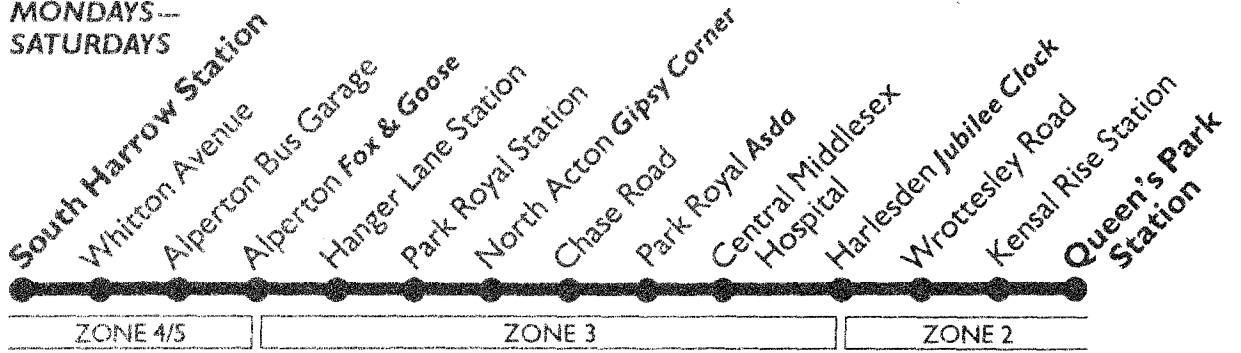

Travel Information

071-222 1234

Mondays to Fridays

South Harrow Station	0633	0645	0657	0709	0721	0733	0745	0757	0809	0821	0833	0845	0857
Greenford Road Whitton Avenue	0641	0653	0705	0717	0729	0742	0754	0806	0818	0830	0842	0854	0906
Alperton Bus Garage	A	A	A	A	A	0650	0702	0714	0726	0739	0752	0804	0816
Hanger Lane Station	0515	0535	0555	0615	0635	0655	0707	0720	0733	0746	0759	0811	0823
North Acton Gipsy Corner	0520	0540	0600	0620	0640	0700	0715	0728	0741	0754	0807	0819	0831
Park Royal Central Middlesex Hospital	0525	0545	0605	0625	0645	0705	0721	0734	0747	0800	0813	0825	0837
Harlesden Jubilee Clock	0531	0551	0611	0631	0651	0711	0727	0740	0753	0806	0819	0831	0843
Kensal Rise Station	0539	0559	0619	0639	0659	0719	0737	0750	0803	0816	0829	0841	0853
Queens Park Station	0543	0603	0623	0643	0703	0723	0743	0756	0809	0822	0835	0847	0859