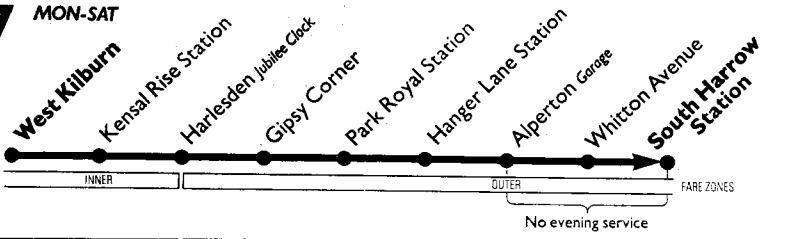

187 MON-SAT

Pay as you enter bus, please have your fare ready.

Mondays to Fridays

West Kilburn Claremont Road	0550	0610	0630	0650	.....	0713	0733	0753	0813	0833	0853	0913	0933	0953	1013	1033	1053	1113
Kensal Rise Station	0555	0615	0635	0655	.....	0718	0739	0759	0819	0839	0859	0919	0938	0958	1018	1038	1058	1118
Harlesden Jubilee Clock	0604	0624	0644	0704	.....	0727	0749	0809	0829	0849	0909	0929	0947	1007	1027	1047	1107	1127
North Acton Gipsy Corner	0613	0633	0653	0713	.....	0736	0802	0822	0842	0902	0922	0942	0958	1018	1038	1058	1118	1138
Hanger Lane Station	0619	0639	0659	0719	.....	0744	0810	0830	0850	0910	0930	0949	1005	1025	1045	1105	1125	1145
Alperton Garage	0624	0644	0704	0724	0736	0751	0817	0837	0857	0917	0937	0955	1011	1031	1051	1111	1131	1151
Greenford Road Whitton Avenue	0631	0651	0711	0731	0745	0759	0825	0845	0905	0925	0945	1003	1019	1039	1059	1119	1139	1159
South Harrow Station	0638	0658	0718	0738	0752	0806	0832	0852	0912	0932	0952	1010	1026	1046	1106	1126	1146	1206

Saturdays

West Kilburn Claremont Road	0550	0620	0655	0725	.....	0755	.....	0825	0855	0920	Then	40	00	20	1800	1820	1840
Kensal Rise Station	0555	0625	0700	0730	.....	0800	.....	0830	0900	0925	at	45	05	25	1805	1825	1845
Harlesden Jubilee Clock	0604	0634	0709	0739	.....	0809	.....	0839	0909	0934	these	54	14	34	1814	1834	1854
North Acton Gipsy Corner	0613	0643	0718	0748	.....	0818	.....	0848	0918	0943	minutes	03	23	43	1823	1843	1903
Hanger Lane Station	0619	0649	0724	0754	.....	0824	.....	0854	0924	0949	past	09	29	49	1829	1849	1909
Alperton Garage	0624	0654	0729	0759	0813	0829	0843	0859	0929	0954	each	14	54	54	1834	1854	1914
Greenford Road Whitton Avenue	0631	0701	0736	0806	0821	0836	0851	0906	0936	1001	hour	21	41	01	1841	-----	-----
South Harrow Station	0638	0708	0743	0813	0828	0843	0858	0913	0943	1008	-----	28	48	08	1848	-----	-----

No service on Sundays or National Public Holidays

B—Starts from Harlesden Willesden Junction Station.

London Transport, 55 Broadway, S.W.1 Telephone: 01-222 1234 4.9.82(R)
782,028401/1150/110 177 Adlard & Son Ltd, Dorking, Surrey

HOW TO GET AROUND LONDON BY BUS

If you've any enquiries about London Transport bus services ring our Travel Information Service on 01-222 1234 anytime, day or night.