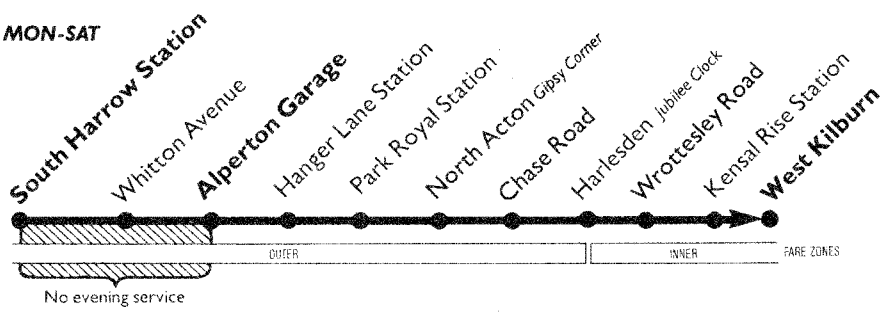

Pay as you enter bus, please have your fare ready.

Mondays to Fridays

South Harrow Station	0643	0703	0723	0743	0803	0823	0843	0907	0934	0954	1004	1014						
Greenford Road Whitton Avenue	0653	0713	0733	0753	0813	0833	0853	0917	0941	1001	1011	1021						
Alperton Garage	A	A	A	A	A	0703	0723	0743	0803	0823	0843	0903	0927	0949	1009	1020	1029	
Hanger Lane Station	0518	0538	0558	0618	0638	0658	0710	0730	0750	0810	0830	0850	0910	0934	0955	1015	1035	
North Acton Gipsy Corner	0523	0543	0603	0623	0643	0703	0719	0739	0759	0819	0839	0859	0919	0940	1000	1020	1040	
Harlesden Jubilee Clock	0531	0551	0611	0631	0651	0711	0728	0748	0808	0828	0848	0908	0928	0950	1010	1030	1050	
Kensal Rise Station	0541	0601	0621	0641	0701	0721	0740	0800	0820	0840	0900	0920	0940	1001	1021	1041	1101	
West Kilburn Clarendon Road	0545	0605	0625	0645	0705	0725	0745	0805	0825	0845	0905	0925	0945	1005	1025	1045	1105	
South Harrow Station	1034	Then	54	14	34	1434	1454	1514	1534	1554	1615	1637	1657	1719	1739	1759	1821	
Greenford Road Whitton Avenue	1041	at	01	21	41	1441	1501	1521	1541	1601	1622	1644	1704	1726	1746	1806	1828	
Alperton Garage	1049	these	09	29	49	1449	1509	1529	1549	1609	1630	1652	1712	1734	1754	1814	1836	
Hanger Lane Station	1055	minutes	15	35	55	UNTIL	1455	1515	1535	1555	1615	1636	1658	1718	1740	1800	1820	1842
North Acton Gipsy Corner	1100	past	20	40	00	1500	1520	1542	1602	1622	1643	1705	1725	1747	1807	1827	1849	
Harlesden Jubilee Clock	1110	each	30	50	10	1510	1530	1553	1613	1633	1654	1716	1736	1758	1818	1838	1900	
Kensal Rise Station	1121	hour	41	01	21	1521	1541	1604	1624	1644	1705	1727	1747	1809	1829	1849	1910	
West Kilburn Clarendon Road	1125		45	05	25	1525	1547	1610	1630	1650	1711	1733	1753	1815	1835	1853	1914	
South Harrow Station	1842	1858																
Greenford Road Whitton Avenue	1849	1905																
Alperton Garage	1856	1912	A	Then at	A	A	A											
Hanger Lane Station	1901	1917	1947	these	17	47	2317											
North Acton Gipsy Corner	1906	1922	1952	mins	22	52	UNTIL	2322										
Harlesden Jubilee Clock	1915	1930	2000	past	30	00	2330											
Kensal Rise Station	B	1940	2010	each	40	10	2340											
West Kilburn Clarendon Road	1944	2014	hour	44	14	2344												