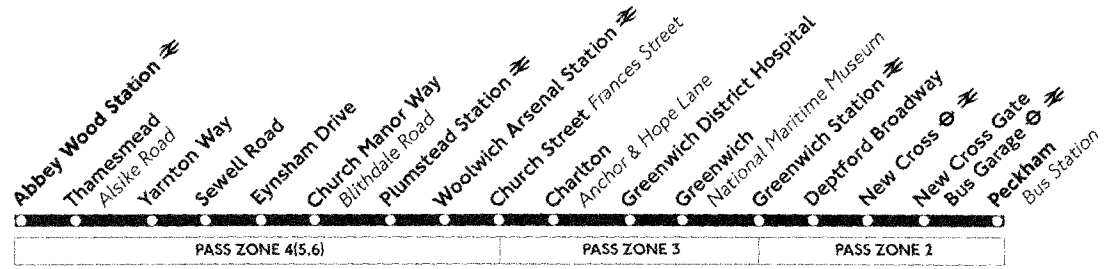

177

Daily

Abbey Wood - Woolwich - Greenwich - Peckham

Mondays to Fridays

Abbey Wood Station	---	---	---	---	---	0540	---	0559	---	0619	---	1734	1747	1800	1815	1830	1845
Thamesmead Alsike Road	---	---	---	---	---	0544	---	0603	---	0623	---	1739	1752	1805	1820	1834	1849
Sewell Road Devenish Road	---	---	---	---	---	0549	---	0608	---	0628	---	1744	1757	1810	1825	1839	1854
Plumstead Station	0433	0453	0513	0533	0548	0600	0610	0619	0629	0639	Then	1759	1812	1825	1840	1852	1907
Woolwich Beresford Square	0436	0456	0516	0536	0551	0603	0613	0622	0632	0642	about	1802	1815	1828	1843	1855	1910
Charlton Anchor & Hope Lane	0443	0503	0523	0543	0558	0610	0620	0629	0640	0650	every	1811	1824	1837	1851	1903	1918
Greenwich District Hospital	0447	0507	0527	0547	0602	0614	0624	0634	0646	0656	12 minutes	1816	1829	1842	1856	1908	1923
Greenwich Nelson Road	0451	0511	0531	0551	0606	0618	0629	0641	0653	0703	until	1821	1834	1847	1901	1913	1928
Deptford Broadway	0455	0515	0535	0555	0610	0622	0633	0645	0657	0707		1825	1838	1851	1905	1917	1932
New Cross Gate Bus Garage	0501	0521	0541	0601	0616	0628	0639	0651	0703	0713		1831	1844	1857	1911	1923	1938
Peckham Bus Station	0508	0528	0548	0608	0623	0635	0646	0658	0710	0722		1839	1852	1905	1919	1931	1946

Abbey Wood Station	1900	1922	1944	2006	2026	2046	2106	2126	2146	2206	2226	2246	2306				
Thamesmead Alsike Road	1904	1926	1948	2010	2030	2050	2110	2130	2150	2210	2230	2250	2310				
Sewell Road Devenish Road	1909	1931	1953	2015	2035	2055	2115	2135	2155	2215	2235	2255	2315				
Plumstead Station	1922	1944	2006	2026	2046	2106	2126	2146	2206	2226	2246	2306	2326				
Woolwich Beresford Square	1925	1947	2009	2029	2049	2109	2129	2149	2209	2229	2249	2309	2329				
Charlton Anchor & Hope Lane	1933	1955	2016	2036	2056	2116	2136	2156	2216	2236	2256	2316	2336				
Greenwich District Hospital	1938	2000	2020	2040	2100	2120	2140	2200	2220	2240	2300	2320	2340				
Greenwich Nelson Road	1943	2004	2024	2044	2104	2124	2144	2204	2224	2244	2304	2324	2344				
Deptford Broadway	1947	2008	2028	2048	2108	2128	2148	2208	2228	2248	2308	2328	2348				
New Cross Gate Bus Garage	1953	2014	2034	2054	2114	2134	2154	2214	2234	2254	2314	2334	2354				
Peckham Bus Station	2001	2021	2041	2101	2121	2141	2201	2221	2241	2301	2321	2341	0001				

Saturdays