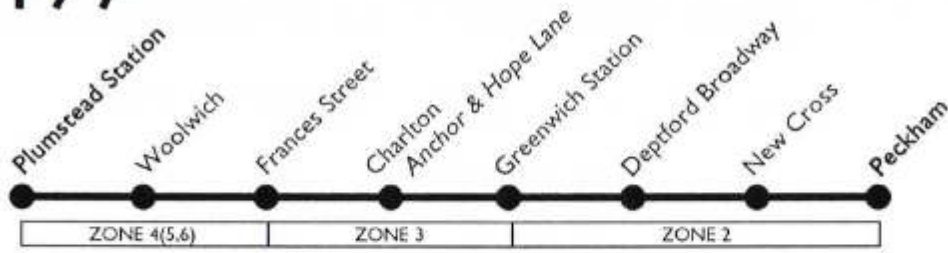

177 DAILY

Including Night Bus N77 between Plumstead and New Cross

Mondays to Fridays commencing 14th March 1994

	N77	N77	N77	N77	N77	N77	N77	N77	N77	N77	N77	N77	N77	N77	N77	N77	N77	N77	N77
Plumstead Station	0409	0435	0455	0509	0535	0557	0604	0615	0634	0649	0703	0721	0739	0759	0819	0839	0859	0919	
Woolwich Beresford Square	0413	0438	0458	0513	0538	0600	0608	0618	0637	0652	0706	0724	0743	0803	0823	0843	0903	0923	
Charlton Anchor & Hope Lane	0419	0445	0505	0519	0545	0607	0614	0625	0644	0659	0714	0732	0752	0812	0832	0852	0912	0932	
Greenwich District Hospital	0423	0449	0509	0523	0549	0611	0618	0629	0648	0705	0720	0738	0758	0818	0838	0858	0918	0938	
Greenwich Cutty Sark	0426	0453	0513	0528	0553	0615	0621	0633	0652	0712	0727	0745	0805	0825	0845	0905	0925	0944	
New Cross Bus Garage	0435	0503	0523	0535	0603	0625	0630	0643	0703	0722	0739	0759	0819	0839	0859	0919	0937	0955	
Peckham Hanover Park	T	0510	0530	T	0610	0632	E	0650	0709	0729	0749	0809	0829	0849	0909	0929	0945	1003	
Plumstead Station	0938	Then	58	18	38		1458	1518	1538	Then	58	18	38		1818	1840	1902	1925	
Woolwich Beresford Square	0942	at	02	22	42		1502	1522	1541	at	01	21	41		1821	1843	1905	1928	
Charlton Anchor & Hope Lane	0951	these	11	31	51		1511	1531	1550	these	10	30	50		1830	1851	1913	1936	
Greenwich District Hospital	0957	minutes	17	37	57	UNTIL	1517	1536	1555	minutes	15	35	55	UNTIL	1835	1856	1918	1940	
Greenwich Cutty Sark	1003	past	23	43	03		1523	1541	1600	past	20	40	00		1840	1901	1923	1944	
New Cross Bus Garage	1014	each	34	54	14		1534	1551	1610	each	30	50	10		1850	1911	1933	1954	
Peckham Hanover Park	1022	hour	42	02	22		1542	1559	1618	hour	38	58	18		1858	1919	1940	2001	
Plumstead Station	1946	Then	06	26	46		2306	2339	0009	0109	0209	0309							
Woolwich Beresford Square	1949	at	09	29	49		2309	2343	0013	0113	0213	0313							
Charlton Anchor & Hope Lane	1956	these	16	36	56		2316	2349	0019	0119	0219	0319							
Greenwich District Hospital	2000	minutes	20	40	00	UNTIL	2320	2353	0023	0123	0223	0323							
Greenwich Cutty Sark	2004	past	24	44	04		2324	2356	0026	0126	0226	0326							
New Cross Bus Garage	2014	each	34	54	14		2334	0005	0035	0135	0235	0335							
Peckham Hanover Park	2021	hour	41	01	21		2341	T	T	V	V	V							