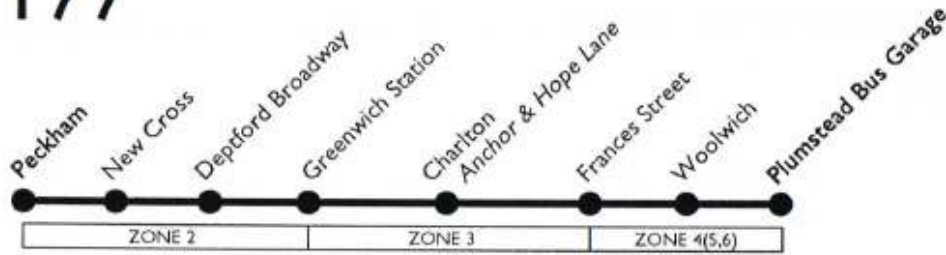

177 DAILY

Including Night Bus N77 between New Cross and Plumstead

Mondays to Fridays commencing 14th March 1994

	N77	N77	N77		N77		N77		N77		N77		N77		N77		N77	
Peckham High Street	0405	0511	0515	0545	0602	0611	0632	0654	0712	0732	0755	0815	0835	0855	0915	0934	0951	1008
New Cross Bus Garage	0405	0502	0521	0551	0602	0621	0643	0701	0721	0742	0802	0822	0842	0902	0922	0942	0959	1016
Greenwich Cutty Sark	0414	0514	0536	0606	0614	0636	0658	0716	0737	0800	0820	0840	0900	0920	0941	1003	1020	1037
Greenwich District Hospital	0417	0514	0536	0606	0614	0636	0658	0716	0737	0800	0820	0840	0900	0920	0941	1003	1020	1037
Charlton Anchor & Hope Lane	0421	0518	0540	0610	0618	0640	0702	0722	0743	0806	0826	0846	0906	0926	0947	1009	1026	1043
Woolwich Arsenal Station	0425	0522	0546	0616	0622	0646	0709	0729	0751	0814	0834	0854	0914	0934	0954	1016	1033	1050
Plumstead Bus Garage	0429	0526	0549	0619	0626	0649	0713	0733	0755	0818	0838	0858	0918	0939	0959	1021	1038	1055

	TM	TM	TM		TM		TM		TM		TM		TM		TM		TM	
Peckham High Street	1028	1036	1051	1057	UNTIL	1103	1110	1115	1448	1508	1528	1548	1608	1628	1648	1708	1728	1748
New Cross Bus Garage	1036	1051	1057	UNTIL	1103	1110	1115	1448	1508	1528	1548	1608	1628	1648	1708	1728	1748	1808
Greenwich Cutty Sark	1051	1057	UNTIL	1103	1110	1115	1448	1508	1528	1548	1608	1628	1648	1708	1728	1748	1808	1828
Greenwich District Hospital	1057	UNTIL	1103	1110	1115	1448	1508	1528	1548	1608	1628	1648	1708	1728	1748	1808	1828	1848
Charlton Anchor & Hope Lane	1103	UNTIL	1110	1115	1448	1508	1528	1548	1608	1628	1648	1708	1728	1748	1808	1828	1848	1900
Woolwich Arsenal Station	1110	UNTIL	1115	1448	1508	1528	1548	1608	1628	1648	1708	1728	1748	1808	1828	1848	1900	1920
Plumstead Bus Garage	1115	1448	1508	1528	1548	1608	1628	1648	1708	1728	1748	1808	1828	1848	1900	1920	1940	1958

	N77	N77	N77		N77		N77		N77		N77		N77		N77		N77	
Peckham High Street	1848	1909	1929	1949	Then	09	29	49	2349	N77	N77	N77	N77					
New Cross Bus Garage	1855	1916	1936	1955	at	15	35	55	2355	0005	0105	0205	0305					
Greenwich Cutty Sark	1907	1928	1947	2006	these	26	46	06	0006	0014	0114	0214	0314					
Greenwich District Hospital	1913	1934	1951	2010	minutes	30	50	10	0010	0017	0117	0217	0317					
Charlton Anchor & Hope Lane	1919	1938	1955	2014	past	34	54	14	0014	0021	0121	0221	0321					
Woolwich Arsenal Station	1927	1946	2003	2022	each	42	02	22	0022	0025	0125	0225	0325					
Plumstead Bus Garage	1932	1949	2006	2025	hour	45	05	25	0025	0029	0129	0229	0329					

Saturdays commencing 12th March 1994