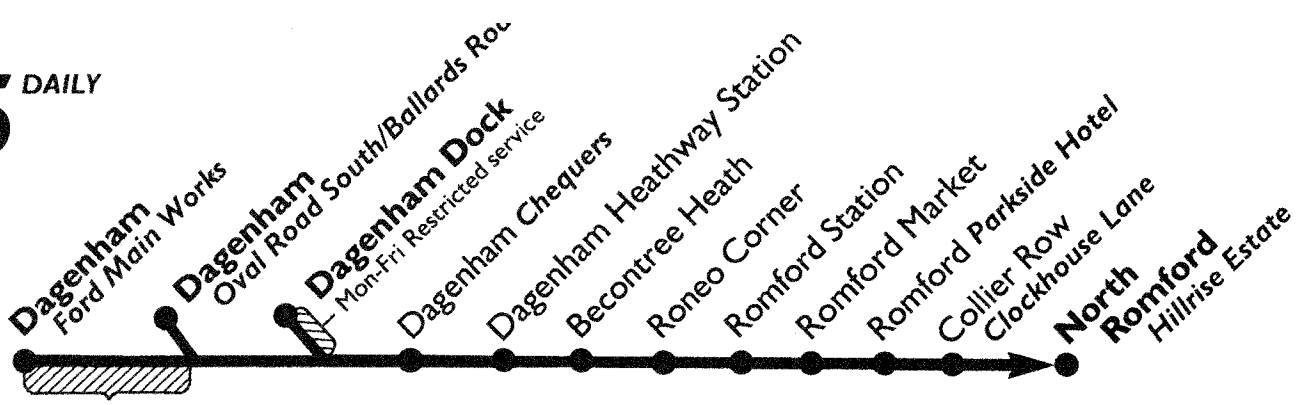

G - Starts from Romford North Street/The Avenue.

Mondays to Fridays & restricted service Saturdays & Sundays.

ZONE 4/5

Mondays to Fridays

Dagenham Fords Main Works	0555	0615	0635	0647	0658	0709	0729	0805	0830	0842	0854					
Dagenham Oval Road South	0512	↓	↓	↓	↓	↓	↓	↓	↓	↓	↓					
Dagenham Dock	↓	↓	↓	↓	↓	↓	0719	↓	↓	↓	↓					
Dagenham Chequers	0515	0600	0620	0640	0652	0704	0716	0726	0736	Then every 12 mins. until	0812	0824	0836	0848	0900				
Dagenham Heathway Station	0518	0603	0623	0643	0656	0708	0720	0730	0740	0816	0828	0840	0852	0904				
Becontree Heath Merry Fiddlers	0524	0609	0629	0649	0702	0715	0727	0737	0747	0823	0835	0847	0859	0911				
Romford Station	0535	0620	0640	0700	0713	0726	0738	0750	0800	0836	0848	0900	0912	0924				
Romford Parkside Hotel	0449	0509	0541	0605	0626	0646	0706	0719	0732	0744	0756	0807	0843	0855	0907	0919	0931				
Collier Row Clockhouse Lane	0454	0514	0546	0610	0631	0651	0711	0724	0738	0750	0802	0814	0850	0902	0914	0926	0937				
North Romford Hillrise Estate	0458	0518	0550	0614	0635	0655	0715	0728	0741	0753	0805	0817	0853	0905	0917	0929	0942				
Dagenham Fords Main Works	0918	0930	0945	0953	16	46	1346	1516	1528	1540	1551	1612				
Dagenham Oval Road South	1002	Then at these mins. past each hour	22	37	52	07	U	1352	Then every 15 mins. until	1522	1534	1546	1557	1601	1618
Dagenham Dock	0905	↓	↓	↓	↓	↓	↓	↓	↓	↓	↓	↓	↓	↓	↓	↓	↓	↓	↓	↓	↓
Dagenham Chequers	0912	0924	0936	0951	0959	1007	25	40	55	10	T	1355	1525	1538	1550	1601	1612	1622
Dagenham Heathway Station	0916	0928	0940	0955	1002	1010	32	47	02	17	I	1402	1532	1545	1557	1608	1619	1629
Becontree Heath Merry Fiddlers	0923	0935	0947	1002	1009	1017	44	59	14	29	L	1414	1544	1558	1610	1621	1632	1642
Romford Station	0936	0947	0959	1014	1021	1029	51	06	21	36	1421	1551	1605	1617	1628	1639	1649
Romford Parkside Hotel	0942a	0954	1006	1021	1027a	1036	57	12	27	42	1427	1557	1613	1625	1636	1647	1657
Collier Row Clockhouse Lane	1000	1012	1027	1042	02	17	32	47	1432	1602	1619	1631	1642	1653	1703
North Romford Hillrise Estate	1005	1017	1032	1047
Dagenham Fords Main Works	1625	1647	1735	1757	1809	1821	1833	1845	1859	1907	1916	1937	2357	0017
Dagenham Oval Road South	↓	1634	↓	↓	1745	↓	↓	↓	↓	↓	↓	↓	↓	↓	↓	↓	↓	↓
Dagenham Dock	1631	1641	1653	Then every 12 mins. until	1741	1752	1803	1815	1827	1839	1851	1904	1912	1921	1942	Then every 20 mins. until	0002	0022
Dagenham Chequers	1635	1645	1657	1745	1756	1807	1819	1831	1842	1854	1907	1915	1924	1945	0005	0025
Dagenham Heathway Station	1642	1652	1704	1752	1803	1814	1826	1838	1849	1901	1914	1922	1931	1951	0011	0031
Becontree Heath Merry Fiddlers	1655	1705	1717	1805	1816	1827	1839	1850	1900	1912	1925	1933	1942	2002	0022	0042
Romford Station	1702	1712	1724	1812	1823	1834	1846	1856	1906	1918	1931	1938a	1948	2008	0028	0047a
Romford Parkside Hotel	1710	1720	1732	1820	1831	1842	1852	1902	1912	1924	1937	1953	2013	0033
Collier Row Clockhouse Lane	1716	1726	1738	1826	1837	1847	1857	1907	1917	1929	1941	1957	2017	0037
North Romford Hillrise Estate