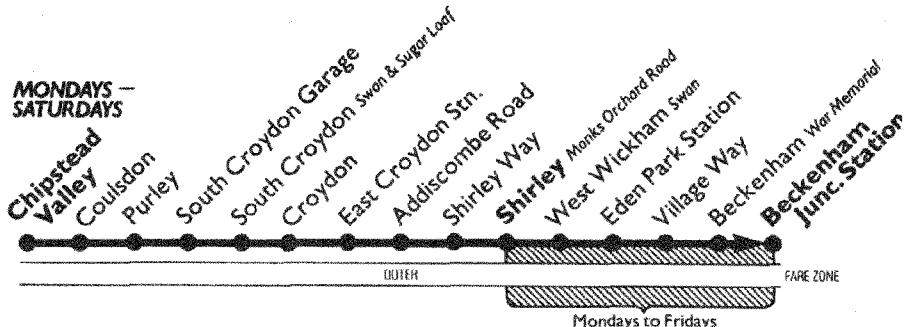

Please have your fare ready to **PAY THE DRIVER**

Mondays to Fridays

Mondays to Fridays