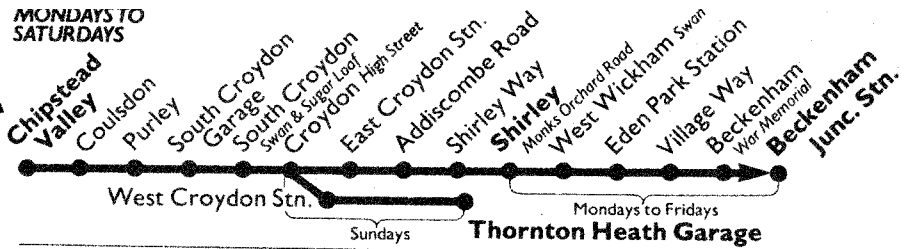

166 166A

MONDAYS TO SATURDAYS

SUNDAYS
Pay as you enter bus, please have your fare ready.

Mondays to Fridays

Chipstead Valley Middy Sun	0642	0658	0714	0723	0733	0749	0801	0815
Coulsdon Red Lion	0647	0703	0719	0728	0739	0755	0809	0823
Purley Cross Roads	0653	0709	0725	0734	0746	0802	0818	0832
South Croydon Garage	0540	0600	0615	0626	0632	0647	0659	0708	0715	0719	0731	0745	0753	0757	0813	0829	0843
East Croydon Station	0549	0609	0624	0635	0641	0656	0708	0717	0724	0728	0742	0756	0804	0809	0825	0835	0841	0855
Shirley Park Addiscombe Road	0555	0615	0630	0641	0647	0702	0714	0723	0730	0734	0748	0802	0810	0815	0831	0841	0847	0901
Shirley Manks Orchard Road	0604	0624	0639	0650	0656	0711	0724	0733	0740	0744	0758	0813	0821	0826	0842	0852	0858	0911
West Wickham Swan	0727	0747	0825	0856
Eden Park Station	0731	0752	0831	0902
Beckenham Junction Station	0739	0800	0839	0910

Chipstead Valley Middy Sun	0829	0848	0857	0904	0918	0937	1000	1017	1040	1057	1120	1137	1200	1217	1240	1257	1320	1337
Coulsdon Red Lion	0837	0856	0905	0910	0925	0943	1006	1023	1046	1103	1126	1143	1206	1223	1246	1303	1326	1343
Purley Cross Roads	0846	0905	0914	0917	0932	0949	1012	1029	1052	1109	1132	1149	1212	1229	1252	1309	1332	1349
South Croydon Garage	0857	0914	B	B	0938	0955	1018	1035	1058	1115	1138	1155	1218	1235	1258	1315	1338	1355
East Croydon Station	0908	0925	0948	1005	1028	1045	1108	1125	1148	1205	1228	1245	1308	1325	1348	1405
Shirley Park Addiscombe Road	0914	0931	0954	1011	1034	1051	1114	1131	1154	1211	1234	1251	1314	1331	1354	1411
Shirley Manks Orchard Road	0924	0941	1004	1021	1044	1101	1124	1141	1204	1221	1244	1301	1324	1341	1404	1421
West Wickham Swan	0927	1007	1127	1247	1407
Eden Park Station	0932	1012	1132	1252	1412
Beckenham Junction Station	0940	1020	1140	1300	1420

A—Starts from Croydon Katharine Street. B—Continues to South Croydon Red Deer. C—Continues to West Croydon Bus Station.