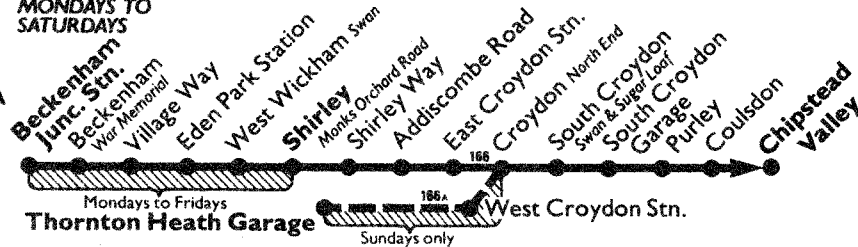

166 166A

MONDAYS TO SATURDAYS

SUNDAYS
Pay as you enter bus, please have your fare ready.

Mondays to Fridays
Thornton Heath Garage

Sundays only

OUTER

FARE ZONE

Mondays to Fridays

Beckenham Junction Station	.....	.....	.....	.....	.....	.....	.....	.....	.....	0715	.....	.....	0745	.....	.....	.....	0815	.....	0844
Eden Park Station	.....	.....	.....	.....	.....	.....	.....	.....	.....	0722	.....	.....	0753	.....	.....	.....	0827	.....	0856
West Wickham Swan	.....	.....	.....	.....	.....	.....	.....	.....	.....	0727	.....	.....	0759	.....	.....	.....	0833	.....	0902
Shirley Monks Orchard Road	.....	.....	0610	.....	0630	0646	0702	.....	0717	0730	0739	0751	0802	0804	0819	0832	0836	0853	0905
Shirley Park Addiscombe Road	.....	.....	0619	.....	0639	0655	0711	.....	0726	0739	0751	0803	0817	0819	0834	0847	0851	0908	0917
East Croydon Station	.....	.....	0626	.....	0646	0702	0718	.....	0733	0748	0800	0814	0828	0830	0845	0858	0902	0917	0926
South Croydon Garage	.....	0630	0635	0652	0655	0711	0727	0738	0743	0758	0811	0825	A	0841	0856	0909	0912	0927	0936
Purley Cross Roads	.....	0632	0641	0648	0701	0717	0733	0745	0750	0805	0818	0832	.....	0848	0903	.....	0919	.....	0941
Coudson Red Lion	.....	0632	0647	0704	0707	0723	0739	0751	0756	0811	0824	0838	.....	0854	0909	.....	0925	.....	0949
Chipstead Valley Middy Sun	.....	0637	0652	0709	0712	0728	0744	0756	0801	0816	0829	0843	.....	0859	0914	.....	0930	.....	0955

Beckenham Junction Station	.....	.....	0916	.....	0948	.....	1028	.....	1108	.....	1148	.....	1228	.....	1308	.....	1348	.....	.....
Eden Park Station	.....	.....	0924	.....	0956	.....	1036	.....	1116	.....	1156	.....	1236	.....	1316	.....	1356	.....	.....
West Wickham Swan	.....	.....	0930	.....	1002	.....	1042	.....	1122	.....	1202	.....	1242	.....	1322	.....	1402	.....	.....
Shirley Monks Orchard Road	.....	0911	0923	0933	0947	1005	1027	1045	1107	1125	1147	1205	1227	1245	1307	1325	1347	1405	1427
Shirley Park Addiscombe Road	.....	0923	0935	0945	0957	1015	1037	1055	1117	1135	1157	1215	1237	1255	1317	1335	1357	1415	1437
East Croydon Station	.....	0923	0942	0952	1004	1022	1044	1072	1104	1124	1142	1204	1222	1244	1302	1324	1342	1404	1422
South Croydon Garage	.....	0944	0954	1004	1016	1034	1056	1114	1136	1154	1216	1234	1256	1314	1336	1354	1416	1436	1456
Purley Cross Roads	.....	.....	1000	.....	1022	1040	1102	1120	1142	1200	1222	1240	1302	1320	1342	1400	1422	1440	1502
Coudson Red Lion	.....	.....	1006	.....	1028	1046	1108	1126	1148	1206	1228	1246	1308	1326	1348	1406	1428	1446	1508
Chipstead Valley Middy Sun	.....	.....	1012	.....	1034	1052	1114	1132	1154	1212	1234	1252	1314	1332	1354	1412	1434	1452	1514