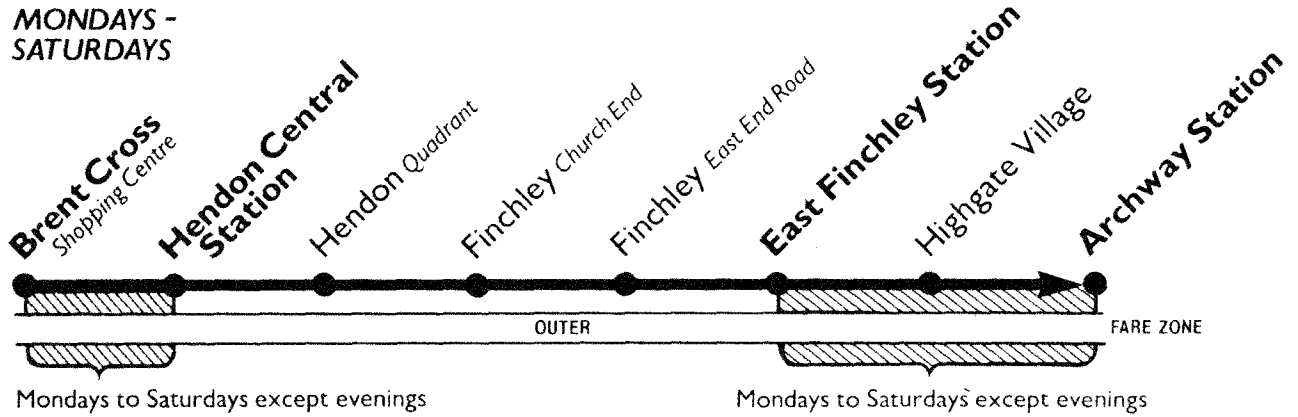

### Mondays to Fridays

Brent Cross Shopping Centre	....	....	....	....	....	....	....	0736	0756	0811	0819	0839	0859	0919	0929	0940	1000	1020
Hendon Central Station	0557	0619	0639	0656	0710	0726	....	0741	0801	0816	0824	0844	0904	0924	0934	0945	1005	1025
Hendon Quadrant	0602	0624	0644	0701	0715	0731	....	0748	0808	0823	0831	0851	0911	0931	0941	0950	1010	1030
Finchley Church End	0607	0629	0649	0706	0720	0736	....	0755	0815	0830	0838	0858	0918	0938	0948	0957	1017	1037
Finchley Manor Cottage Tavern	0610	0632	0652	0709	0723	0741	0751	0801	0821	0836	0844	0904	0924	0943	0952	1001	1021	1041
East Finchley Station	0616	0638	0658	0715	0729	0749	0759	0809	0829	0844	0852	0912	0932	0950	0959	1008	1028	1048
Highgate Village South Grove	0621	0643	0703	0720	0736	0756	....	0816	0836	0851	0859	0919	0939	0956	1005	1014	1034	1054
Archway Station	0626	0648	0708	0725	0745	0805	....	0825	0845	0900	0908	0928	0946	1002	1011	1020	1040	1100
Brent Cross Shopping Centre	....	1040	Then	00 20 40	....	1500	1520	1536	1549	1604	1624	1644	1704	1724	1744	1806	1815	....
Hendon Central Station	0610	1045	at	05 25 45	....	1505	1525	1542	1555	1610	1630	1650	1710	1730	1750	1812	1821	....
Hendon Quadrant	1050	....	these	10 30 50	....	1510	1530	1548	1601	1616	1636	1656	1716	1736	1756	1818	1827	....
Finchley Church End	1057	....	minutes	17 37 57	UNTIL	1517	1537	1555	1608	1623	1643	1703	1723	1743	1803	1825	1834	....
Finchley Manor Cottage Tavern	1101	....	past	21 41 01	....	1521	1541	1600	1613	1628	1648	1708	1728	1748	1808	1830	1839	....
East Finchley Station	1108	....	each	28 48 08	....	1528	1548	1606	1619	1634	1654	1714	1734	1754	1814	1836	1845	....
Highgate Village South Grove	1114	....	hour	34 54 14	....	1534	1554	1612	1625	1640	1700	1720	1740	1800	1820	1842	1850	....
Archway Station	1120	....		40 00 20	....	1540	1559	1617	1630	1645	1705	1725	1745	1805	1825	1847	1855	....
Brent Cross Shopping Centre	1826	1847	1910	1931	1941	1951	2011	2031	2051	2111	....	....	....	....	....	....	....	....
Hendon Central Station	1832	1852	1915	1935	1945	1955	2015	2035	2055	2115	2135	2155	2225	2255	2325	2355	0025	....
Hendon Quadrant	1837	1857	1920	1940	1950	2000	2020	2040	2100	2120	2140	2200	2230	2300	2330	2400	0030	....
Finchley Church End	1844	1904	1925	1945	1955	2005	2025	2045	2105	2125	2145	2205	2235	2305	2335	0005	0035	....
Finchley Manor Cottage Tavern	1848	1908	1928	1948	1958	2008	2028	2048	2108	2128	2148	2208	2238	2308	2338	0008	0038	....
East Finchley Station	1854	1914	1934	1954	2004	2014	2034	2054	2114	2134	2154	2214	2244	2314	2344	0014	0044	....
Highgate Village South Grove	1859	1919	1939	1959	2009	2019	2039	2059	....	2139	2159	2219	....	....	....	0019	0049	....
Archway Station	1904	1924	1944	2004	2014	2024	2044	2104	....	2144	2204	2224	....	....	....	0024	0054	....