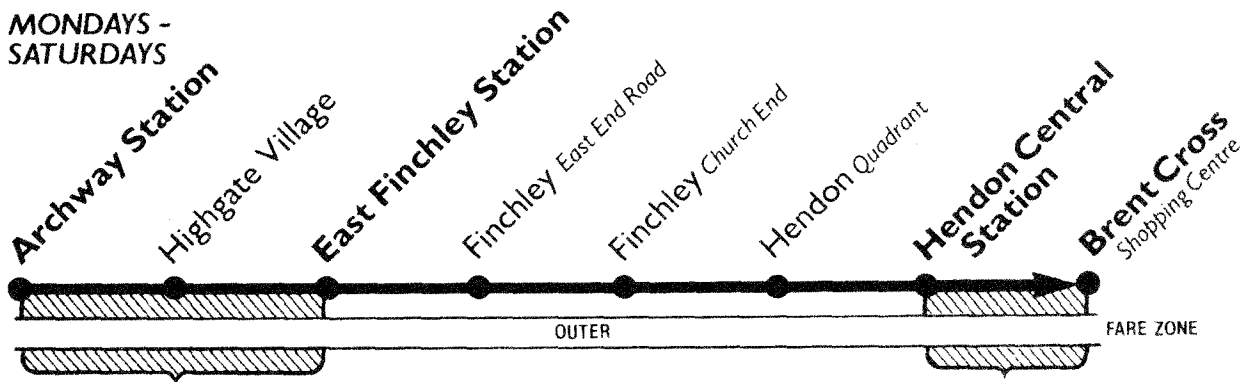

143 271

MONDAYS -
SATURDAYS

SUNDAYS

Please
have your
fare
ready to

**PAY THE
DRIVER**

Mondays to Saturdays except evenings

Mondays to Saturdays except evenings

Mondays to Fridays

Archway Station ⊕	0523	0545	0605	0622	0635	0647	0657	0706	0716	0727	0731	0751	0811	0831	0851	0912	0932
Highgate Village South Grove	0527	0549	0609	0626	0639	0651	0701	0710	0720	0731	0737	0757	0817	0837	0857	0918	0938
East Finchley Station ⊕	0532	0554	0614	0631	0644	0656	0706	0715	0725	0736	0742	0802	0812	0822	0842	0902	0923
Finchley Manor Cottage Tavern	0538	0600	0620	0637	0650	0702	0712	0721	0731	0743	0749	0809	0819	0829	0849	0909	0930
Finchley Church End	0541	0603	0623	0640	0653	0705	0715	0724	0734	0741	0754	0814	0824	0834	0854	0914	0935
Hendon Quadrant	0546	0608	0628	0645	0658	0710	0720	0729	0741	0748	0801	0821	0831	0841	0901	0921	0941
Hendon Central Station ⊕	0552	0614	0634	0651	0704	0716	0725	0734	0749	0756	0809	0829	0839	0849	0909	0929	0946
Brent Cross Shopping Centre	0552	0614	0634	0651	0704	0716	0725	0734	0749	0756	0809	0829	0839	0849	0909	0929	0946

Archway Station ⊕	0952	Then	12	32	52	1352	1408	1413	1432	1452	1503	1517	1529	1547	1605	1623	1638	1658
Highgate Village South Grove	0958	at	18	38	58	1358	1414	1419	1438	1458	1509	1523	1536	1554	1612	1630	1647	1707
East Finchley Station ⊕	1004	these	24	44	04	1404	1420	1425	1444	1504	1515	1529	1543	1601	1619	1637	1655	1715
Finchley Manor Cottage Tavern	1011	mins.	31	51	11	UNTIL	1411	1427	1432	1451	1511	1522	1536	1551	1609	1627	1645	1703
Finchley Church End	1015	past	35	55	15	1415	1431	1436	1455	1515	1526	1540	1555	1613	1631	1649	1707	1727
Hendon Quadrant	1021	each	41	01	21	1421	1437	1442	1501	1521	1532	1547	1602	1620	1638	1656	1714	1734
Hendon Central Station ⊕	1026	hour	46	06	26	1426	1442	1447	1506	1526	1538	1553	1608	1626	1644	1702	1720	1740
Brent Cross Shopping Centre	1031	51	11	31	1431	1447	1452	1511	1531	1543	1558	1613	1631	1649	1707	1725	1745	

Archway Station ⊕	1718	1734	1754	1814	1834	1855	1914	1934	1954	2014	2034	2054	2114	2146	2216	2286	2356	2466
Highgate Village South Grove	1727	1743	1803	1823	1843	1904	1918	1938	1958	2018	2038	2058	2118	2150	2220	2290	2400	2510
East Finchley Station ⊕	1735	1751	1811	1831	1848	1909	1923	1943	2003	2023	2043	2103	2125	2155	2225	2295	2405	2515
Finchley Manor Cottage Tavern	1743	1759	1819	1837	1854	1915	1929	1949	2009	2029	2049	2109	2131	2201	2231	2301	2331	0001
Finchley Church End	1747	1803	1823	1840	1857	1918	1932	1952	2012	2032	2052	2112	2134	2204	2234	2304	2334	0004
Hendon Quadrant	1754	1810	1830	1846	1903	1923	1937	1957	2017	2037	2057	2117	2139	2209	2239	2309	2339	0009
Hendon Central Station ⊕	1800	1816	1836	1851	1908	1928	1942	2002	2022	2042	2102	2123	2145	2215	2245	2315	2345	0015
Brent Cross Shopping Centre	1805	1821	1841	1856	1913	1932	1946	2006	2026	2046	2106	2127	2149	2219	2249	2319	2349	0019

Saturdays