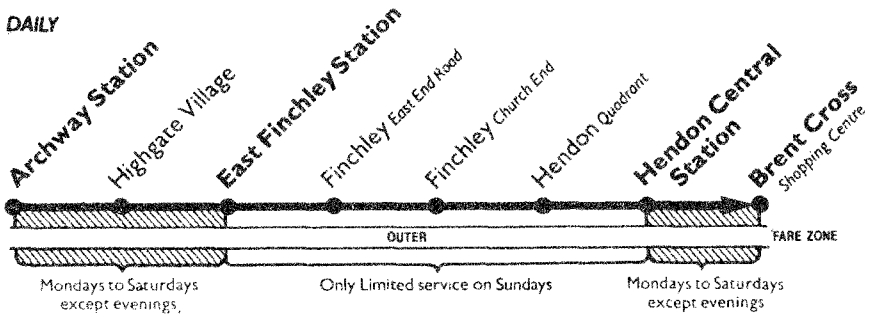

Please have your fare ready to **PAY THE DRIVER**

Mondays to Fridays

Archway Station ⊕	0632	0656	0715	0730	0750	0810	0830	0850	0911	0931	0941	0951	1011	1031	1051	1111
Highgate Village South Grove	0637	0701	0720	0737	0757	0817	0837	0857	0918	0938	0948	0958	1018	1038	1058	1118
East Finchley Station ⊕	0642	0706	0725	0742	0802	0822	0842	0902	0923	0944	0954	1004	1024	1044	1104	1124
Finchley Manor Cottage Tavern	0648	0712	0731	0749	0809	0829	0849	0909	0930	0951	1001	1011	1031	1051	1111	1131
Finchley Church End	0651	0715	0734	0754	0814	0824	0834	0854	0914	0935	0955	1005	1015	1035	1055	1115
Hendon Quadrant	0656	0720	A	0741	0801	0821	0831	0841	0901	0921	0941	1001	1021	1041	1101	1141
Hendon Central Station ⊕	0702	0725	0745	0749	0809	0829	0839	0849	0909	0929	0947	1006	G	1026	1046	1106
Brent Cross Shopping Centre	0729	0750	0754	0814	0834	0844	0854	0914	0934	0952	1011	1031	1051	1111	1131	1151
Archway Station ⊕	1131	Then	51	11	31	1451	1513	1527	1546	1604	1622	1637	1657	1717	1733	1753
Highgate Village South Grove	1138	at	58	18	38	1458	1520	1534	1554	1612	1630	1647	1707	1727	1743	1803
East Finchley Station ⊕	1144	these	04	24	44	1504	1515	1526	1542	1601	1619	1637	1655	1715	1735	1811
Finchley Manor Cottage Tavern	1151	minutes	11	31	51	UNTIL	1511	1522	1533	1550	1609	1627	1645	1703	1723	1743
Finchley Church End	1155	past	15	35	55	1515	1526	1538	1554	1613	1631	1649	1707	1727	1747	1803
Hendon Quadrant	1201	each	21	41	01	1521	1532	1545	1601	1620	1638	1656	1714	1734	1754	1810
Hendon Central Station ⊕	1206	hour	26	46	06	1526	1539	1551	1607	1626	1644	1702	1720	1740	1800	1816
Brent Cross Shopping Centre	1211		31	51	11	1531	1544	1556	1612	1631	1647	1707	1725	1745	1805	1821
Archway Station ⊕	1813	1833	1853	1913	1933	1953	2013	2033	2053	2110	2125	2155	2225	2255	2325	2355
Highgate Village South Grove	1823	1843	1903	1923	1938	1958	2018	2038	2058	2109	2116	2131	2201	2231	2301	2331
East Finchley Station ⊕	1831	1846	1908	1928	1943	2003	2023	2043	2103	2110	2125	2155	2225	2255	2325	2355
Finchley Manor Cottage Tavern	1837	1854	1914	1934	1949	2009	2029	2049	2109	2116	2131	2201	2231	2301	2331	2361
Finchley Church End	1840	1857	1917	1937	1952	2012	2032	2052	2112	2119	2134	2204	2234	2304	2334	
Hendon Quadrant	1846	1903	1922	1942	1957	2017	2037	2057	2117	2124	2139	2209	2239	2309	2339	
Hendon Central Station ⊕	1851	1908	1927	1947	2002	2022	2042	2102	2123	G	2145	2215	2245	2315	2345	
Brent Cross Shopping Centre	1856	1913	1931	1951	2006	2026	2046	2106								