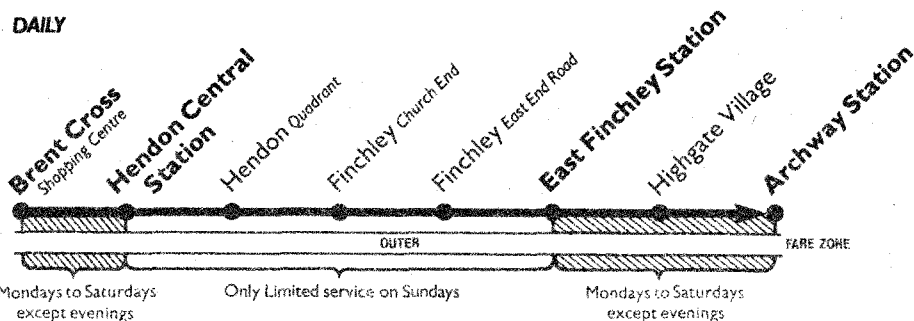

Please have your fare ready to **PAY THE DRIVER**

Mondays to Fridays

Brent Cross Shopping Centre	...	...	...	0736	0756	0811	0819	0839	0859	0921	0940	1000	1020	1040	1100			
Hendon Central Station	G	G	0656	0710	0726	0741	0801	0816	0824	0844	0904	0926	0945	1005	1025	1045	1105	
Hendon Quadrant	...	...	0701	0715	0731	0746	0806	0823	0831	0851	0911	0933	0950	1010	1030	1050	1110	
Finchley Church End	0607	0629	0648	0706	0720	0736	0755	0815	0830	0838	0858	0916	0940	0957	1017	1037	1057	1117
Finchley Manor Cottage Tavern	0610	0632	0652	0709	0723	0741	0801	0821	0836	0844	0904	0924	0945	1003	1021	1041	1101	1121
East Finchley Station	0616	0638	0658	0715	0729	0749	0809	0829	0844	0852	0912	0932	0952	1008	1028	1048	1108	1128
Highgate Village South Grove	0621	0643	0703	0720	0736	0756	0816	0836	0851	0859	0919	0939	0958	1014	1034	1054	1114	1134
Archway Station	0626	0648	0708	0725	0745	0805	0825	0845	0900	0908	0928	0946	1004	1020	1040	1100	1120	1140
Brent Cross Shopping Centre	1120	Then	40	00	20	1420	...	1440	1500	1520	1536	1549	1604	1624	1644	1704	1724	1744
Hendon Central Station	1125	at	45	05	25	1425	G	1445	1505	1525	1542	1555	1610	1630	1650	1710	1730	1750
Hendon Quadrant	1130	these	50	10	30	1430	1445	1450	1510	1530	1548	1601	1616	1636	1656	1716	1736	1756
Finchley Church End	1137	minutes	57	17	37	UNTIL	1437	1452	1457	1517	1537	1555	1606	1623	1643	1703	1723	1743
Finchley Manor Cottage Tavern	1141	past	01	21	41	1441	1456	1501	1521	1541	1560	1613	1628	1648	1708	1728	1748	1766
East Finchley Station	1148	each	08	28	48	1448	1503	1508	1528	1548	1606	1619	1634	1654	1714	1734	1754	1814
Highgate Village South Grove	1154	hour	14	34	54	1454	...	1514	1534	1554	1612	1625	1640	1700	1720	1740	1800	1820
Archway Station	1200		20	40	00	1500	...	1520	1540	1559	1617	1630	1645	1705	1725	1745	1805	1825

Saturdays