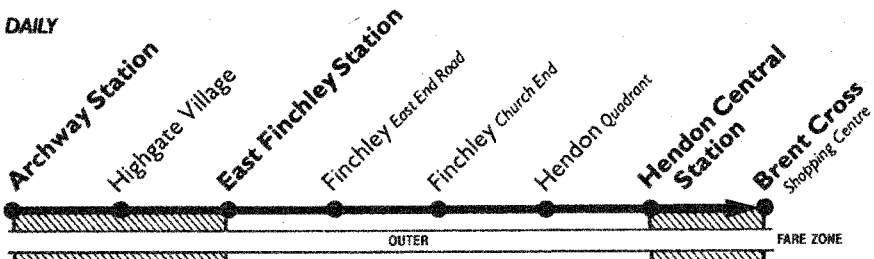

Please have your fare ready to **PAY THE DRIVER**

Mondays to Saturdays except evenings   Only Limited service on Sundays   Mondays to Saturdays except evenings

Mondays to Fridays

Archway Station	0632	0656	0715	0730	0750	0810	0830	0850	0911	0931	0951	1001	1011	1031	1051	1111	1131
Highgate Village South Grove	0637	0701	0720	0737	0757	0817	0837	0857	0918	0938	0958	1008	1018	1038	1058	1118	1138
East Finchley Station	0642	0706	0725	0742	0802	0822	0842	0902	0923	0944	1004	1014	1024	1044	1104	1124	1144
Finchley Manor Cottage Tavern	0648	0712	0731	0749	0809	0829	0849	0909	0930	0951	1011	1021	1031	1051	1111	1131	1151
Finchley Church End	0651	0715	0734	0754	0814	0834	0854	0914	0935	0955	1015	1025	1035	1055	1115	1135	1155
Hendon Quadrant	0656	0720	A	0741	0801	0821	0841	0901	0921	0942	1001	1021	1031	1041	1101	1121	1141
Hendon Central Station	0702	0725	0745	0749	0809	0829	0849	0909	0929	0947	1006	1026	G	1046	1106	1126	1146
Brent Cross Shopping Centre	0729	0750	0754	0814	0834	0854	0914	0934	0952	1011	1031	1051	1111	1131	1151	1211	1231

Archway Station	1151	Then	11	31	51	1451	1513	1527	1546	1604	1622	1637	1657	1717	1737	1753
Highgate Village South Grove	1158	at	18	38	58	1458	1520	1535	1554	1612	1630	1647	1707	1727	1747	1803
East Finchley Station	1204	these	24	44	04	1504	1515	1526	1542	1601	1619	1637	1655	1715	1735	1755
Finchley Manor Cottage Tavern	1211	minutes	31	51	11	UNTIL	1511	1522	1534	1550	1609	1627	1645	1703	1723	1743
Finchley Church End	1215	past	35	55	15	1515	1526	1538	1554	1613	1631	1649	1707	1727	1747	1807
Hendon Quadrant	1221	each	41	01	21	1521	1533	1545	1601	1620	1638	1656	1714	1734	1754	1814
Hendon Central Station	1226	hour	46	06	26	1526	1539	1551	1607	1626	1644	1702	1720	1740	1800	1820
Brent Cross Shopping Centre	1231		51	11	31	1531	1544	1556	1612	1631	1649	1707	1725	1745	1805	1825

Archway Station	1813	1833	1853	1913	1933	1953	2013	2033	2053	2113	2133	2153	2213	2233	2253	2313	2333
Highgate Village South Grove	1823	1843	1903	1923	1938	1958	2018	2038	2058	2118	2138	2158	2218	2238	2258	2318	2338
East Finchley Station	1831	1848	1908	1928	1943	2003	2023	2043	2103	2110	2125	2155	2225	2255	2325	2355	0025
Finchley Manor Cottage Tavern	1837	1854	1914	1934	1949	2009	2029	2049	2109	2116	2131	2201	2231	2301	2331	0001	0031
Finchley Church End	1840	1857	1917	1937	1952	2012	2032	2052	2112	2119	2134	2204	2234	2304	2334	0004	0034
Hendon Quadrant	1846	1903	1922	1942	1957	2017	2037	2057	2117	2124	2139	2209	2239	2309	2339	0009	0039
Hendon Central Station	1851	1908	1927	1947	2002	2022	2042	2102	2123	G	2145	2215	2245	2315	2345	G	G
Brent Cross Shopping Centre	1856	1913	1931	1951	2006	2026	2046	2106	2126	2146	2216	2246	2316	2346	0016	0046	0076

Saturdays