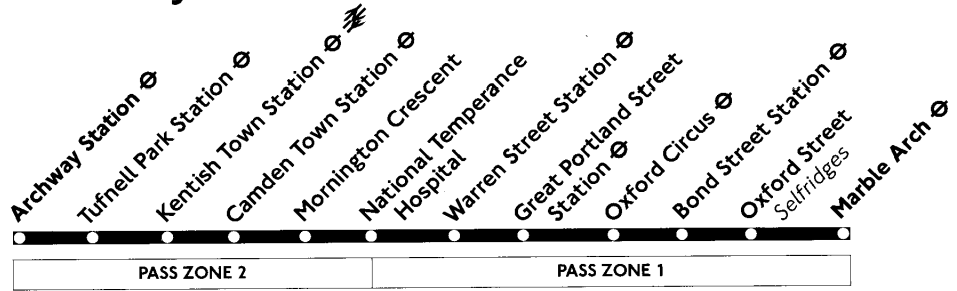

135

Archway - Camden Town - Marble Arch

Daily

Mondays to Fridays

Archway Station ⇄	0530	0545	0600	0615		0936	0948	Then every	00	12	24	36	48		1500	1512	1524	1536
Kentish Town Station ⇄	0535	0550	0605	0620	Then about	0946	0958	12 minutes,	10	22	34	46	58		1510	1522	1534	1545
Camden Town Station ⇄	0540	0555	0610	0625	every	0955	1007	at these	19	31	43	55	07	until	1519	1531	1543	1553
Warren Street Station ⇄	0546	0601	0616	0631	10 minutes	1004	1016	minutes	28	40	52	04	16		1528	1539	1551	1601
Oxford Circus ⇄	0552	0607	0622	0637	until	1013	1025	past	37	49	01	13	25		1537	1548	1600	1610
Marble Arch ⇄	0557	0612	0627	0642		1022	1034	the hour	46	58	10	22	34		1546	1557	1609	1619

Archway Station ⇄	1548	1600	Then	1822	1834	1846	1858	1911	1926	1941	1956	Then every	11	26	41	56		2311	2326
Kentish Town Station ⇄	1557	1609	about	1830	1842	1853	1905	1918	1933	1946	2001	15 minutes,	16	31	46	01		2316	2331
Camden Town Station ⇄	1604	1616	every	1837	1849	1859	1911	1924	1939	1951	2005	at these	21	36	51	06	until	2321	2336
Warren Street Station ⇄	1612	1624	10	1844	1856	1905	1918	1931	1945	1957	2012	minutes	27	42	57	12		2327	2342
Oxford Circus ⇄	1621	1633	mins	1853	1905	1915	1927	1938	1951	2003	2018	past	33	48	03	18		2333	2348
Marble Arch ⇄	1630	1642	until	1902	1914	1924	1936	1946	1958	2008	2023	the hour	38	53	08	23		2338	2353

Saturdays

Archway Station ⇄	0530	0550	0610	0630	0650	0705	0720	0735	0750	0805	0820	0830	0840	0850	0900	0910	0920	0930
Kentish Town Station ⇄	0535	0555	0615	0635	0655	0710	0725	0740	0755	0810	0825	0835	0845	0855	0905	0917	0927	0937
Camden Town Station ⇄	0540	0600	0620	0640	0700	0715	0730	0745	0800	0815	0830	0840	0850	0900	0911	0923	0935	0946
Warren Street Station ⇄	0545	0605	0625	0645	0705	0720	0735	0750	0805	0820	0835	0845	0855	0905	0917	0929	0941	0952
Oxford Circus ⇄	0550	0610	0630	0650	0710	0725	0740	0755	0810	0825	0840	0850	0901	0913	0925	0937	0949	1000
Marble Arch ⇄	0553	0613	0633	0653	0713	0728	0743	0758	0813	0828	0843	0856	0908	0920	0932	0944	0956	1008