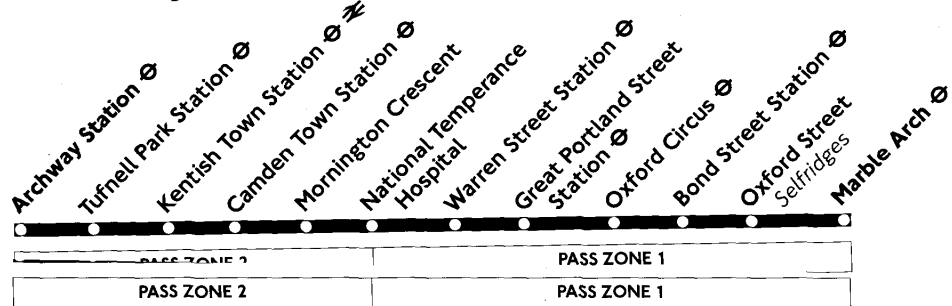

135

Daily

Archway - Camden Town - Marble Arch

Mondays to Fridays

Archway Station	0530	0545	0600	0615		0936	0948	Then every	00	12	24	36	48		1500	1512	1524	1536
Kentish Town Station	0535	0550	0605	0620	Then about	0946	0958	12 minutes,	10	22	34	46	58		1510	1522	1534	1545
Camden Town Station	0540	0555	0610	0625	every	0955	1007	at these	19	31	43	55	07	until	1519	1531	1543	1553
Warren Street Station	0546	0601	0616	0631	10 minutes	1004	1016	minutes	28	40	52	04	16		1528	1539	1551	1601
Oxford Circus	0552	0607	0622	0637	until	1013	1025	past	37	49	01	13	25		1537	1548	1600	1610
Marble Arch	0557	0612	0627	0642		1022	1034	the hour	46	58	10	22	34		1546	1557	1609	1619

Archway Station	1548	1600		1822	1834	1846	1858	1911	1926	1941	1956	Then every	11	26	41	56		0011
Kentish Town Station	1557	1609	Then about	1830	1842	1853	1905	1918	1933	1946	2001	15 minutes,	16	31	46	01		0016
Camden Town Station	1604	1616	every	1837	1849	1859	1911	1924	1939	1951	2005	at these	21	36	51	06	until	0021
Warren Street Station	1612	1624	10 minutes	1844	1856	1905	1918	1931	1945	1957	2012	minutes	27	42	57	12		0027
Oxford Circus	1621	1633	until	1853	1905	1915	1927	1938	1951	2003	2018	past	33	48	03	18		0033
Marble Arch	1630	1642		1902	1914	1924	1936	1946	1958	2008	2023	the hour	38	53	08	23		0038

Saturdays

Archway Station	0530	0550	0610	0630	0650	0705	0720	0735	0750	0805	0820	0830	0840	0850	0900	0910	0920	0930
Kentish Town Station	0535	0555	0615	0635	0655	0710	0725	0740	0755	0810	0825	0835	0845	0855	0905	0917	0927	0937
Camden Town Station	0540	0600	0620	0640	0700	0715	0730	0745	0800	0815	0830	0840	0850	0900	0911	0923	0935	0946
Warren Street Station	0545	0605	0625	0645	0705	0720	0735	0750	0805	0820	0835	0845	0855	0905	0917	0929	0941	0952
Oxford Circus	0550	0610	0630	0650	0710	0725	0740	0755	0810	0825	0840	0850	0901	0913	0925	0937	0949	1000
Marble Arch	0553	0613	0633	0653	0713	0728	0743	0758	0813	0828	0843	0856	0908	0920	0932	0944	0956	1008