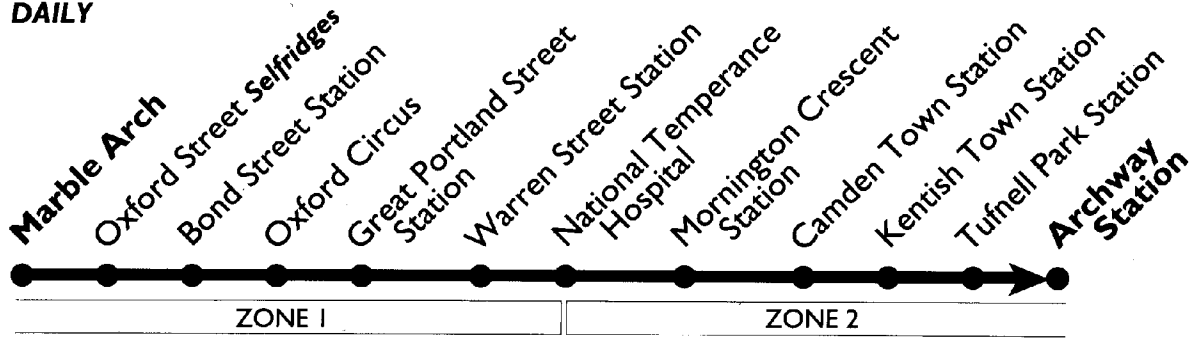

Travel Information

071-222 1234

Mondays to Fridays

Marble Arch	0601	0616	0631	0646	0701	0711	0721	0731	0741	0751	0801	0811	0821	0831	0840	0848	0857	0905
Oxford Circus	0604	0619	0634	0649	0704	0714	0725	0736	0746	0756	0806	0816	0826	0836	0845	0853	0902	0910
Warren Street Station	0611	0626	0641	0656	0711	0721	0732	0743	0753	0803	0813	0823	0833	0843	0852	0900	0909	0917
Camden Town Station	0616	0631	0646	0701	0716	0726	0737	0748	0758	0808	0818	0828	0838	0848	0857	0905	0914	0922
Kentish Town Station	0621	0636	0651	0706	0721	0731	0743	0754	0804	0814	0824	0834	0844	0854	0903	0911	0920	0928
Archway Station	0625	0640	0655	0710	0725	0737	0749	0800	0810	0820	0830	0840	0850	0900	0909	0917	0926	0934
Marble Arch	0914	Then about every 10 minutes until	1701	1711	Then every 8-9 minutes until	1801	1811	1821	1831	1841	1851	1901	1913	1925	1937	1949	2001	2005
Oxford Circus	0919		1711			1811	1821	1831	1839	1849	1859	1909	1921	1933	1943	1953	2005	2010
Warren Street Station	0926		1719			1819	1829	1838	1846	1856	1906	1916	1928	1940	1950	2000	2012	2017
Camden Town Station	0931		1725			1825	1834	1843	1851	1901	1911	1921	1933	1945	1955	2005	2017	2022
Kentish Town Station	0937		1733			1833	1842	1850	1858	1908	1918	1928	1940	1950	2000	2010	2022	2028
Archway Station	0943		1742			1842	1850	1858	1906	1916	1926	1936	1946	1956	2006	2016	2028	
Marble Arch	2013	2025	2037	2049	Then at these minutes past each hour	01	16	31	46			0001	0016	0031	0046			
Oxford Circus	2017	2029	2041	2053		05	20	35	50			0005	0020	0035	0050			
Warren Street Station	2024	2036	2048	2100		12	27	42	57	UNTIL		0012	0027	0042	0057			
Camden Town Station	2029	2041	2053	2105		17	32	47	02			0017	0032	0047	0102			
Kentish Town Station	2034	2046	2058	2110		22	37	52	07			0022	0037	0052	0107			
Archway Station	2040	2052	2104	2116		28	43	58	13			0028	0043	0058	0113			