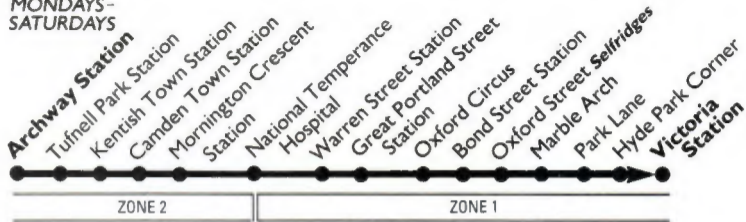

135

MONDAYS-
SATURDAYS

Mondays to Fridays

Archway Station ⊕	0635	0652	0704		1808	1823	1837	1859	1917
Kentish Town Station ⊕	⊕	0640	0657	0709	Then	1816	1831	1843	1905	1923
Camden Town Station ⊕	0645	0702	0714	every	1821	1836	1848	1910	1928
Warren Street Station ⊕	0650	0707	0719	10-12	1830	1845	1857	1919	1937
Oxford Circus ⊕	0655	0712	0724	minutes	1837	1852	1904	1926	1943
Marble Arch ⊕	0700	0717	0729	until	1843	1858	1911	1933	1950
Victoria Station ⊕	⊕	0708	0725	0737		1853	1908

Saturdays

Archway Station ⊕	0640	0700	0720	0740	0800	0820	0840	0850	Then	1714	1729	1742	1756	1816	1836
Kentish Town Station ⊕	⊕	0645	0705	0725	0745	0805	0825	0845	0855	about	1722	1737	1750	1804	1821	1841
Camden Town Station ⊕	0650	0710	0730	0750	0810	0830	0850	0900	every	1728	1743	1756	1810	1826	1846
Warren Street Station ⊕	0655	0715	0735	0755	0815	0835	0855	0906	12	1735	1750	1803	1816	1832	1852
Oxford Circus ⊕	0701	0721	0741	0801	0821	0841	0901	0912	minutes	1743	1758	1810	1823	1839	1859
Marble Arch ⊕	0706	0726	0746	0806	0826	0846	0908	0919	until	1750	1805	1815	1828	1844	1904
Victoria Station ⊕	⊕	0714	0734	0754	0814	0834	0854	0916	0927		1800	1814	1824	1837	1853	1913

Saturdays

Victoria Station	0719		0859	0921	0932	Then	1737	1751	1805	1819	1829	1842	1858	1918
Marble Arch	0726	Then	0906	0929	0940	about	1746	1800	1813	1827	1837	1850	1906	1926
Oxford Circus	0730	every	0910	0933	0944	every	1752	1804	1817	1831	1841	1854	1910	1930
Warren Street Station	0737	20	0917	0940	0951	12	1801	1811	1824	1838	1848	1901	1917	1937
Camden Town Station	0742	minutes	0922	0945	0956	minutes	1805	1815	1828	1842	1852	1905	1921	1941
Kentish Town Station	0746	until	0926	0949	1000	until	1809	1819	1832	1846	1856	1909	1925	1945
Archway Station	0751		0931	0954	1005		1815	1825	1838	1852	1902	1915	1931	1951