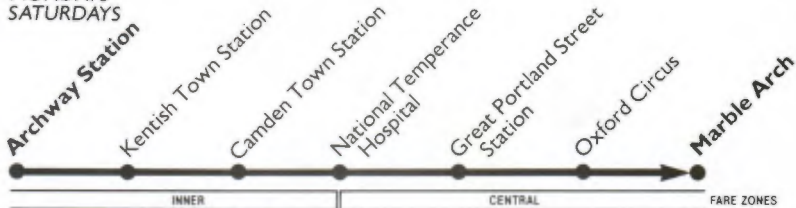

135

MONDAYS-
SATURDAYS

FULL TIMETABLE

Mondays to Fridays

Archway Station ⊕	0619	0637	0652	0702	0712	0720	0728	0736	Then	1832	1847	1902	1917
Kentish Town Station ⊕	⚡	0624	0642	0657	0707	0717	0725	0733	0746	every	1839	1854	1909	1924
Camden Town Station ⊕	⚡	0628	0646	0701	0711	0721	0729	0737	0750	8-10	1843	1858	1913	1928
Warren Street Station ⊕	⚡	0633	0651	0706	0716	0726	0735	0743	0758	minutes	1850	1905	1920	1934
Oxford Circus ⊕	0638	0656	0711	0721	0731	0744	0752	0807	until	1857	1912	1927	1940
Marble Arch ⊕	0643	0701	0716	0726	0736	0749	0757	0812		1903	1918	1933	1946

Saturdays

Archway Station ⊕	0619	0639	0659	0724	0744	0804	0824	0844	0902	Then	1806	
Kentish Town Station ⊕	⚡	0624	0644	0704	0729	0749	0809	0829	0849	0908	about	1811	
Camden Town Station ⊕	⚡	0628	0648	0708	0733	0753	0813	0833	0853	0912	every	1815	
Warren Street Station ⊕	⚡	0633	0653	0713	0738	0758	0818	0838	0858	0917	10	1820	
Oxford Circus ⊕	0638	0658	0718	0743	0803	0823	0843	0903	0923	minutes	1826	
Marble Arch ⊕	0644	0704	0724	0749	0809	0829	0849	0909	0929	until	1832	

Saturdays

Marble Arch ⊕	0655	0715	0734	0754	0814	0834	0854	0914	0934	0946	0956	Then	1846
Oxford Circus ⊕	0659	0719	0738	0758	0818	0838	0858	0918	0938	0950	1001	about	1850
Warren Street Station ⊕	0706	0726	0745	0805	0825	0845	0905	0925	0945	0957	1009	every	1857
Camden Town Station ⊕	0710	0730	0749	0809	0829	0849	0909	0929	0949	1003	1015	10	1902
Kentish Town Station ⊕	0714	0734	0753	0813	0833	0853	0913	0933	0953	1007	1019	minutes	1906
Archway Station ⊕	0720	0740	0759	0819	0839	0859	0920	0940	1000	1015	1027	until	1911