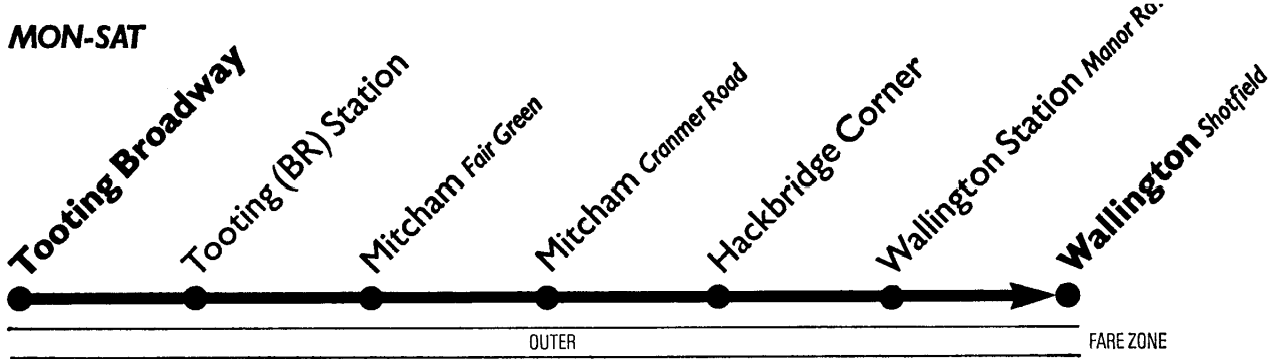

127

MON-SAT

Pay as you enter bus, please have your fare ready.

Mondays to Fridays

Tooting Broadway ⊕	0607	G 0625	G 0643	G 0658	0714	0732	0749	0809	0830	0850	0910	0931	0959	G 1029	G 1059	G 1129	1159	1229
Tooting (BR) Station ⊕	0611	0629	0647	0702	0718	0737	0754	0814	0835	0855	0915	0935	1003	1033	1103	1133	1203	1233
Mitcham Fair Green	0615	0633	0651	0706	0722	0742	0801	0822	0843	0903	0922	0941	1009	1039	1109	1139	1209	1239
Hackbridge Corner	0625	0643	0701	0716	0733	0753	0813	0834	0855	0915	0933	0952	1020	1050	1120	1150	1220	1250
Wallington Station Manor Rd. ⊕	0630	0648	0706	0721	0739	0759	0819	0840	0901	0921	0938	0957	1025	1055	1125	1155	1225	1255
Wallington Shotfield	0632	0650	0708	0723	0741	0801	0821	0842	0903	0923	0940	0959	1027	1057	1127	1157	1227	1257

Tooting Broadway ⊕	1259	G 1329	G 1359	G 1421	1441	G 1501	1517	1537	1557	1617	1637	1654	1714	1734	1754	1817	1844	1917
Tooting (BR) Station ⊕	1303	1333	1403	1425	1445	1505	1521	1541	1601	1621	1641	1659	1719	1739	1759	1822	1848	1921
Mitcham Fair Green	1309	1339	1409	1431	1451	1511	1530	1550	1610	1630	1650	1710	1730	1750	1810	1830	1853	1925
Hackbridge Corner	1320	1350	1420	1442	1502	1522	1542	1602	1622	1642	1702	1722	1742	1802	1822	1842	1905	1935
Wallington Station Manor Rd. ⊕	1325	1355	1425	1447	1507	1527	1547	1607	1627	1647	1707	1727	1747	1807	1827	1847	1910	1940
Wallington Shotfield	1327	1357	1427	1449	1509	1529	1549	1609	1629	1649	1709	1729	1749	1809	1829	1849	1912	1942