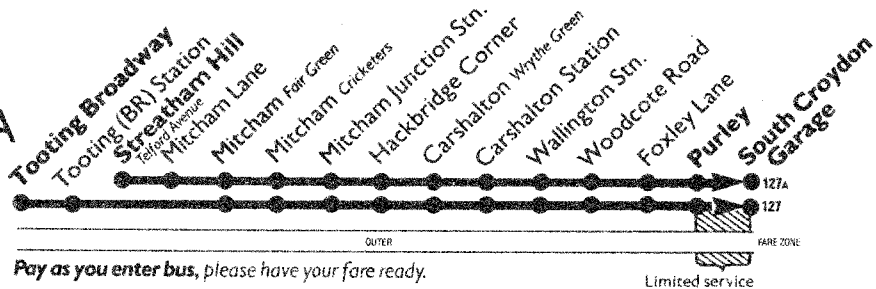

**127**  
MON-SAT  
**127A**  
SUNDAYS

Pay as you enter bus, please have your fare ready.

Limited service

**Mondays to Fridays**

Tooting Broadway	0607	0630	0655	0723	0749	0820	0854	0926	0958	1028	1058	1128	1158	1228	1258	1328	1358	1428
Tooting (BR) Station	0613	0636	0701	0729	0756	0827	0901	0933	1004	1034	1104	1134	1204	1234	1304	1334	1404	1434
Mitcham Fair Green	0617	0640	0705	0733	0801	0835	0909	0940	1010	1040	1110	1140	1210	1240	1310	1340	1410	1440
Hackbridge Corner	0627	0650	0715	0743	0812	0847	0921	0951	1021	1051	1121	1151	1221	1251	1321	1351	1421	1451
Carshalton Station	0632	0655	0720	0748	0817	0852	0926	0956	1026	1056	1126	1156	1226	1256	1326	1356	1426	1456
Wallington Station Manor Road	0636	0659	0724	0752	0823	0858	0930	1000	1030	1100	1130	1200	1230	1300	1330	1400	1430	1500
Woodcote Smitham Bottom Lane	0642	0705	0730	0759	0830	0905	0937	1007	1037	1107	1137	1207	1237	1307	1337	1407	1437	1507
Purley Cross Roads	0648	0711	0736	0808	0842	0912	0944	1014	1044	1114	1144	1214	1244	1314	1344	1414	1444	1514
Purley Station Whytcliffe Road	0649	0712	0737	0809	0843	0913	0949	1019	1049	1119	1149	1219	1249	1319	1349	1419	1449	1519
South Croydon Red Deer																		
Tooting Broadway	1457	1523	1548	1618	1648	1715	1745	1815	1845	1913	1942	2013	2044	2115	2146	2217	2248	2319
Tooting (BR) Station	1503	1529	1554	1624	1654	1722	1752	1821	1851	1919	1948	2019	2050	2121	2152	2223	2254	2325
Mitcham Fair Green	1509	1535	1603	1633	1703	1733	1803	1830	1856	1924	1952	2023	2054	2125	2156	2227	2258	2329
Hackbridge Corner	1520	1546	1615	1645	1715	1745	1815	1842	1908	1936	2002	2033	2104	2135	2206	2237	2308	2339
Carshalton Station	1525	1552	1621	1651	1721	1751	1821	1847	1913	1941	2007	2038	2109	2140	2211	2242	2313	2344
Wallington Station Manor Road	1529	1558	1627	1657	1727	1757	1827	1851	1917	1945	2011	2042	2113	2144	2215	2246	2317	2348
Woodcote Smitham Bottom Lane	1536	1605	1635	1705	1735	1805	1835	1857	1923	1951	2017	2048	2119	2150	2221	2252	2323	2354
Purley Cross Roads	1545	1614	1644	1714	1744	1814	1844	1903	1929	1957	2023	2054	2125	2156	2227	2258	2329	2400
Purley Station Whytcliffe Road	1545	1615	↓	1715	1745	↓	1845	↓	↓	↓	2055	2126	2157	2228	↓	↓	↓	↓
South Croydon Red Deer	1550	↓	1649	↓	↓	1819	↓	1907	1933	2001	2027	↓	↓	↓	↓	2302	2333	0004