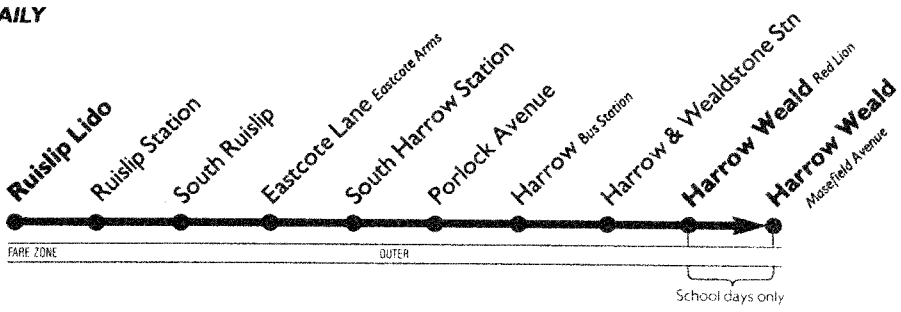

Pay as you enter bus, please have your fare ready.

Mondays to Fridays

NOTE: Between Eastcote Lane Eastcote Arms and Harrow Weald Red Lion buses run every 10 minutes until 18:30.

Ruislip Lido	0633	0653	0713	0733	0754	0814	0834	0854	0915	0936	0957	1017	1037
Ruislip Station	0640	0700	0722	0742	0803	0823	0843	0903	0924	0945	1005	1025	1045
Ruislip Manor Station	0642	0702	0725	0745	0806	0826	0846	0906	0927	0948	1008	1028	1048
Eastcote Lane Eastcote Arms	0607	0630	0651	0711	0724	0736	0746	0756	0806	0817	0837	0857	0917
South Harrow Station	0613	0636	0657	0717	0730	0742	0752	0802	0812	0823	0843	0903	0923
Harrow Bus Station	0623	0646	0707	0727	0742	0754	0804	0814	0824	0835	0855	0915	0935
Harrow & Wealdstone Station	0630	0653	0714	0734	0750	0802	0812	0822	0832	0843	0903	0923	0942
Harrow Weald Red Lion	0633	0656	0717	0738	0755	0807	0817	0827	0837	0848	0908	0928	0947
Harrow Weald Masefield Avenue					0813S	0823S	0833S	0843S					

Ruislip Lido	1057	17	37	57	1417	1437	1457	1517	1537	1557	1617	1637	1657
Ruislip Station	1105	Then	25	45	05	1425	1445	1505	1525	1545	1605	1625	1645
Ruislip Manor Station	1108	at	28	48	08	1428	1448	1508	1528	1548	1608	1628	1648
Eastcote Lane Eastcote Arms	1118	these	38	58	18	UNTIL	1438	1448	1458	1508	1518	1538	1558
South Harrow Station	1124	mins.	44	04	24	1444	1454	1504	1514	1524	1534	1544	1554
Harrow Bus Station	1134	past	54	14	34	1454	1504	1514	1524	1534	1544	1554	1604
Harrow & Wealdstone Station	1141	each	01	21	41	1501	1511	1521	SD	1531	1541	1601	1621
Harrow Weald Red Lion	1146	hour	06	26	46	1506	1516	1526	1532†	1536	1546	1606	1610†
Harrow Weald Masefield Avenue						1522S	1537	1542S		1615	1628	1650	1710