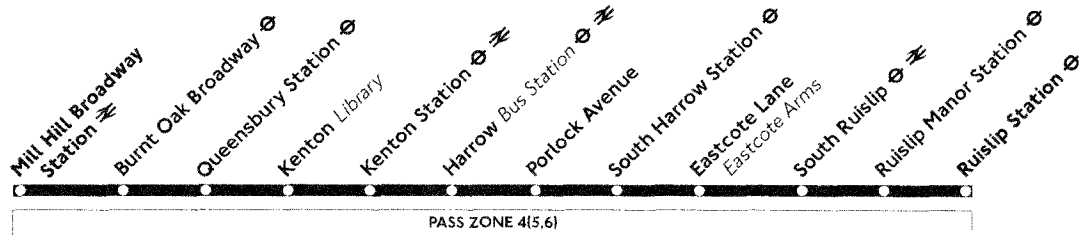

114

Mill Hill - Harrow - Ruislip

Daily

Mondays to Fridays

Mill Hill Broadway Station	0500	0520	0540	0600	0620	0632	0644	0656	0708	0720	0728	0738	0747	0756	0806	0816	0824	0836
Burnt Oak Station	0505	0525	0545	0605	0626	0638	0650	0702	0714	0726	0734	0744	0753	0803	0813	0823	0831	0843
Queensbury Station	0510	0530	0550	0610	0631	0643	0655	0707	0719	0731	0740	0750	0759	0809	0819	0829	0837	0849
Kenton Library	0514	0534	0554	0614	0637	0649	0701	0713	0725	0738	0748	0758	0808	0818	0828	0838	0846	0858
Kenton Station	0518	0538	0558	0618	0642	0654	0706	0718	0730	0744	0755	0805	0815	0825	0835	0845	0853	0905
Harrow Bus Station	0523	0543	0603	0623	0648	0700	0712	0724	0736	0751	0802	0812	0822	0832	0842	0852	0900	0912
South Harrow Station	0531	0551	0611	0631	0656	0708	0721	0733	0745	0801	0812	0822	0832	0842	0852	0902	0910	0921
Eastcote Lane Eastcote Arms	0536	0556	0616	0636	0701	0713	0726	0738	0751	0807	0818	0828	0838	0848	0858	0908	0916	0926
Ruislip Manor Station	0544	0604	0624	0644	0709	0721	0735	0747	0801	0816	0828	0838	0848	0858	0908	0918	0926	0935
Ruislip Station	0546	0606	0626	0646	0711	0723	0737	0749	0804	0819	0831	0841	0851	0901	0911	0921	0929	0937

Mill Hill Broadway Station	0848	1448	1500	1512	1524	1536	1548	1600	1612	1624	1636	1648	1700	1712	1724	1736	1748	
Burnt Oak Station	0855	1455	1507	1519	1531	1543	1555	1608	1620	1632	1644	1656	1708	1719	1731	1743	1755	
Queensbury Station	0902	Then every	1502	1514	1526	1538	1550	1602	1615	1627	1639	1651	1703	1715	1726	1738	1750	1802
Kenton Library	0909	1509	1521	1533	1545	1557	1609	1622	1634	1646	1658	1710	1722	1733	1745	1757	1809	
Kenton Station	0916	12	1516	1528	1540	1552	1604	1616	1629	1641	1653	1705	1717	1729	1740	1752	1804	1816
Harrow Bus Station	0923	mins	1523	1535	1547	1559	1611	1623	1636	1648	1700	1712	1724	1736	1747	1759	1811	1823
South Harrow Station	0931	until	1531	1545	1557	1609	1621	1633	1647	1659	1711	1723	1735	1747	1757	1809	1821	1833
Eastcote Lane Eastcote Arms	0936	1536	1550	1602	1614	1626	1638	1652	1704	1716	1728	1740	1752	1802	1814	1826	1838	
Ruislip Manor Station	0945	1545	1558	1610	1622	1634	1646	1702	1714	1726	1738	1750	1802	1810	1822	1834	1846	
Ruislip Station	0947	1547	1601	1613	1625	1637	1649	1705	1717	1729	1741	1753	1805	1813	1824	1836	1848