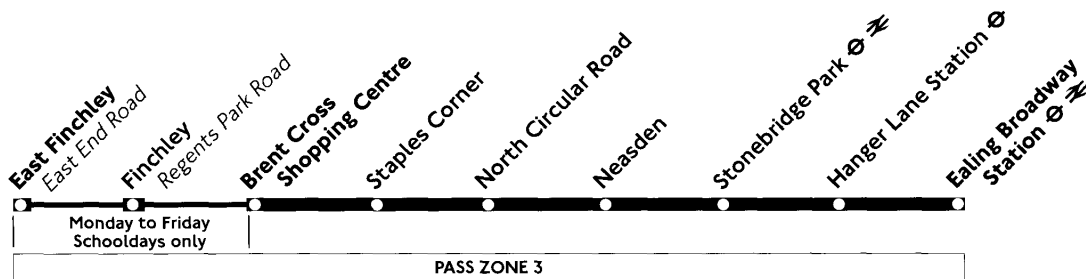

24.11.96(A)
T12240

112

Brent Cross - Neasden - Ealing Broadway

Daily

Monday to Fridays

Brent Cross Shopping Centre	0600	0620	0640	0700	0720	0740	0800	0820	0840	0900	0920	0940	Then every	00	20	40	1400
Staples Corner	0603	0623	0643	0703	0725	0745	0805	0825	0845	0905	0925	0944	20 minutes,	04	24	44	1404
Neasden North Circular Road	0606	0626	0646	0708	0730	0750	0810	0830	0850	0910	0930	0948	at these	08	28	48	until 1408
Stonebridge Park Station ⓪ ⇄	0612	0632	0652	0717	0739	0759	0819	0839	0859	0919	0937	0955	minutes	15	35	55	1415
Hanger Lane Station ⓪	0617	0637	0657	0726	0748	0808	0828	0848	0908	0928	0944	1002	past the	22	42	02	1422
Ealing Broadway Station ⓪ ⇄	0623	0643	0703	0738	0800	0820	0840	0900	0920	0940	0953	1011	hour	31	51	11	1431

Saturdays

Brent Cross Shopping Centre	0600	0620	0640	0700	0720	0740	0800	0820	0840	0900	0920	0940	Then every	00	20	40	1800
Staples Corner	0603	0623	0643	0703	0723	0743	0803	0823	0843	0903	0923	0944	20 minutes,	04	24	44	1804
Neasden North Circular Road	0606	0626	0646	0706	0726	0746	0806	0826	0846	0906	0926	0948	at these	08	28	48	until 1808
Stonebridge Park Station ⓪ ⇄	0612	0632	0652	0712	0732	0752	0812	0832	0852	0912	0932	0955	minutes	15	35	55	1815
Hanger Lane Station ⓪	0617	0637	0657	0717	0737	0757	0817	0837	0857	0917	0939	1002	past the	22	42	02	1822
Ealing Broadway Station ⓪ ⇄	0623	0643	0703	0723	0743	0803	0823	0843	0903	0923	0948	1011	hour	31	51	11	1831